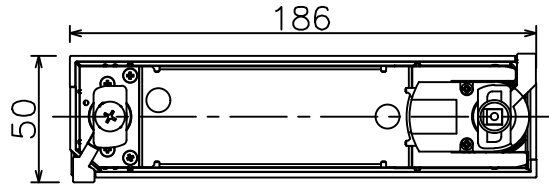

姿図

取付部

ルミライン（配線ダクト）別売

無線ユニット

無線機能に関するご注意

- 他の2.4GHz帯無線通信機能を持つ製品と使用する場合は30cm程度間隔を離して使用してください。
- 下記のような環境により電波の到達距離が短くなったり、届かなくなることがあります。
本機と通信機器間に金属や鉄筋コンクリートなど電波を通しにくい障壁がある。
本機の近くで直流電圧で駆動するバルブやモーターなどの機器が動作している。
近くにテレビ・ラジオの送信所近辺の強電界地域または各種無線局があるなど。

定格光束	750 lm
LED照明器具の固有エネルギー消費効率	77.3 lm/W
LED光源寿命	40000時間

安全に関するご注意

- 単体では使用できません。器具本体表示または、説明書に従って適正な組合せでご使用ください。
- 火災・感電・落下の原因となります。
- この器具は、一般通常環境の屋内配線ダクト取付専用器具です。下記の場所では使用しないでください。
器具の故障や、火災・感電・落下の原因となります。
・屋外、強度のない天井、周囲温度が-5℃~35℃以外の場所。
・サウナや業務用浴室など高温多湿になる場所や結露の恐れがある場所。傾斜天井。
- 被照射面までの近接限度は0.1mです。近接限度内にドア開閉範囲や家具などの可燃物が近づかないよう施工してください。被照射物の変質・変色または火災の原因となります。
- 電源電圧は器具銘板に記載されている定格電圧の±6%以内でご使用ください。火災・感電の原因となります。

使用上のご注意

- LEDにはバツキがあり、同一品番であっても発光色、明るさ、点灯までの時間が異なる場合があります。
- 調光器の操作（急激にひねる等）により、器具ごとに消灯や明るさが揃う前の時間、調光動作が異なったり、若干のちらつきが発生することがあります。

				機能 一般用 (SENMU専用)		特記事項 1/2照度角 45° 調光可能 (1%~100%) 必ず無線制御システムと組み合わせてご使用ください。 オプション別売 スイッチ無し
				取付場所 屋内 ルミライン取付専用		
				電源接続 ルミライン用プラグ		
				消費電力 9.7 W 定格電圧 100 V		
				電気容量 17VA		
6	ガラスパネル	強化ガラス	消シ	LED 付 交換不可	LED9.7W 演色性 Ra83 電球色 (3000K)	
5	反射板	アルミ	鏡面			
4	本体	アルミダイカスト	黒塗装			
3	ヒートシンク	アルミダイカスト	黒塗装			
2	アーム	アルミダイカスト	黒塗装			
1	電源ケース	ポリカーボネート	黒			
No.	部品名	材質	備考	器具重量	約 0.6 kg	鹿毛 勝田 ①