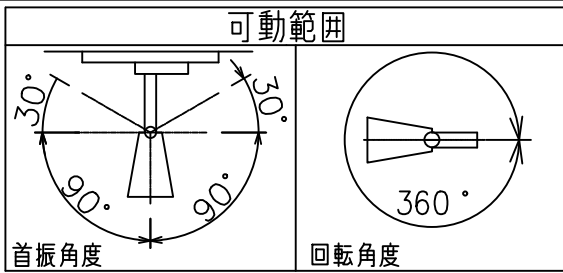

姿図

取付部

ルミライン（配線ダクト）別売

無線ユニット

無線機能に関するご注意

- 他の2.4GHz帯無線通信機能を持つ製品と使用する場合は30cm程度間隔を離して使用してください。
- 下記のような環境により電波の到達距離が短くなったり、届かなくなることがあります。
本機と通信機器間に金属や鉄筋コンクリートなど電波を通しにくい障壁がある。
本機の近くで直流電圧で駆動するバルブやモーターなどの機器が動作している。
近くにテレビ・ラジオの送信所近辺の強電界地域または各種無線局があるなど。

定格光束	750 lm
LED照明器具の固有エネルギー消費効率	77.3 lm/W
LED光源寿命	40000時間

安全に関するご注意

- 単体では使用できません。器具本体表示または、説明書に従って適正な組合せでご使用ください。
- 火災・感電・落下の原因となります。
- この器具は、一般通常環境の屋内配線ダクト取付専用器具です。下記の場所では使用しないでください。
器具の故障や、火災・感電・落下の原因となります。
・屋外、強度のない天井、周囲温度が-5℃~35℃以外の場所。
・サウナや業務用浴室など高温多湿になる場所や結露の恐れがある場所。傾斜天井。
- 被照射面までの近接限度は0.1mです。近接限度内にドア開閉範囲や家具などの可燃物が近づかないよう施工してください。被照射物の変質・変色または火災の原因となります。
- 電源電圧は器具銘板に記載されている定格電圧の±6%以内でご使用ください。火災・感電の原因となります。