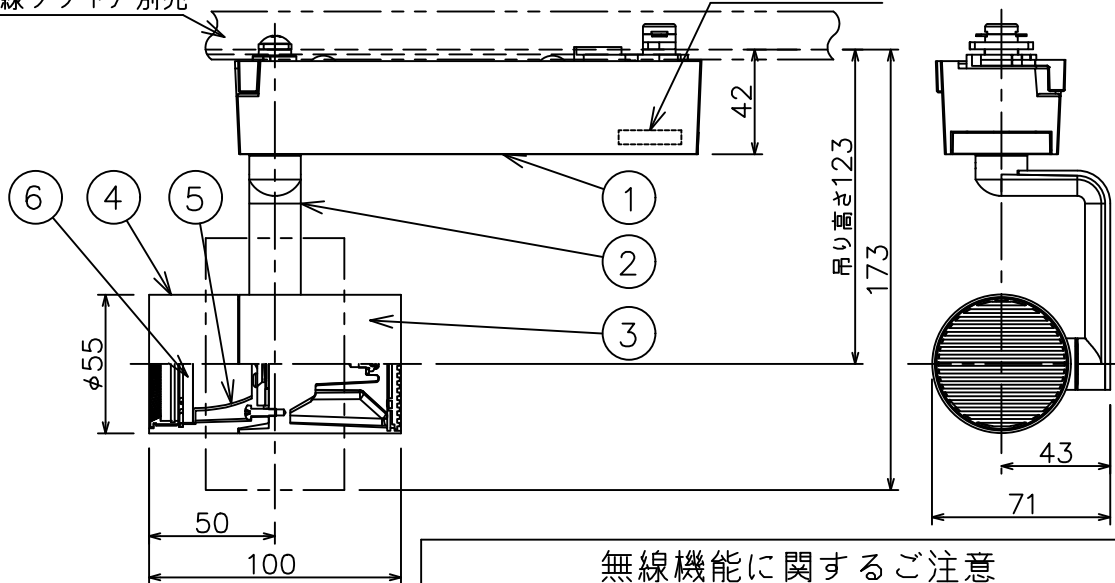

姿図

取付部

ルミライン（配線ダクト）別売

無線ユニット

無線機能に関するご注意

- 他の2.4GHz帯無線通信機能を持つ製品と使用する場合は30cm程度間隔を離して使用してください。
- 下記のような環境により電波の到達距離が短くなったり、届かなくなることがあります。
本機と通信機器間に金属や鉄筋コンクリートなど電波を通しにくい障壁がある。
本機の近くで直流電圧で駆動するバルブやモーターなどの機器が動作している。
近くにテレビ・ラジオの送信所近辺の強電界地域または各種無線局があるなど。

定格光束	750 lm
LED照明器具の固有エネルギー消費効率	77.3 lm/W
LED光源寿命	40000時間

安全に関するご注意

- 単体では使用できません。器具本体表示または、説明書に従って適正な組合せでご使用ください。
- 火災・感電・落下の原因となります。
- この器具は、一般通常環境の屋内配線ダクト取付専用器具です。下記の場所では使用しないでください。
器具の故障や、火災・感電・落下の原因となります。
・屋外、強度のない天井、周囲温度が-5℃~35℃以外の場所。
・サウナや業務用浴室など高温多湿になる場所や結露の恐れがある場所。傾斜天井。
- 被照射面までの近接限度は0.1mです。近接限度内にドア開閉範囲や家具などの可燃物が近づかないよう施工してください。被照射物の変質・変色または火災の原因となります。
- 電源電圧は器具銘板に記載されている定格電圧の±6%以内でご使用ください。火災・感電の原因となります。

使用上のご注意

- LEDにはバツキがあり、同一品番であっても発光色、明るさ、点灯までの時間が異なる場合があります。
- 調光器の操作（急激にひねる等）により、器具ごとに消灯や明るさが揃う前の時間、調光動作が異なったり、若干のちらつきが発生することがあります。

				機能 一般用 (SENMU専用)		特記事項 1/2照度角 45° 調光可能 (1%~100%) 必ず無線制御システムと組み合わせてご使用ください。 オプション別売 スイッチ無し
				取付場所 屋内 ルミライン取付専用		
				電源接続 ルミライン用プラグ		
				消費電力 9.7 W 定格電圧 100 V		
				電気容量 17VA		
6	ガラスパネル	強化ガラス	消シ	LED 付 交換不可	LED9.7W 演色性 Ra83 電球色 (3000K)	
5	反射板	アルミ	鏡面			
4	本体	アルミダイカスト	黒塗装			
3	ヒートシンク	アルミダイカスト	黒塗装			
2	アーム	アルミダイカスト	黒塗装			
1	電源ケース	ポリカーボネート	黒			
No.	部品名	材質	備考	器具重量	約 0.6 kg	鹿毛 勝田 ①