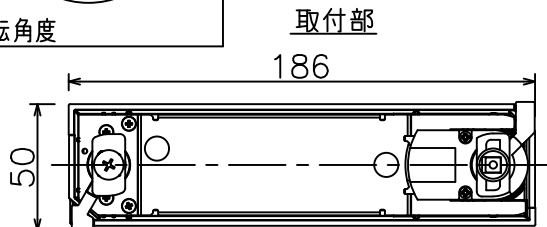

姿図

定格光束	1860 lm
LED照明器具の固有エネルギー消費効率	80.5 lm/W
LED光源寿命	40000時間

無線機能に関するご注意

- 他の2.4GHz帯無線通信機能を持つ製品と使用する場合は30cm程度間隔を離して使用してください。
- 下記のような環境により電波の到達距離が短くなったり、届かなくなることがあります。
本機と通信機器間に金属や鉄筋コンクリートなど電波を通しにくい障壁がある。
本機の近くで直流電圧で駆動するベルやモーターなどの機器が動作している。
近くにテレビ・ラジオの送信所近辺の強電界地域または各種無線局があるなど。

使用上のご注意

- LEDにはバツキがあり、同一品番であっても発光色、明るさ、点灯までの時間が異なる場合があります。
- 調光器の操作（急激にひねる等）により、器具ごとに消灯や明るさが揃う前の時間、調光動作が異なったり、若干のちらつきが発生することがあります。

				機能	一般用 (SENMU専用)	特記事項 1/2照度角 18° 調光可能 (1%~100%) 必ず無線制御システムと 組み合わせてご使用ください。 オプション別売
				取付場所	屋内 ルミライン取付専用	
6	ガラスパネル	強化ガラス	透明消シ	電源接続	ルミライン用プラグ	
5	反射板	アルミ	鏡面	消費電力	23.1 W 定格電圧 100 V	
4	本体	アルミダイカスト	黒塗装	電気容量	39VA	
3	ヒートシンク	アルミダイカスト	黒塗装	LED 付 交換不可	LED23.1W 演色性 Ra93 電球色 (3000K)	
2	アーム	アルミダイカスト	黒塗装			スイッチ無し
1	電源ケース	ポリカーボネート	黒			
No.	部品名	材質	備考	器具重量	約 0.8 kg	鹿毛 勝田 ②