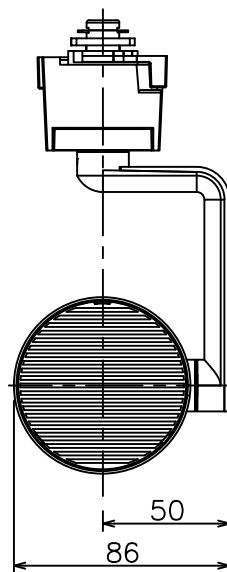

姿図

定格光束	1860 lm
LED照明器具の固有エネルギー消費効率	80.5 lm/W
LED光源寿命	40000時間

無線機能に関するご注意

- 他の2.4GHz帯無線通信機能を持つ製品と使用する場合は30cm程度間隔を離して使用してください。
- 下記のような環境により電波の到達距離が短くなったり、届かなくなることがあります。
本機と通信機器間に金属や鉄筋コンクリートなど電波を通しにくい障壁がある。
本機の近くで直流電圧で駆動するベルやモーターなどの機器が動作している。
近くにテレビ・ラジオの送信所近辺の強電界地域または各種無線局があるなど。

使用上のご注意

- LEDにはバツキがあり、同一品番であっても発光色、明るさ、点灯までの時間が異なる場合があります。
- 調光器の操作（急激にひねる等）により、器具ごとに消灯や明るさが揃う前の時間、調光動作が異なったり、若干のちらつきが発生することがあります。

				機能	一般用 (SENMU専用)	特記事項 1/2照度角 18° 調光可能 (1%~100%) 必ず無線制御システムと 組み合わせてご使用ください。 オプション別売
				取付場所	屋内 ルミライン取付専用	
6	ガラスパネル	強化ガラス	透明消シ	電源接続	ルミライン用プラグ	
5	反射板	アルミ	鏡面	消費電力	23.1 W 定格電圧 100 V	
4	本体	アルミダイカスト	黒塗装	電気容量	39VA	
3	ヒートシンク	アルミダイカスト	黒塗装	LED 付 交換不可	LED23.1W 演色性 Ra93 電球色 (3000K)	
2	アーム	アルミダイカスト	黒塗装			スイッチ無し
1	電源ケース	ポリカーボネート	黒			
No.	部品名	材質	備考	器具重量	約 0.8 kg	鹿毛 勝田 ②