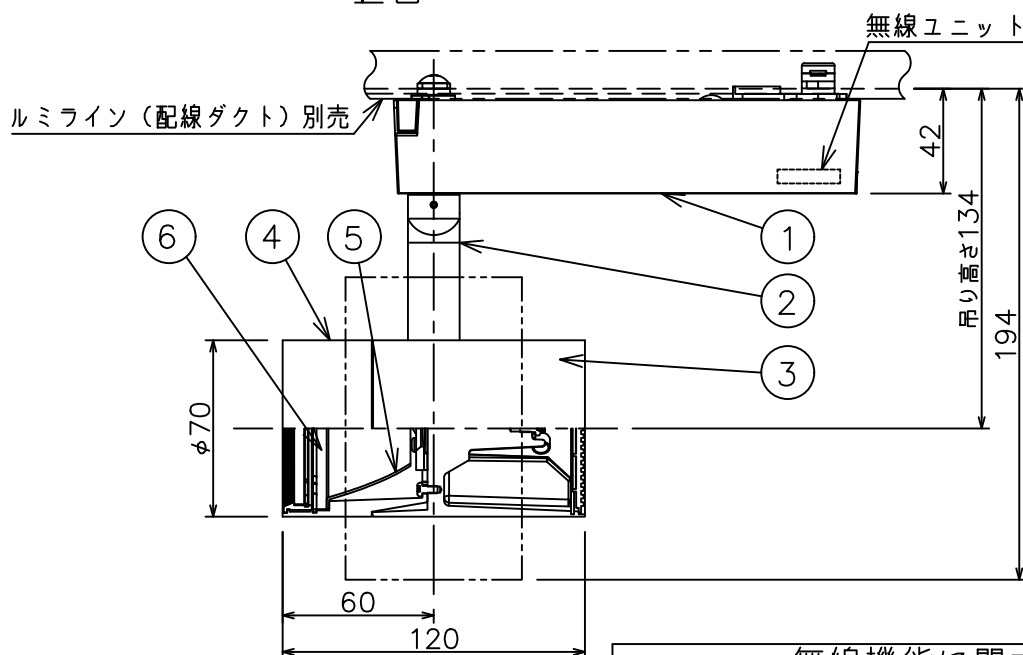

姿図

定格光束	1860 lm
LED照明器具の固有エネルギー消費効率	80.5 lm/W
LED光源寿命	40000時間

無線機能に関するご注意

- 他の2.4GHz帯無線通信機能を持つ製品と使用する場合は30cm程度間隔を離して使用してください。
- 下記のような環境により電波の到達距離が短くなったり、届かなくなることがあります。
本機と通信機器間に金属や鉄筋コンクリートなど電波を通しにくい障壁がある。
本機の近くで直流電圧で駆動するベルやモーターなどの機器が動作している。
近くにテレビ・ラジオの送信所近辺の強電界地域または各種無線局があるなど。

使用上のご注意

- LEDにはバツキがあり、同一品番であっても発光色、明るさ、点灯までの時間が異なる場合があります。
- 調光器の操作（急激にひねる等）により、器具ごとに消灯や明るさが揃う前の時間、調光動作が異なったり、若干のちらつきが発生することがあります。

				機能	一般用 (SENMU専用)	特記事項 1/2照度角 18° 調光可能 (1%~100%) 必ず無線制御システムと 組み合わせてご使用ください。 オプション別売
				取付場所	屋内 ルミライン取付専用	
6	ガラスパネル	強化ガラス	透明消シ	電源接続	ルミライン用プラグ	
5	反射板	アルミ	鏡面	消費電力	23.1 W 定格電圧 100 V	
4	本体	アルミダイカスト	黒塗装	電気容量	39VA	
3	ヒートシンク	アルミダイカスト	黒塗装	LED 付 交換不可	LED23.1W 演色性 Ra93 電球色 (3000K)	
2	アーム	アルミダイカスト	黒塗装			スイッチ無し
1	電源ケース	ポリカーボネート	黒			
No.	部品名	材質	備考	器具重量	約 0.8 kg	鹿毛 勝田 ②