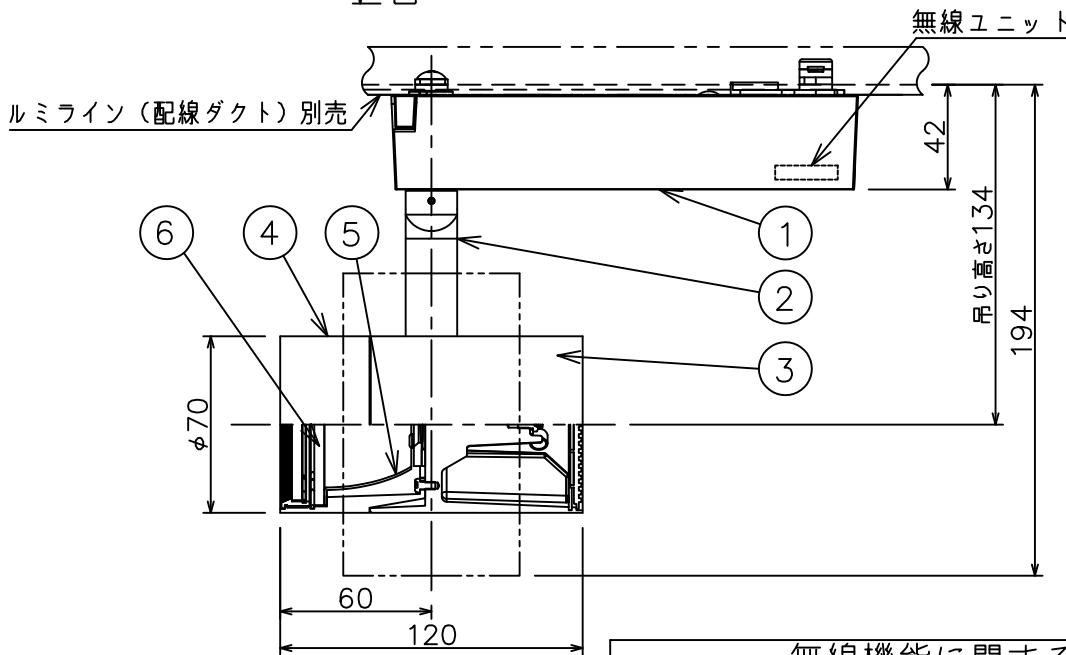

姿図

定格光束	1620 lm
LED照明器具の固有エネルギー消費効率	70.1 lm/W
LED光源寿命	40000時間

無線機能に関するご注意

- 他の2.4GHz帯無線通信機能を持つ製品と使用する場合は30cm程度間隔を離して使用してください。
- 下記のような環境により電波の到達距離が短くなったり、届かなくなることがあります。
本機と通信機器間に金属や鉄筋コンクリートなど電波を通しにくい障壁がある。
本機の近くで直流電圧で駆動するベルやモーターなどの機器が動作している。
近くにテレビ・ラジオの送信所近辺の強電界地域または各種無線局があるなど。