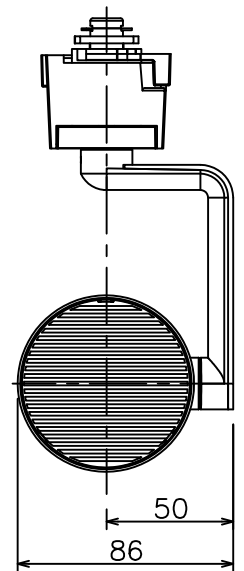

姿図

定格光束	1620 lm
LED照明器具の固有エネルギー消費効率	70.1 lm/W
LED光源寿命	40000時間

無線機能に関するご注意

- 他の2.4GHz帯無線通信機能を持つ製品と使用する場合は30cm程度間隔を離して使用してください。
- 下記のような環境により電波の到達距離が短くなったり、届かなくなることがあります。
本機と通信機器間に金属や鉄筋コンクリートなど電波を通しにくい障壁がある。
本機の近くで直流電圧で駆動するベルやモーターなどの機器が動作している。
近くにテレビ・ラジオの送信所近辺の強電界地域または各種無線局があるなど。

使用上のご注意

- LEDにはバツキがあり、同一品番であっても発光色、明るさ、点灯までの時間が異なる場合があります。
- 調光器の操作（急激にひねる等）により、器具ごとに消灯や明るさが崩れる時間、調光動作が異なったり、若干のちらつきが発生することがあります。

No.	部品名	材質	備考	機能	一般用 (SENMU専用)	特記事項
6	ガラスパネル	強化ガラス	消シ	取付場所	屋内 ルミライン取付専用	特記事項 1/2照度角 45° 調光可能 (1%~100%) 必ず無線制御システムと組み合わせてご使用ください。 オプション別売
5	反射板	アルミ	鏡面	電源接続	ルミライン用プラグ	
4	本体	アルミダイカスト	黒塗装	消費電力	23.1 W 定格電圧 100 V	
3	ヒートシンク	アルミダイカスト	黒塗装	電気容量	39VA	
2	アーム	アルミダイカスト	黒塗装	LED 付 交換不可	LED23.1W 演色性 Ra93 電球色 (2700K)	
1	電源ケース	ポリカーボネート	黒			
No.	部品名	材質	備考	器具重量	約 0.8 kg	鹿毛 勝田 ①