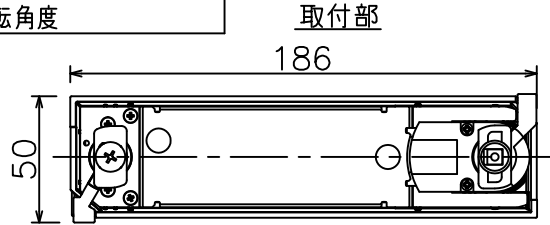

姿図

定格光束	1620 lm
LED照明器具の固有エネルギー消費効率	70.1 lm/W
LED光源寿命	40000時間

無線機能に関するご注意

- 他の2.4GHz帯無線通信機能を持つ製品と使用する場合は30cm程度間隔を離して使用してください。
- 下記のような環境により電波の到達距離が短くなったり、届かなくなることがあります。
本機と通信機器間に金属や鉄筋コンクリートなど電波を通しにくい障壁がある。
本機の近くで直流電圧で駆動するベルやモーターなどの機器が動作している。
近くにテレビ・ラジオの送信所近辺の強電界地域または各種無線局があるなど。