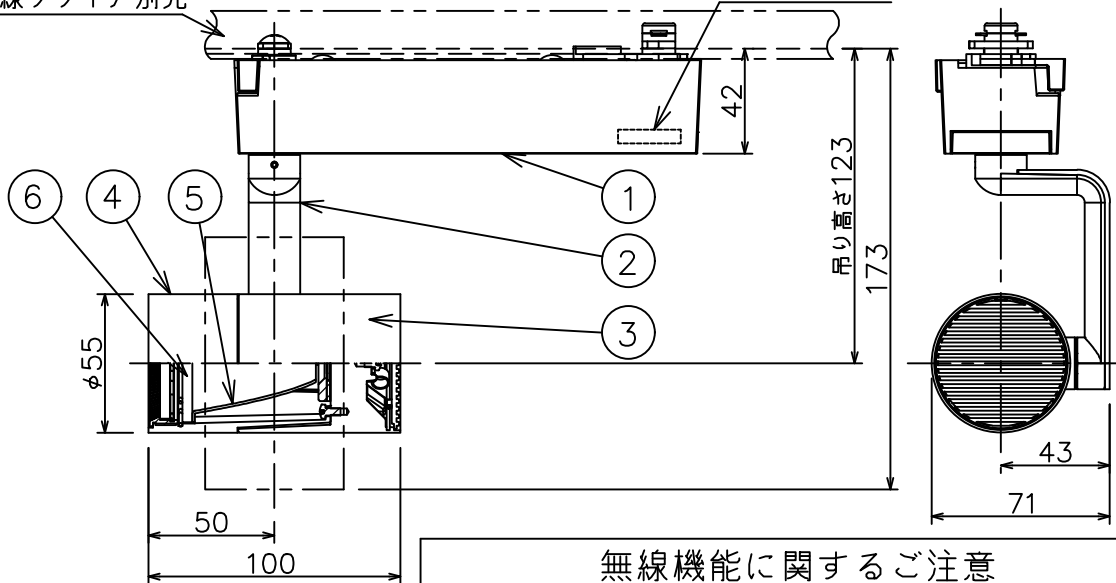

姿図

取付部

ルミライン（配線ダクト）別売

無線ユニット

無線機能に関するご注意

- 他の2.4GHz帯無線通信機能を持つ製品と使用する場合は30cm程度間隔を離して使用してください。
- 下記のような環境により電波の到達距離が短くなったり、届かなくなることがあります。
本機と通信機器間に金属や鉄筋コンクリートなど電波を通しにくい障壁がある。
本機の近くで直流電圧で駆動するベルやモーターなどの機器が動作している。
近くにテレビ・ラジオの送信所近辺の強電界地域または各種無線局があるなど。

定格光束	640 lm
LED照明器具の固有エネルギー消費効率	65.9 lm/W
LED光源寿命	40000時間

安全に関するご注意

- 単体では使用できません。器具本体表示または、説明書に従って適正な組合せでご使用ください。
- 火災・感電・落下の原因となります。
- この器具は、一般通常環境の屋内配線ダクト取付専用器具です。下記の場所では使用しないでください。
器具の故障や、火災・感電・落下の原因となります。
・屋外。強度のない天井。周囲温度が-5℃~35℃以外の場所。
・サウナや業務用浴室など高温多湿になる場所や結露の恐れがある場所。傾斜天井。
- 被照射面までの近接限度は0.1mです。近接限度内にドア開閉範囲や家具などの可燃物が近づかないよう施工してください。被照射物の変質・変色または火災の原因となります。
- 電源電圧は器具銘板に記載されている定格電圧の±6%以内でご使用ください。火災・感電の原因となります。

使用上のご注意

- LEDにはバラスキがあり、同一品番であっても発光色、明るさ、点灯までの時間が異なる場合があります。
- 調光器の操作（急激にひねる等）により、器具ごとに消灯や明るさが揃う前の時間、調光動作が異なったり、若干のちらつきが発生することがあります。

				機能		一般用 (SENMU専用)		特記事項 1/2照度角 11° 調光可能 (1%~100%) 必ず無線制御システムと組み合わせてご使用ください。 オプション別売
				取付場所	屋内 ルミライン取付専用		LED付 交換不可	
				電源接続	ルミライン用プラグ			
				消費電力	9.7 W	定格電圧	100 V	
6	ガラスパネル	強化ガラス	透明消シ	電気容量	17VA		スイッチ無し	
5	反射板	アルミ	鏡面					
4	本体	アルミダイカスト	白塗装 (ホワイト93)					
3	ヒートシンク	アルミダイカスト	白塗装 (ホワイト93)					
2	アーム	アルミダイカスト	白塗装 (ホワイト93)					
1	電源ケース	ポリカーボネート	白					
No.	部品名	材質	備考	器具重量	約 0.6 kg		鹿毛 勝田 ①	