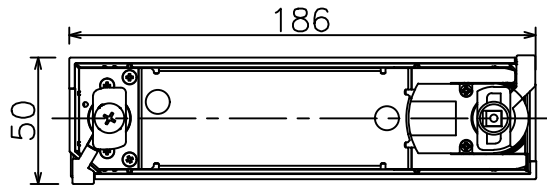

姿図

取付部

ルミライン（配線ダクト）別売

無線ユニット

無線機能に関するご注意

- 他の2.4GHz帯無線通信機能を持つ製品と使用する場合は30cm程度間隔を離して使用してください。
- 下記のような環境により電波の到達距離が短くなったり、届かなくなることがあります。
本機と通信機器間に金属や鉄筋コンクリートなど電波を通しにくい障壁がある。
本機の近くで直流電圧で駆動するベルやモーターなどの機器が動作している。
近くにテレビ・ラジオの送信所近辺の強電界地域または各種無線局があるなど。

定格光束	640 lm
LED照明器具の固有エネルギー消費効率	65.9 lm/W
LED光源寿命	40000時間

安全に関するご注意

- 単体では使用できません。器具本体表示または、説明書に従って適正な組合せでご使用ください。
- 火災・感電・落下の原因となります。
- この器具は、一般通常環境の屋内配線ダクト取付専用器具です。下記の場所では使用しないでください。
器具の故障や、火災・感電・落下の原因となります。
・屋外。強度のない天井。周囲温度が-5℃~35℃以外の場所。
・サウナや業務用浴室など高温多湿になる場所や結露の恐れがある場所。傾斜天井。
- 被照射面までの近接限度は0.1mです。近接限度内にドア開閉範囲や家具などの可燃物が近づかないよう施工してください。被照射物の変質・変色または火災の原因となります。
- 電源電圧は器具銘板に記載されている定格電圧の±6%以内でご使用ください。火災・感電の原因となります。

使用上のご注意

- LEDにはバラスキがあり、同一品番であっても発光色、明るさ、点灯までの時間が異なる場合があります。
- 調光器の操作（急激にひねる等）により、器具ごとに消灯や明るさが揃う前の時間、調光動作が異なったり、若干のちらつきが発生することがあります。

				機能		一般用 (SENMU専用)		特記事項 1/2照度角 11° 調光可能 (1%~100%) 必ず無線制御システムと組み合わせてご使用ください。 オプション別売
				取付場所	屋内 ルミライン取付専用		LED付 交換不可	
				電源接続	ルミライン用プラグ			
				消費電力	9.7 W	定格電圧	100 V	
6	ガラスパネル	強化ガラス	透明消シ	電気容量	17VA		スイッチ無し	
5	反射板	アルミ	鏡面					
4	本体	アルミダイカスト	白塗装 (ホワイト93)					
3	ヒートシンク	アルミダイカスト	白塗装 (ホワイト93)					
2	アーム	アルミダイカスト	白塗装 (ホワイト93)					
1	電源ケース	ポリカーボネート	白					
No.	部品名	材質	備考	器具重量	約 0.6 kg		鹿毛 勝田 ①	