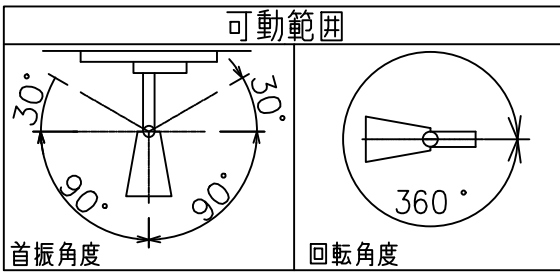

姿図

取付部

ルミライン（配線ダクト）別売

無線ユニット

無線機能に関するご注意

- 他の2.4GHz帯無線通信機能を持つ製品と使用する場合は30cm程度間隔を離して使用してください。
- 下記のような環境により電波の到達距離が短くなったり、届かなくなることがあります。
本機と通信機器間に金属や鉄筋コンクリートなど電波を通しにくい障壁がある。
本機の近くで直流電圧で駆動するベルやモーターなどの機器が動作している。
近くにテレビ・ラジオの送信所近辺の強電界地域または各種無線局があるなど。

定格光束	640 lm
LED照明器具の固有エネルギー消費効率	65.9 lm/W
LED光源寿命	40000時間

安全に関するご注意

- 単体では使用できません。器具本体表示または、説明書に従って適正な組合せでご使用ください。
- 火災・感電・落下の原因となります。
- この器具は、一般通常環境の屋内配線ダクト取付専用器具です。下記の場所では使用しないでください。
器具の故障や、火災・感電・落下の原因となります。
・屋外。強度のない天井。周囲温度が-5℃~35℃以外の場所。
・サウナや業務用浴室など高温多湿になる場所や結露の恐れがある場所。傾斜天井。
- 被照射面までの近接限度は0.1mです。近接限度内にドア開閉範囲や家具などの可燃物が近づかないよう施工してください。被照射物の変質・変色または火災の原因となります。
- 電源電圧は器具銘板に記載されている定格電圧の±6%以内でご使用ください。火災・感電の原因となります。