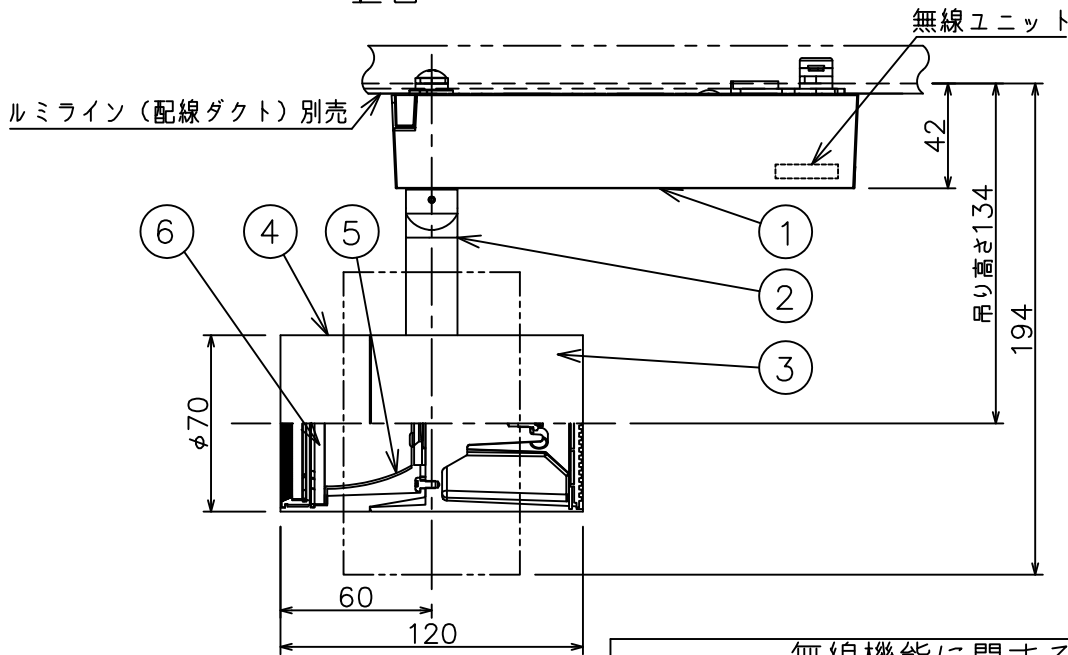

姿図

定格光束	1620 lm
LED照明器具の固有エネルギー消費効率	70.1 lm/W
LED光源寿命	40000時間

無線機能に関するご注意

- 他の2.4GHz帯無線通信機能を持つ製品と使用する場合は30cm程度間隔を離して使用してください。
- 下記のような環境により電波の到達距離が短くなったり、届かなくなることがあります。
本機と通信機器間に金属や鉄筋コンクリートなど電波を通しにくい障壁がある。
本機の近くで直流電圧で駆動するベルやモーターなどの機器が動作している。
近くにテレビ・ラジオの送信所近辺の強電界地域または各種無線局があるなど。