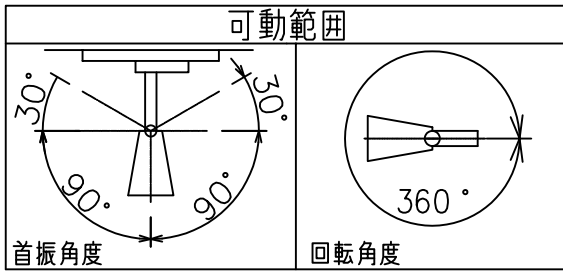

姿図

定格光束	1620 lm
LED照明器具の固有エネルギー消費効率	70.1 lm/W
LED光源寿命	40000時間

無線機能に関するご注意

- 他の2.4GHz帯無線通信機能を持つ製品と使用する場合は30cm程度間隔を離して使用してください。
- 下記のような環境により電波の到達距離が短くなったり、届かなくなることがあります。
本機と通信機器間に金属や鉄筋コンクリートなど電波を通しにくい障壁がある。
本機の近くで直流電圧で駆動するベルやモーターなどの機器が動作している。
近くにテレビ・ラジオの送信所近辺の強電界地域または各種無線局があるなど。