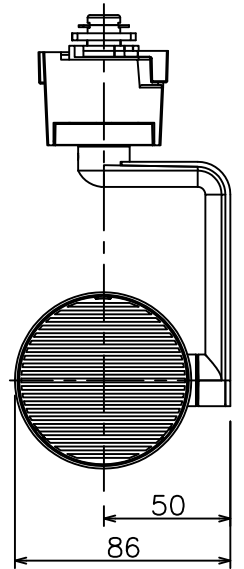

姿図

定格光束	1620 lm
LED照明器具の固有エネルギー消費効率	70.1 lm/W
LED光源寿命	40000時間

無線機能に関するご注意

- 他の2.4GHz帯無線通信機能を持つ製品と使用する場合は30cm程度間隔を離して使用してください。
- 下記のような環境により電波の到達距離が短くなったり、届かなくなることがあります。
本機と通信機器間に金属や鉄筋コンクリートなど電波を通しにくい障壁がある。
本機の近くで直流電圧で駆動するベルやモーターなどの機器が動作している。
近くにテレビ・ラジオの送信所近辺の強電界地域または各種無線局があるなど。

使用上のご注意

- LEDにはバツキがあり、同一品番であっても発光色、明るさ、点灯までの時間が異なる場合があります。
- 調光器の操作（急激にひねる等）により、器具ごとに消灯や明るさが揃う前の時間、調光動作が異なったり、若干のちらつきが発生することがあります。

No.	部品名	材質	備考	機能	一般用 (SENMU専用)	特記事項
6	ガラスパネル	強化ガラス	消シ	取付場所	屋内 ルミライン取付専用	特記事項 1/2照度角 45° 調光可能 (1%~100%) 必ず無線制御システムと組み合わせてご使用ください。 オプション別売 スイッチ無し
5	反射板	アルミ	鏡面	電源接続	ルミライン用プラグ	
4	本体	アルミダイカスト	白塗装 (ホワイト93)	消費電力	23.1 W 定格電圧 100 V	
3	ヒートシンク	アルミダイカスト	白塗装 (ホワイト93)	電気容量	39VA	
2	アーム	アルミダイカスト	白塗装 (ホワイト93)	LED付 交換不可	LED23.1W 演色性 Ra93 電球色 (2700K)	
1	電源ケース	ポリカーボネート	白			
				器具重量	約 0.8 kg	