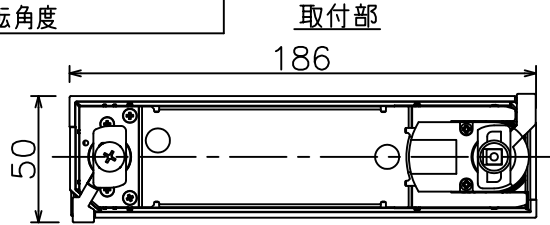

姿図

定格光束	1620 lm
LED照明器具の固有エネルギー消費効率	70.1 lm/W
LED光源寿命	40000時間

無線機能に関するご注意

- 他の2.4GHz帯無線通信機能を持つ製品と使用する場合は30cm程度間隔を離して使用してください。
- 下記のような環境により電波の到達距離が短くなったり、届かなくなることがあります。
本機と通信機器間に金属や鉄筋コンクリートなど電波を通しにくい障壁がある。
本機の近くで直流電圧で駆動するベルやモーターなどの機器が動作している。
近くにテレビ・ラジオの送信所近辺の強電界地域または各種無線局があるなど。