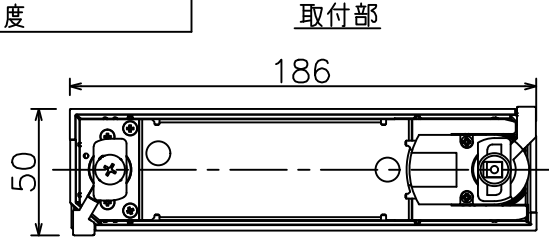

無線機能に関するご注意

- ●他の2.4GHz帯無線通信機能を持つ製品と使用する場合は30cm程度間隔を離して使用してください。
- ●下記のような環境により電波の到達距離が短くなったり、届かなくなることがあります。
  本機と通信機器間に金属や鉄筋コンクリートなど電波を通しにくい障壁がある。
  本機の近くで直流電圧で駆動するバルブやモーターなどの機器が動作している。
  近くにテレビ・ラジオの送信所近辺の強電界地域または各種無線局があるなど。

定格光束	830 lm
LED照明器具の固有エネルギー消費効率	85.5 lm/W
LED光源寿命	40000時間

安全に関するご注意

- ●単体では使用できません。器具本体表示または、説明書に従って適正な組合せでご使用ください。
- ●火災・感電・落下の原因となります。
- ●この器具は、一般通常環境の屋内配線ダクト取付専用器具です。下記の場所では使用しないでください。
  器具の故障や、火災・感電・落下の原因となります。
  ・屋外、強度のない天井、周囲温度が-5℃～35℃以外の場所。
  ・サウナや業務用浴室など高温多湿になる場所や結露の恐れがある場所。傾斜天井。
- ●被照射面までの近接限度は0.1mです。近接限度内にドア開閉範囲や家具などの可燃物が近づかないよう施工してください。被照射物の変質・変色または火災の原因となります。
- ●電源電圧は器具銘板に記載されている定格電圧の±6%以内でご使用ください。火災・感電の原因となります。

使用上のご注意

- ●LEDにはバツキがあり、同一品番であっても発光色、明るさ、点灯までの時間が異なる場合があります。
- ●調光器の操作（急激にひねる等）により、器具ごとに消灯や明るさが揃う前の時間、調光動作が異なったり、若干のちらつきが発生することがあります。

				機能	一般用 (SENMU専用)	特記事項 1/2照度角 35° 調光可能 (1%~100%) 必ず無線制御システムと組み合わせてご使用ください。 オプション別売 スイッチ無し
				取付場所	屋内 ルミライン取付専用	
6	ガラスパネル	強化ガラス	透明エンボス	電源接続	ルミライン用プラグ	
5	反射板	アルミ	鏡面	消費電力	9.7 W 定格電圧 100 V	
4	本体	アルミダイカスト	白塗装 (ホワイト93)	電気容量	17VA	
3	ヒートシンク	アルミダイカスト	白塗装 (ホワイト93)	LED 付 交換不可	LED9.7W 演色性 Ra83 電球色 (2500K)	
2	アーム	アルミダイカスト	白塗装 (ホワイト93)			
1	電源ケース	ポリカーボネート	白			
No.	部品名	材質	備考	器具重量	約 0.6 kg	鹿毛 勝田 ①