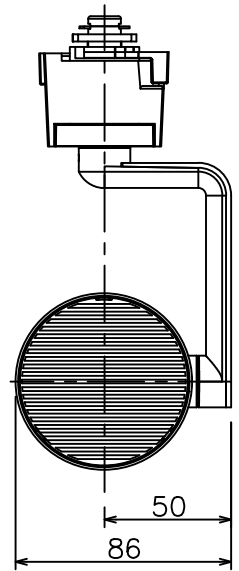

姿図

定格光束	1800 lm
LED照明器具の固有エネルギー消費効率	77.9 lm/W
LED光源寿命	40000時間

### 無線機能に関するご注意

- 他の2.4GHz帯無線通信機能を持つ製品と使用する場合は30cm程度間隔を離して使用してください。
- 下記のような環境により電波の到達距離が短くなったり、届かなくなることがあります。  
本機と通信機器間に金属や鉄筋コンクリートなど電波を通しにくい障壁がある。  
本機の近くで直流電圧で駆動するベルやモーターなどの機器が動作している。  
近くにテレビ・ラジオの送信所近辺の強電界地域または各種無線局があるなど。

### 使用上のご注意

- LEDにはバツキがあり、同一品番であっても発光色、明るさ、点灯までの時間が異なる場合があります。
- 調光器の操作（急激にひねる等）により、器具ごとに消灯や明るさが揃う前の時間、調光動作が異なったり、若干のちらつきが発生することがあります。

				機能	一般用 (SENMU専用)	特記事項 1/2照度角 18° 調光可能 (1%~100%) 必ず無線制御システムと組み合わせてご使用ください。 オプション別売  スイッチ無し
				取付場所	屋内 ルミライン取付専用	
				電源接続	ルミライン用プラグ	
				消費電力	23.1 W 定格電圧 100 V	
				電気容量	39VA	
				LED付交換不可	LED23.1W 演色性 Ra93 電球色 (2700K)	
No.	部品名	材質	備考	器具重量	約 0.8 kg	鹿毛 勝田 ②