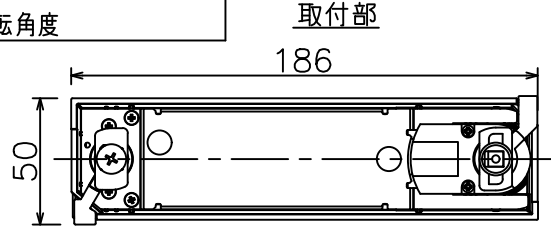

姿図

定格光束	1800 lm
LED照明器具の固有エネルギー消費効率	77.9 lm/W
LED光源寿命	40000時間

無線機能に関するご注意

- ●他の2.4GHz帯無線通信機能を持つ製品と使用する場合は30cm程度間隔を離して使用してください。
- ●下記のような環境により電波の到達距離が短くなったり、届かなくなることがあります。
  本機と通信機器間に金属や鉄筋コンクリートなど電波を通しにくい障壁がある。
  本機の近くで直流電圧で駆動するベルやモーターなどの機器が動作している。
  近くにテレビ・ラジオの送信所近辺の強電界地域または各種無線局があるなど。

安全に関するご注意

- ●単体では使用できません。器具本体表示または、説明書に従って適正な組合せでご使用ください。
- ●火災・感電・落下の原因となります。
- ●この器具は、一般通常環境の屋内配線ダクト取付専用器具です。下記の場所では使用しないでください。
  器具の故障や、火災・感電・落下の原因となります。
  ・屋外、強度のない天井、周囲温度が-5℃~35℃以外の場所。
  ・サウナや業務用浴室など高温多湿になる場所や結露の恐れがある場所、傾斜天井。
- ●被照射面までの近接限度は0.2mです。近接限度内にドア開閉範囲や家具などの可燃物が近づかないよう施工してください。
  被照射物の変質・変色または火災の原因となります。
- ●電源電圧は器具銘板に記載されている定格電圧の±6%以内でご使用ください。火災・感電の原因となります。

使用上のご注意

- ●LEDにはバツキがあり、同一品番であっても発光色、明るさ、点灯までの時間が異なる場合があります。
- ●調光器の操作（急激にひねる等）により、器具ごとに消灯や明るさが揃う前の時間、調光動作が異なったり、若干のちらつきが発生することがあります。

				機能	一般用 (SENMU専用)	特記事項 1/2照度角 18° 調光可能 (1%~100%) 必ず無線制御システムと組み合わせてご使用ください。 オプション別売 スイッチ無し
				取付場所	屋内 ルミライン取付専用	
				電源接続	ルミライン用プラグ	
				消費電力	23.1 W 定格電圧 100 V	
				電気容量	39VA	
				LED付交換不可	LED23.1W 演色性 Ra93 電球色 (2700K)	
No.	部品名	材質	備考	器具重量	約 0.8 kg	鹿毛 勝田 ②