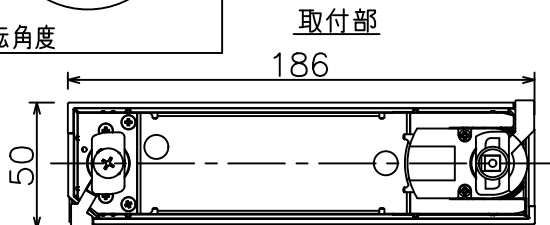

姿図

無線機能に関するご注意

- 他の2.4GHz帯無線通信機能を持つ製品と使用する場合は30cm程度間隔を離して使用してください。
- 下記のような環境により電波の到達距離が短くなったり、届かなくなることがあります。
本機と通信機器間に金属や鉄筋コンクリートなど電波を通しにくい障壁がある。
本機の近くで直流電圧で駆動するベルやモーターなどの機器が動作している。
近くにテレビ・ラジオの送信所近辺の強電界地域または各種無線局があるなど。

定格光束	1310 lm
LED照明器具の固有エネルギー消費効率	56.7 lm/W
LED光源寿命	40000時間

安全に関するご注意

- 単体では使用できません。器具本体表示または、説明書に従って適正な組合せでご使用ください。
- 火災・感電・落下の原因となります。
- この器具は、一般通常環境の屋内配線ダクト取付専用器具です。下記の場所では使用しないでください。
器具の故障や、火災・感電・落下の原因となります。
・屋外。強度のない天井。周囲温度が-5℃~35℃以外の場所。
・サウナや業務用浴室など高温多湿になる場所や結露の恐れがある場所。傾斜天井。
- 被照射面までの近接限度は0.2mです。近接限度内にドア開閉範囲や家具などの可燃物が近づかないよう施工してください。被照射物の変質・変色または火災の原因となります。
- 電源電圧は器具銘板に記載されている定格電圧の±6%以内でご使用ください。火災・感電の原因となります。

使用上のご注意

- LEDにはバツキがあり、同一品番であっても発光色、明るさ、点灯までの時間が異なる場合があります。
- 調光器の操作（急激にひねる等）により、器具ごとに消灯や明るさが揃う前の時間、調光動作が異なったり、若干のちらつきが発生することがあります。

				機能			一般用（SENMU専用）			特記事項 1/2照度角 10° 調光可能（1%~100%） 必ず無線制御システムと 組み合わせてご使用ください。 オプション別売		
				取付場所	屋内 ルミライン取付専用							
				電源接続	ルミライン用プラグ		消費電力	23.1 W	定格電圧		100 V	
				電気容量	39VA		LED 付 交換不可	LED23.1W 演色性 Ra93 電球色（3000K）				
6	ガラスパネル	強化ガラス	透明消シ								スイッチ無し	
5	反射板	アルミ	鏡面									
4	本体	アルミダイカスト	黒塗装									
3	ヒートシンク	アルミダイカスト	黒塗装									
2	アーム	アルミダイカスト	黒塗装									
1	電源ケース	ポリカーボネート	黒									
No.	部品名	材質	備考	器具重量	約 0.8 kg					鹿毛 勝田 ①		