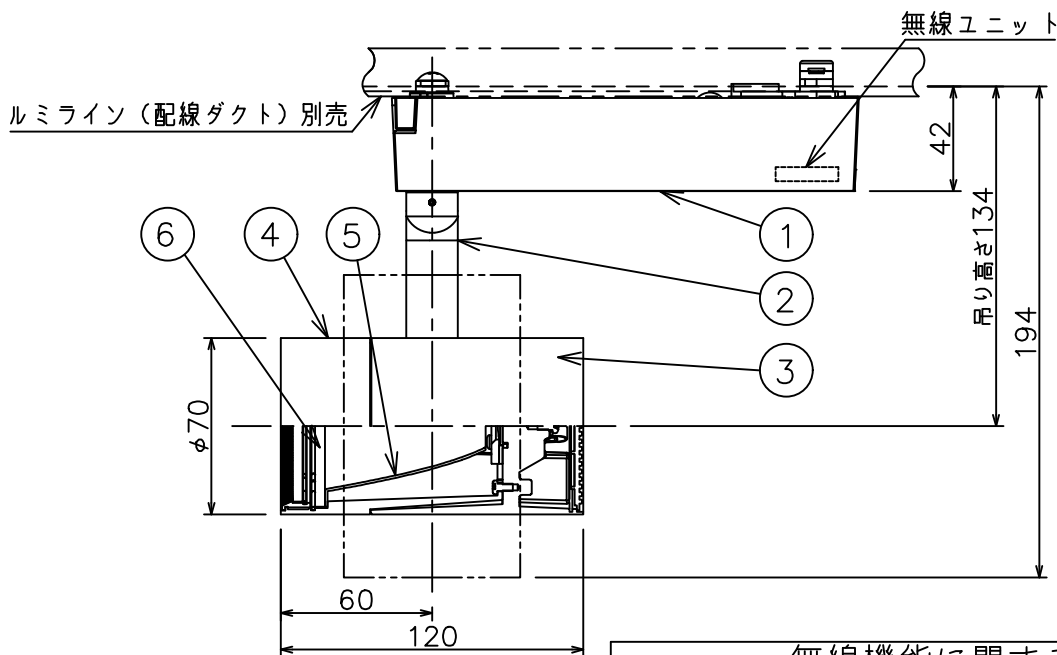

姿図

無線機能に関するご注意

- 他の2.4GHz帯無線通信機能を持つ製品と使用する場合は30cm程度間隔を離して使用してください。
- 下記のような環境により電波の到達距離が短くなったり、届かなくなることがあります。
本機と通信機器間に金属や鉄筋コンクリートなど電波を通しにくい障壁がある。
本機の近くで直流電圧で駆動するベルやモーターなどの機器が動作している。
近くにテレビ・ラジオの送信所近辺の強電界地域または各種無線局があるなど。

定格光束	1310 lm
LED照明器具の固有エネルギー消費効率	56.7 lm/W
LED光源寿命	40000時間

安全に関するご注意

- 単体では使用できません。器具本体表示または、説明書に従って適正な組合せでご使用ください。
- 火災・感電・落下の原因となります。
- この器具は、一般通常環境の屋内配線ダクト取付専用器具です。下記の場所では使用しないでください。
器具の故障や、火災・感電・落下の原因となります。
・屋外。強度のない天井。周囲温度が-5℃~35℃以外の場所。
・サウナや業務用浴室など高温多湿になる場所や結露の恐れがある場所。傾斜天井。
- 被照射面までの近接限度は0.2mです。近接限度内にドア開閉範囲や家具などの可燃物が近づかないよう施工してください。被照射物の変質・変色または火災の原因となります。
- 電源電圧は器具銘板に記載されている定格電圧の±6%以内でご使用ください。火災・感電の原因となります。

使用上のご注意

- LEDにはバツキがあり、同一品番であっても発光色、明るさ、点灯までの時間が異なる場合があります。
- 調光器の操作（急激にひねる等）により、器具ごとに消灯や明るさが揃う前の時間、調光動作が異なったり、若干のちらつきが発生することがあります。

				機能			一般用（SENMU専用）			特記事項 1/2照度角 10° 調光可能（1%~100%） 必ず無線制御システムと 組み合わせてご使用ください。 オプション別売		
				取付場所	屋内 ルミライン取付専用							
				電源接続	ルミライン用プラグ		消費電力	23.1 W	定格電圧		100 V	
				電気容量	39VA		LED 付 交換不可	LED23.1W 演色性 Ra93 電球色（3000K）				
6	ガラスパネル	強化ガラス	透明消シ								スイッチ無し	
5	反射板	アルミ	鏡面									
4	本体	アルミダイカスト	黒塗装									
3	ヒートシンク	アルミダイカスト	黒塗装									
2	アーム	アルミダイカスト	黒塗装									
1	電源ケース	ポリカーボネート	黒									
No.	部品名	材質	備考	器具重量	約 0.8 kg					鹿毛 勝田 ①		