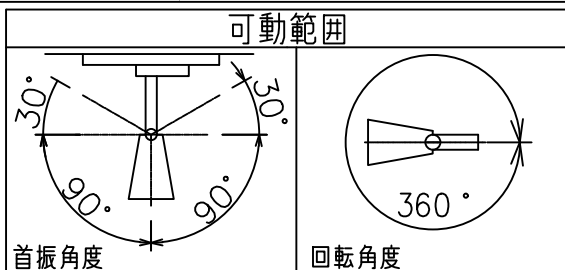

姿図

無線機能に関するご注意

- 他の2.4GHz帯無線通信機能を持つ製品と使用する場合は30cm程度間隔を離して使用してください。
- 下記のような環境により電波の到達距離が短くなったり、届かなくなることがあります。
本機と通信機器間に金属や鉄筋コンクリートなど電波を通しにくい障壁がある。
本機の近くで直流電圧で駆動するベルやモーターなどの機器が動作している。
近くにテレビ・ラジオの送信所近辺の強電界地域または各種無線局があるなど。

定格光束	1310 lm
LED照明器具の固有エネルギー消費効率	56.7 lm/W
LED光源寿命	40000時間

安全に関するご注意

- 単体では使用できません。器具本体表示または、説明書に従って適正な組合せでご使用ください。
- 火災・感電・落下の原因となります。
- この器具は、一般通常環境の屋内配線ダクト取付専用器具です。下記の場所では使用しないでください。
器具の故障や、火災・感電・落下の原因となります。
・屋外。強度のない天井。周囲温度が-5℃~35℃以外の場所。
・サウナや業務用浴室など高温多湿になる場所や結露の恐れがある場所。傾斜天井。
- 被照射面までの近接限度は0.2mです。近接限度内にドア開閉範囲や家具などの可燃物が近づかないよう施工してください。被照射物の変質・変色または火災の原因となります。
- 電源電圧は器具銘板に記載されている定格電圧の±6%以内でご使用ください。火災・感電の原因となります。