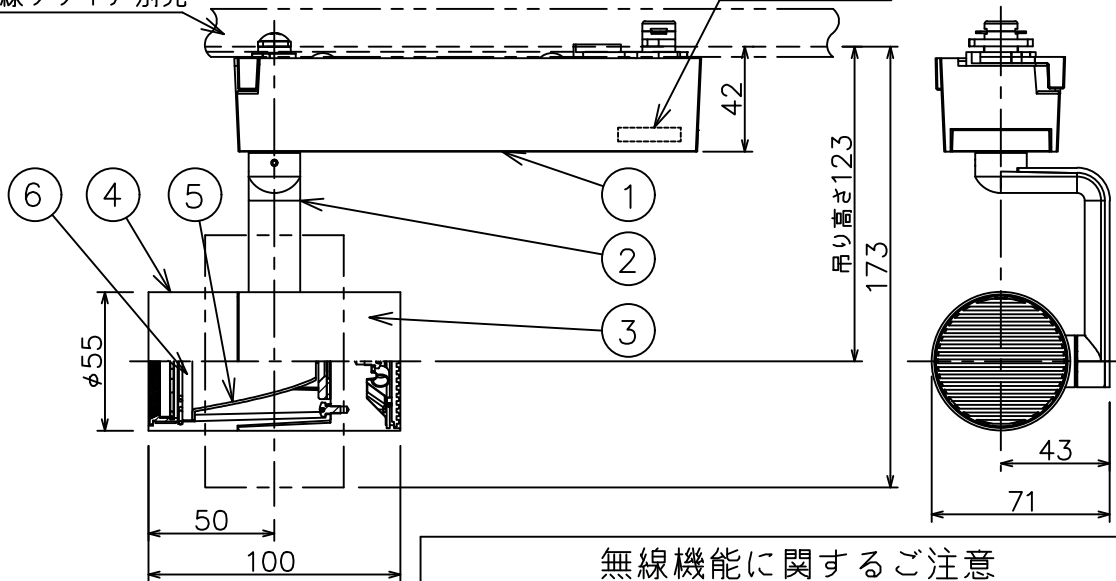

姿図

取付部

ルミライン（配線ダクト）別売

無線ユニット

定格光束	640 lm
LED照明器具の固有エネルギー消費効率	65.9 lm/W
LED光源寿命	40000時間

無線機能に関するご注意

- 他の2.4GHz帯無線通信機能を持つ製品と使用する場合は30cm程度間隔を離して使用してください。
- 下記のような環境により電波の到達距離が短くなったり、届かなくなることがあります。
本機と通信機器間に金属や鉄筋コンクリートなど電波を通しにくい障壁がある。
本機の近くで直流電圧で駆動するベルやモーターなどの機器が動作している。
近くにテレビ・ラジオの送信所近辺の強電界地域または各種無線局があるなど。

安全に関するご注意

- 単体では使用できません。器具本体表示または、説明書に従って適正な組合せでご使用ください。
- 火災・感電・落下の原因となります。
- この器具は、一般通常環境の屋内配線ダクト取付専用器具です。下記の場所では使用しないでください。
器具の故障や、火災・感電・落下の原因となります。
・ 屋外。強度のない天井。周囲温度が-5℃~35℃以外の場所。
・ サウナや業務用浴室など高温多湿になる場所や結露の恐れがある場所。傾斜天井。
- 被照射面までの近接限度は0.1mです。近接限度内にドア開閉範囲や家具などの可燃物が近づかないよう施工してください。被照射物の変質・変色または火災の原因となります。
- 電源電圧は器具銘板に記載されている定格電圧の±6%以内でご使用ください。火災・感電の原因となります。

使用上のご注意

- LEDにはバラツキがあり、同一品番であっても発光色、明るさ、点灯までの時間が異なる場合があります。
- 調光器の操作（急激にひねる等）により、器具ごとに消灯や明るさが揃う前の時間、調光動作が異なったり、若干のちらつきが発生することがあります。

				機能 一般用 (SENMU専用)		特記事項 1/2照度角 11° 調光可能 (1%~100%) 必ず無線制御システムと組み合わせてご使用ください。 オプション別売
				取付場所	屋内 ルミライン取付専用	
6	ガラスパネル	強化ガラス	透明消シ	電源接続	ルミライン用プラグ	
5	反射板	アルミ	鏡面	消費電力	9.7 W 定格電圧 100 V	
4	本体	アルミダイカスト	黒塗装	電気容量	17VA	
3	ヒートシンク	アルミダイカスト	黒塗装	LED付 交換不可	LED9.7W 演色性 Ra83 電球色 (3000K)	
2	アーム	アルミダイカスト	黒塗装			
1	電源ケース	ポリカーボネート	黒			
No.	部品名	材質	備考	器具重量	約 0.6 kg	鹿毛 勝田 ①