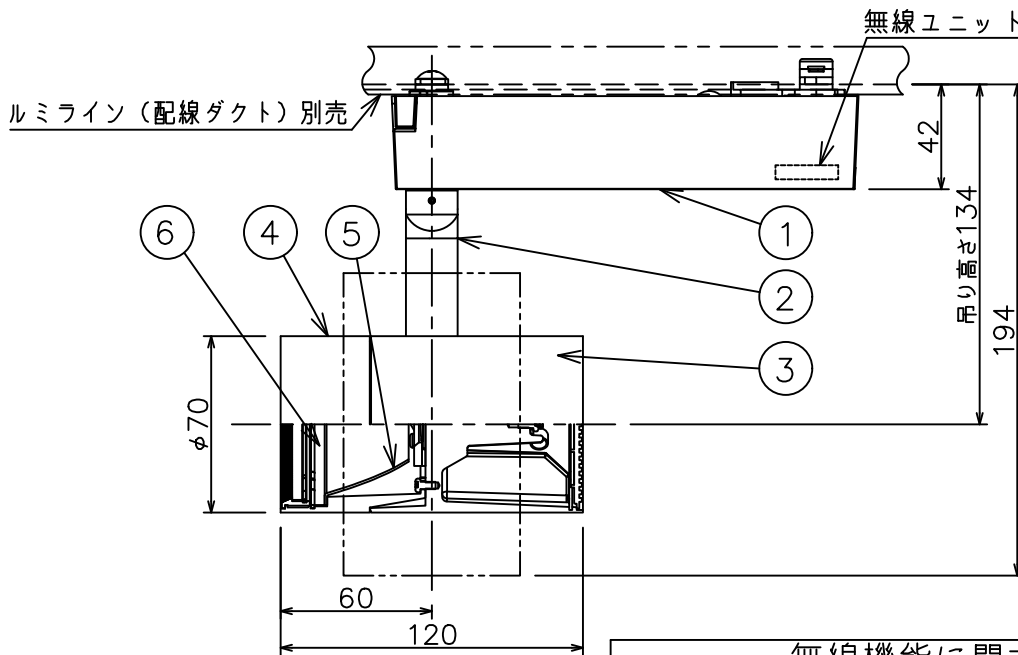

姿図

取付部

定格光束	1930 lm
LED照明器具の固有エネルギー消費効率	83.5 lm/W
LED光源寿命	40000時間