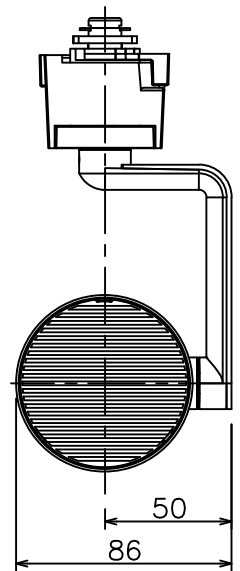

姿図

取付部

定格光束	1930 lm
LED照明器具の固有エネルギー消費効率	83.5 lm/W
LED光源寿命	40000時間