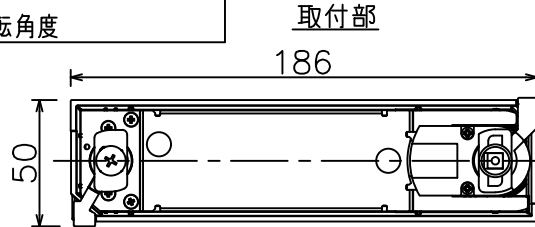

姿図

取付部

定格光束	1930 lm
LED照明器具の固有エネルギー消費効率	83.5 lm/W
LED光源寿命	40000時間