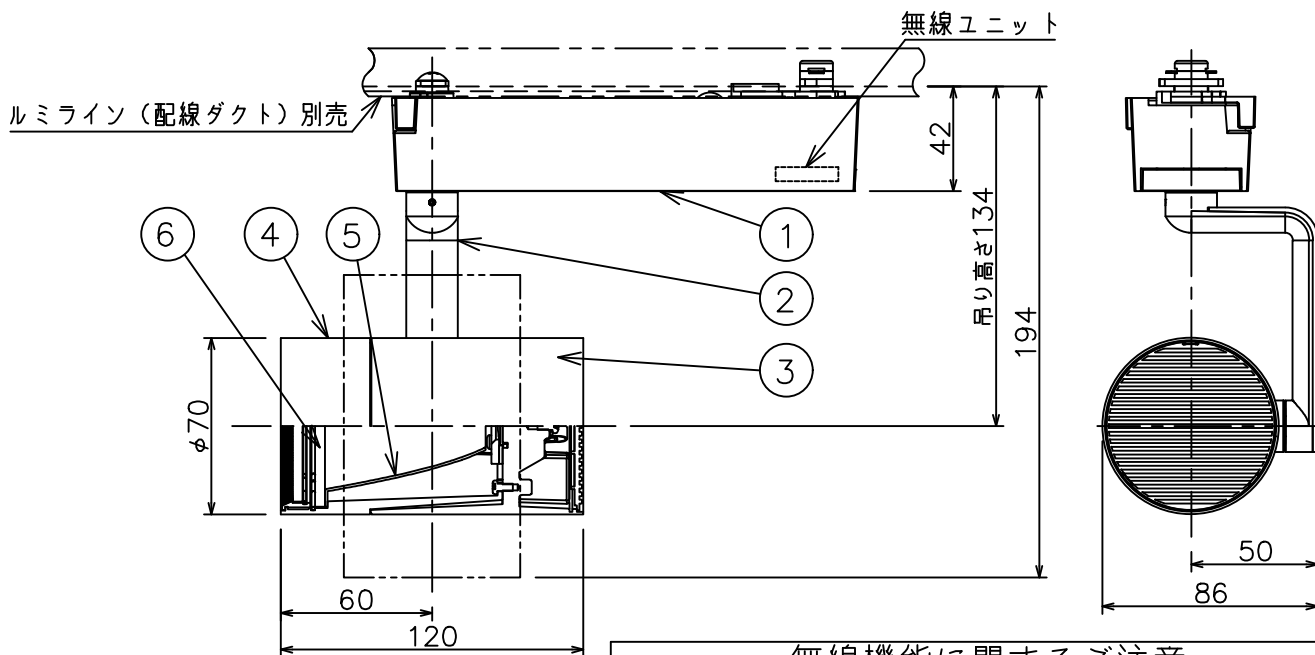

姿図

定格光束	1430 lm
LED照明器具の固有エネルギー消費効率	61.9 lm/W
LED光源寿命	40000時間

無線機能に関するご注意

- 他の2.4GHz帯無線通信機能を持つ製品と使用する場合は30cm程度間隔を離して使用してください。
- 下記のような環境により電波の到達距離が短くなったり、届かなくなることがあります。本機と通信機器間に金属や鉄筋コンクリートなど電波を通しにくい障壁がある。本機の近くで直流電圧で駆動するベルやモーターなどの機器が動作している。近くにテレビ・ラジオの送信所近辺の強電界地域または各種無線局があるなど。

安全に関するご注意

- 単体では使用できません。器具本体表示または、説明書に従って適正な組合せでご使用ください。
- 火災・感電・落下の原因となります。
- この器具は、一般通常環境の屋内配線ダクト取付専用器具です。下記の場所では使用しないでください。器具の故障や、火災・感電・落下の原因となります。
 - ・屋外。強度のない天井。周囲温度が-5℃~35℃以外の場所。
 - ・サウナや業務用浴室など高温多湿になる場所や結露の恐れがある場所。傾斜天井。
- 被照射面までの近接限度は0.2mです。近接限度内にドア開閉範囲や家具などの可燃物が近づかないよう施工してください。被照射物の変質・変色または火災の原因となります。
- 電源電圧は器具銘板に記載されている定格電圧の±6%以内でご使用ください。火災・感電の原因となります。

使用上のご注意

- LEDにはバツキがあり、同一品番であっても発光色、明るさ、点灯までの時間が異なる場合があります。
- 調光器の操作（急激にひねる等）により、器具ごとに消灯や明るさが揃う前の時間、調光動作が異なったり、若干のちらつきが発生することがあります。

				機能	一般用（SENMU専用）	特記事項 1/2照度角 10° 調光可能（1%~100%） 必ず無線制御システムと 組み合わせてご使用ください。 オプション別売
				取付場所	屋内 ルミライン取付専用	
6	ガラスパネル	強化ガラス	透明消シ	電源接続	ルミライン用プラグ	
5	反射板	アルミ	鏡面	消費電力	23.1 W 定格電圧 100 V	
4	本体	アルミダイカスト	黒塗装	電気容量	39VA	
3	ヒートシンク	アルミダイカスト	黒塗装	LED 付 交換不可	LED23.1W 演色性 Ra93 白色（4000K）	
2	アーム	アルミダイカスト	黒塗装			
1	電源ケース	ポリカーボネート	黒			
No.	部品名	材質	備考	器具重量	約 0.8 kg	鹿毛 勝田 ①