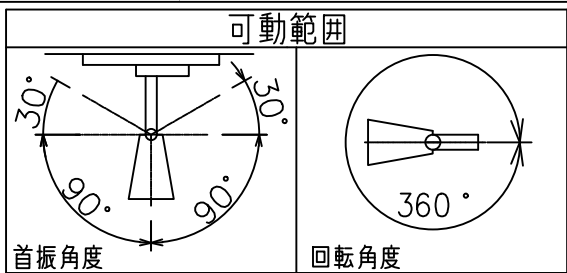

姿図

定格光束	1430 lm
LED照明器具の固有エネルギー消費効率	61.9 lm/W
LED光源寿命	40000時間

無線機能に関するご注意

- 他の2.4GHz帯無線通信機能を持つ製品と使用する場合は30cm程度間隔を離して使用してください。
- 下記のような環境により電波の到達距離が短くなったり、届かなくなることがあります。本機と通信機器間に金属や鉄筋コンクリートなど電波を通しにくい障壁がある。本機の近くで直流電圧で駆動するベルやモーターなどの機器が動作している。近くにテレビ・ラジオの送信所近辺の強電界地域または各種無線局があるなど。