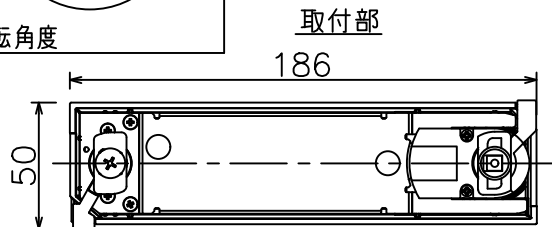

姿図

定格光束	1430 lm
LED照明器具の固有エネルギー消費効率	61.9 lm/W
LED光源寿命	40000時間

無線機能に関するご注意

- 他の2.4GHz帯無線通信機能を持つ製品と使用する場合は30cm程度間隔を離して使用してください。
- 下記のような環境により電波の到達距離が短くなったり、届かなくなることがあります。本機と通信機器間に金属や鉄筋コンクリートなど電波を通しにくい障壁がある。本機の近くで直流電圧で駆動するベルやモーターなどの機器が動作している。近くにテレビ・ラジオの送信所近辺の強電界地域または各種無線局があるなど。

使用上のご注意

- LEDにはバツキがあり、同一品番であっても発光色、明るさ、点灯までの時間が異なる場合があります。
- 調光器の操作（急激にひねる等）により、器具ごとに消灯や明るさが揃う前の時間、調光動作が異なったり、若干のちらつきが発生することがあります。

				機能	一般用（SENMU専用）	特記事項 1/2照度角 10° 調光可能（1%~100%） 必ず無線制御システムと 組み合わせてご使用ください。 オプション別売
				取付場所	屋内 ルミライン取付専用	
6	ガラスパネル	強化ガラス	透明消シ	電源接続	ルミライン用プラグ	
5	反射板	アルミ	鏡面	消費電力	23.1 W 定格電圧 100 V	
4	本体	アルミダイカスト	黒塗装	電気容量	39VA	
3	ヒートシンク	アルミダイカスト	黒塗装	LED 付 交換不可	LED23.1W 演色性 Ra93 白色（4000K）	
2	アーム	アルミダイカスト	黒塗装			
1	電源ケース	ポリカーボネート	黒			
No.	部品名	材質	備考	器具重量	約 0.8 kg	鹿毛 勝田 ①