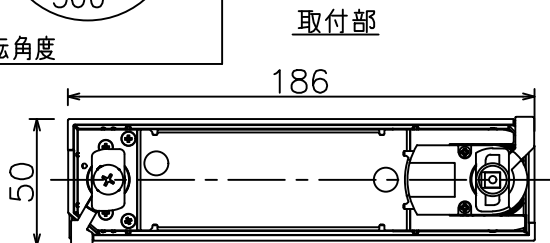

グリーン購入法適合

姿図

定格光束	2060 lm
LED照明器具の固有エネルギー消費効率	89.1 lm/W
LED光源寿命	40000時間

無線機能に関するご注意

- 他の2.4GHz帯無線通信機能を持つ製品と使用する場合は30cm程度間隔を離して使用してください。
- 下記のような環境により電波の到達距離が短くなったり、届かなくなることがあります。本機と通信機器間に金属や鉄筋コンクリートなど電波を通しにくい障壁がある。本機の近くで直流電圧で駆動するベルやモーターなどの機器が動作している。近くにテレビ・ラジオの送信所近辺の強電界地域または各種無線局があるなど。

使用上のご注意

- LEDにはバツキがあり、同一品番であっても発光色、明るさ、点灯までの時間が異なる場合があります。
- 調光器の操作（急激にひねる等）により、器具ごとに消灯や明るさが揃う前の時間、調光動作が異なったり、若干のちらつきが発生することがあります。

				機能	一般用 (SENMU専用)	特記事項 1/2照度角 30° 調光可能 (1%~100%) 必ず無線制御システムと組み合わせてご使用ください。 オプション別売
6	ガラスパネル	強化ガラス	透明エンボス	取付場所	屋内 ルミライン取付専用	
5	反射板	アルミ	鏡面	電源接続	ルミライン用プラグ	
4	本体	アルミダイカスト	白塗装 (ホワイト93)	消費電力	23.1 W 定格電圧 100 V	
3	ヒートシンク	アルミダイカスト	白塗装 (ホワイト93)	電気容量	39VA	
2	アーム	アルミダイカスト	白塗装 (ホワイト93)	LED付	LED23.1W 演色性 Ra93 電球色 (3000K)	
1	電源ケース	ポリカーボネート	白	交換不可		スイッチ無し
No.	部品名	材質	備考	器具重量	約 0.8 kg	鹿毛 勝田 ①