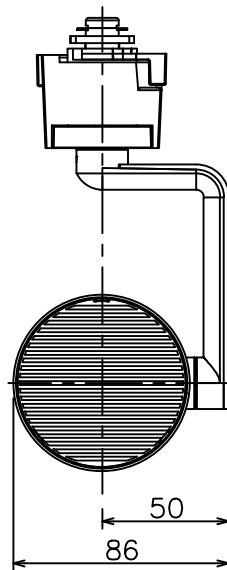

グリーン購入法適合

姿図

定格光束	2060 lm
LED照明器具の固有エネルギー消費効率	89.1 lm/W
LED光源寿命	40000時間

無線機能に関するご注意

- 他の2.4GHz帯無線通信機能を持つ製品と使用する場合は30cm程度間隔を離して使用してください。
- 下記のような環境により電波の到達距離が短くなったり、届かなくなることがあります。本機と通信機器間に金属や鉄筋コンクリートなど電波を通しにくい障壁がある。本機の近くで直流電圧で駆動するベルやモーターなどの機器が動作している。近くにテレビ・ラジオの送信所近辺の強電界地域または各種無線局があるなど。

使用上のご注意

- LEDにはバツキがあり、同一品番であっても発光色、明るさ、点灯までの時間が異なる場合があります。
- 調光器の操作（急激にひねる等）により、器具ごとに消灯や明るさが揃う前の時間、調光動作が異なったり、若干のちらつきが発生することがあります。

				機能	一般用 (SENMU専用)	特記事項 1/2照度角 30° 調光可能 (1%~100%) 必ず無線制御システムと組み合わせてご使用ください。 オプション別売
6	ガラスパネル	強化ガラス	透明エンボス	取付場所	屋内 ルミライン取付専用	
5	反射板	アルミ	鏡面	電源接続	ルミライン用プラグ	
4	本体	アルミダイカスト	白塗装 (ホワイト93)	消費電力	23.1 W 定格電圧 100 V	
3	ヒートシンク	アルミダイカスト	白塗装 (ホワイト93)	電気容量	39VA	
2	アーム	アルミダイカスト	白塗装 (ホワイト93)	LED付	LED23.1W 演色性 Ra93 電球色 (3000K)	
1	電源ケース	ポリカーボネート	白	交換不可		スイッチ無し
No.	部品名	材質	備考	器具重量	約 0.8 kg	鹿毛 勝田 ①