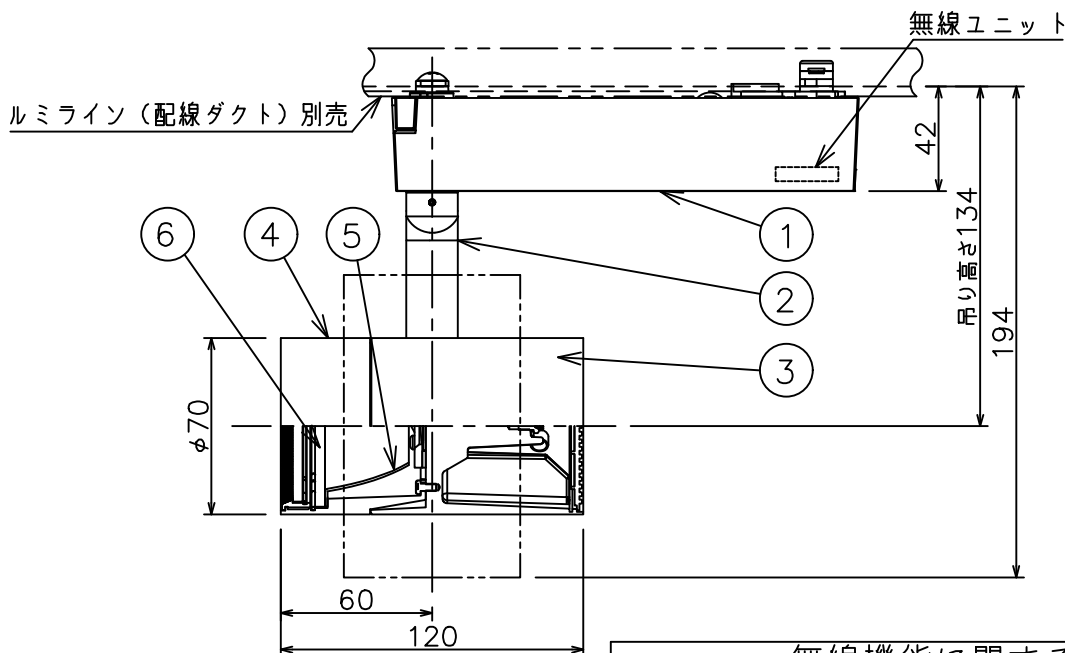

グリーン購入法適合

姿図

定格光束	2060 lm
LED照明器具の固有エネルギー消費効率	89.1 lm/W
LED光源寿命	40000時間

無線機能に関するご注意

- 他の2.4GHz帯無線通信機能を持つ製品と使用する場合は30cm程度間隔を離して使用してください。
- 下記のような環境により電波の到達距離が短くなったり、届かなくなることがあります。本機と通信機器間に金属や鉄筋コンクリートなど電波を通しにくい障壁がある。本機の近くで直流電圧で駆動するベルやモーターなどの機器が動作している。近くにテレビ・ラジオの送信所近辺の強電界地域または各種無線局があるなど。

使用上のご注意

- LEDにはバツキがあり、同一品番であっても発光色、明るさ、点灯までの時間が異なる場合があります。
- 調光器の操作（急激にひねる等）により、器具ごとに消灯や明るさが揃う前の時間、調光動作が異なったり、若干のちらつきが発生することがあります。

				機能	一般用 (SENMU専用)	特記事項 1/2照度角 30° 調光可能 (1%~100%) 必ず無線制御システムと組み合わせてご使用ください。 オプション別売
6	ガラスパネル	強化ガラス	透明エンボス	取付場所	屋内 ルミライン取付専用	
5	反射板	アルミ	鏡面	電源接続	ルミライン用プラグ	
4	本体	アルミダイカスト	白塗装 (ホワイト93)	消費電力	23.1 W 定格電圧 100 V	
3	ヒートシンク	アルミダイカスト	白塗装 (ホワイト93)	電気容量	39VA	
2	アーム	アルミダイカスト	白塗装 (ホワイト93)	LED付	LED23.1W 演色性 Ra93 電球色 (3000K)	
1	電源ケース	ポリカーボネート	白	交換不可		スイッチ無し
No.	部品名	材質	備考	器具重量	約 0.8 kg	鹿毛 勝田 ①