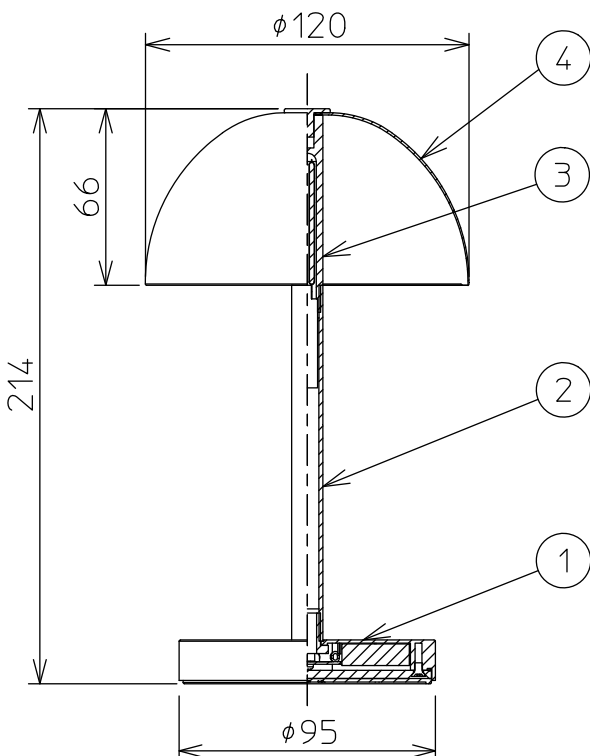

姿図

⚠ 安全に関するご注意

- この器具は、一般通常環境の屋内据置専用器具です。下記の場所では使用しないでください。器具の故障や、火災・感電・落下の原因になります。
  - ・屋外、強度のない天井・床・壁・周囲温度が-5℃~35℃以外の場所
  - ・サウナや業務用浴室など高温多湿になる場所や結露の恐れがある場所、油煙のある場所
- 不安定な場所で使用しないでください。転倒による火災・感電・落下の原因となります。
- LEDにはバツキがあり、同一型番であっても商品ごとに発光色、明るさ、点灯時間（始動時間）が異なる場合があります。

定格光束	83 lm
LED照明器具の固有エネルギー消費効率	55.3 lm/W
LED光源寿命	40000時間

使用上のご注意

- ●LEDにはバツキがあり、同一型番であっても発光色、明るさ、点灯までの時間が異なる場合があります。

				機能	一般用	特記事項 USB Type-C 充電ケーブル付 リチウムイオン電池内蔵 調光器併用不可	
7				取付場所	屋内 卓上据置専用		
6				電源接続	USB Type-C 充電ケーブル		
5				消費電力	1.5 W 定格電圧 - V		
4	カバー	鋼板	真鍮色メッキ	電気容量	- VA		
3	灯具	ポリカーボネート	透明(マット)	LED 付 交換不可	LED 1.5W 演色性 Ra80 キャンドル色(2400K)	調光スイッチ付 (30%-60%-100%)	
2	支柱	鋼管	真鍮色メッキ				
1	本体	アルミダイカスト	真鍮色メッキ				
No.	部品名	材質	備考	器具重量	約 0.4kg	峠田 大瀧 ①