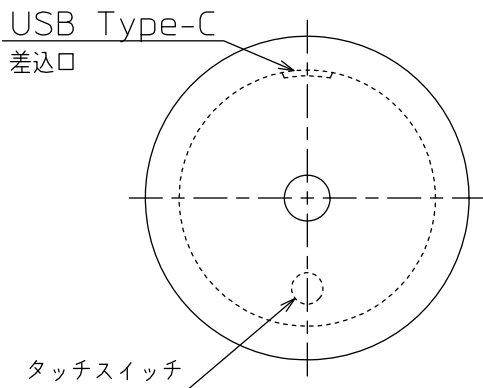

姿図

⚠ 安全に関するご注意

- この器具は、一般通常環境の屋内据置専用器具です。下記の場所では使用しないでください。器具の故障や、火災・感電・落下の原因になります。
  - ・屋外、強度のない天井・床・壁・周囲温度が-5℃~35℃以外の場所
  - ・サウナや業務用浴室など高温多湿になる場所や結露の恐れがある場所、油煙のある場所
- 不安定な場所で使用しないでください。転倒による火災・感電・落下の原因となります。
- LEDにはバツキがあり、同一型番であっても商品ごとに発光色、明るさ、点灯時間（始動時間）が異なる場合があります。

定格光束	83 lm
LED照明器具の固有エネルギー消費効率	55.3 lm/W
LED光源寿命	40000時間

使用上のご注意

- ●LEDにはバツキがあり、同一型番であっても発光色、明るさ、点灯までの時間が異なる場合があります。

				機能	一般用	特記事項 USB Type-C 充電ケーブル付 リチウムイオン電池内蔵 調光器併用不可	
7				取付場所	屋内 卓上据置専用		
6				電源接続	USB Type-C 充電ケーブル		
5				消費電力	1.5 W 定格電圧 - V		
4	カバー	鋼板	真鍮色メッキ	電気容量	- VA		
3	灯具	ポリカーボネート	透明(マット)	LED 付 交換不可	LED 1.5W 演色性 Ra80 キャンドル色(2400K)	調光スイッチ付 (30%-60%-100%)	
2	支柱	鋼管	真鍮色メッキ				
1	本体	アルミダイカスト	真鍮色メッキ				
No.	部品名	材質	備考	器具重量	約 0.4kg	峠田 大瀧 ①