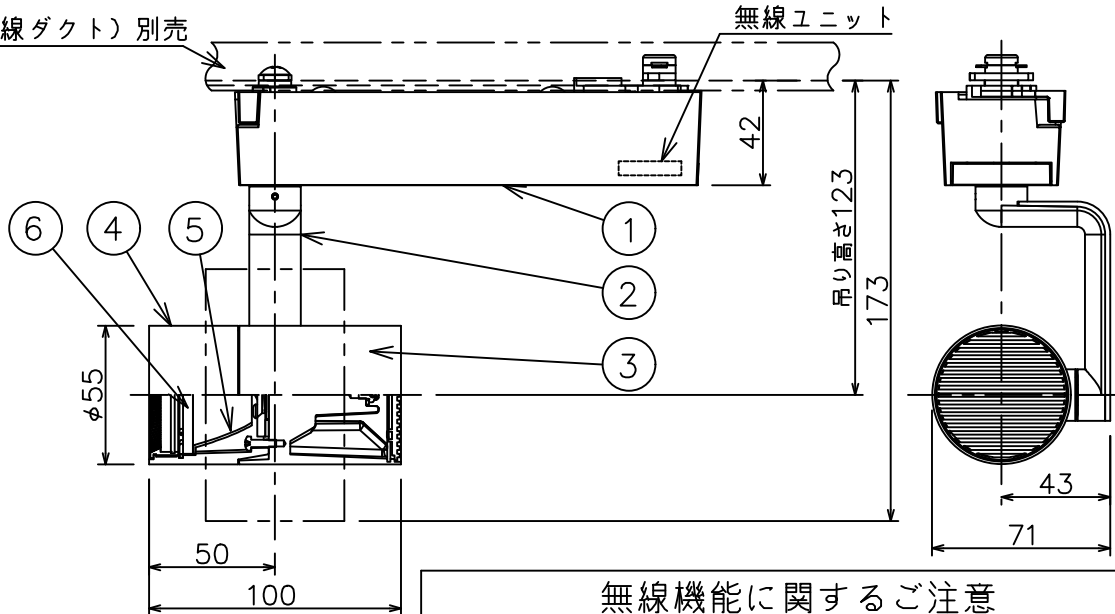

姿図

取付部

ルミライン（配線ダクト）別売

無線ユニット