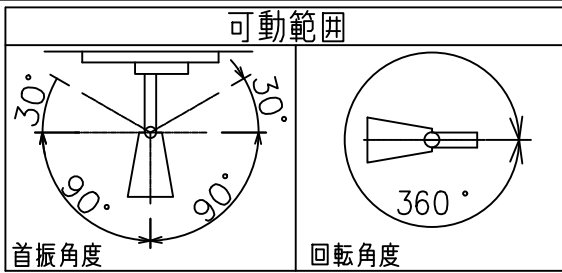

姿図

取付部

ルミライン（配線ダクト）別売

無線ユニット