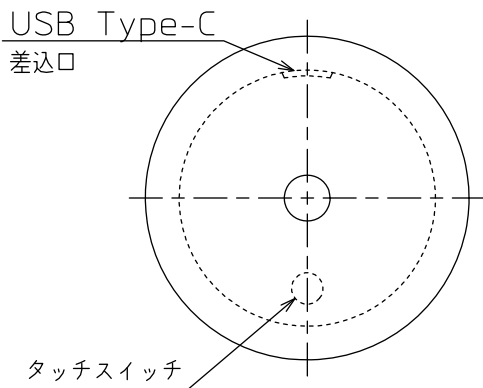

姿図

⚠ 安全に関するご注意

- この器具は、一般通常環境の屋内据置専用器具です。下記の場所では使用しないでください。器具の故障や、火災・感電・落下の原因になります。
  - ・屋外、強度のない天井・床・壁・周囲温度が-5℃~35℃以外の場所
  - ・サウナや業務用浴室など高温多湿になる場所や結露の恐れがある場所、油煙のある場所
- 不安定な場所で使用しないでください。転倒による火災・感電・落下の原因となります。
- LEDにはバツキがあり、同一型番であっても商品ごとに発光色、明るさ、点灯時間（始動時間）が異なる場合があります。

定格光束	87 lm
LED照明器具の固有エネルギー消費効率	58.0 lm/W
LED光源寿命	40000時間

使用上のご注意

- ●LEDにはバツキがあり、同一型番であっても発光色、明るさ、点灯までの時間が異なる場合があります。

				機能	一般用	特記事項 USB Type-C 充電ケーブル付 リチウムイオン電池内蔵 調光器併用不可	
7				取付場所	屋内 卓上据置専用		
6				電源接続	USB Type-C 充電ケーブル		
5				消費電力	1.5 W 定格電圧 - V		
4	カバー	鋼板	黒塗装（内面白塗装）	電気容量	- VA		
3	灯具	ポリカーボネート	透明（マット）	LED 付 交換不可	LED 1.5W 演色性 Ra80 キャンドル色(2400K)	調光スイッチ付 (30%-60%-100%)	
2	支柱	鋼管	黒塗装				
1	本体	アルミダイカスト	黒塗装				
No.	部品名	材質	備考	器具重量	約 0.4kg	峠田 大瀧 ①