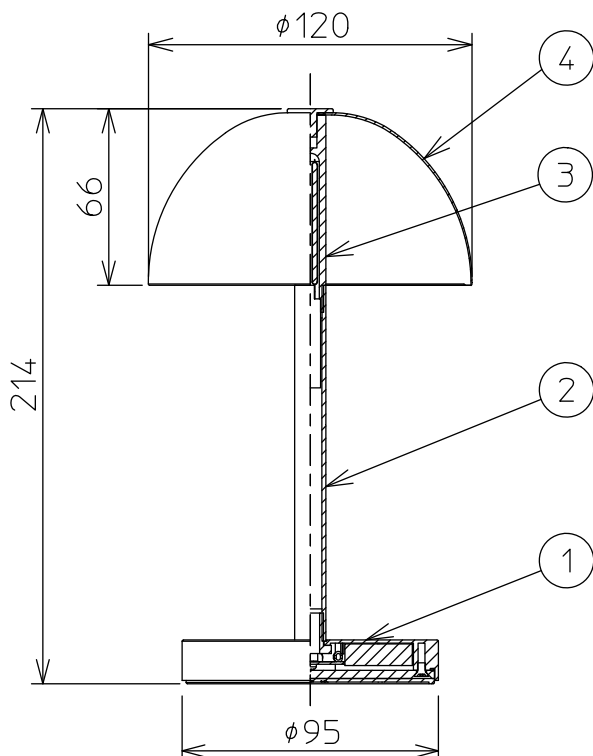

姿図

⚠ 安全に関するご注意

- この器具は、一般通常環境の屋内据置専用器具です。下記の場所では使用しないでください。器具の故障や、火災・感電・落下の原因になります。
  - ・屋外、強度のない天井・床・壁・周囲温度が-5℃~35℃以外の場所
  - ・サウナや業務用浴室など高温多湿になる場所や結露の恐れがある場所、油煙のある場所
- 不安定な場所で使用しないでください。転倒による火災・感電・落下の原因となります。
- LEDにはバツキがあり、同一型番であっても商品ごとに発光色、明るさ、点灯時間（始動時間）が異なる場合があります。

定格光束	87 lm
LED照明器具の固有エネルギー消費効率	58.0 lm/W
LED光源寿命	40000時間

使用上のご注意

- ●LEDにはバツキがあり、同一型番であっても発光色、明るさ、点灯までの時間が異なる場合があります。

				機能	一般用	特記事項 USB Type-C 充電ケーブル付 リチウムイオン電池内蔵 調光器併用不可	
7				取付場所	屋内 卓上据置専用		
6				電源接続	USB Type-C 充電ケーブル		
5				消費電力	1.5 W 定格電圧 - V		
4	カバー	鋼板	黒塗装（内面白塗装）	電気容量	- VA		
3	灯具	ポリカーボネート	透明（マット）	LED 付 交換不可	LED 1.5W 演色性 Ra80 キャンドル色(2400K)	調光スイッチ付 (30%-60%-100%)	
2	支柱	鋼管	黒塗装				
1	本体	アルミダイカスト	黒塗装				
No.	部品名	材質	備考	器具重量	約 0.4kg	峠田 大瀧 ①