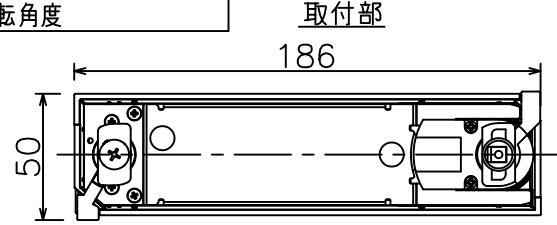

姿図

定格光束	1790 lm
LED照明器具の固有エネルギー消費効率	77.4 lm/W
LED光源寿命	40000時間

**無線機能に関するご注意**

- 他の2.4GHz帯無線通信機能を持つ製品と使用する場合は30cm程度間隔を離して使用してください。
- 下記のような環境により電波の到達距離が短くなったり、届かなくなることがあります。本機と通信機器間に金属や鉄筋コンクリートなど電波を通しにくい障壁がある。本機の近くで直流電圧で駆動するベルやモーターなどの機器が動作している。近くにテレビ・ラジオの送信所近辺の強電界地域または各種無線局があるなど。

**安全に関するご注意**

- 単体では使用できません。器具本体表示または、説明書に従って適正な組合せでご使用ください。
- 火災・感電・落下の原因となります。
- この器具は、一般通常環境の屋内配線ダクト取付専用器具です。下記の場所では使用しないでください。器具の故障や、火災・感電・落下の原因となります。
  - ・屋外、強度のない天井、周囲温度が-5℃~35℃以外の場所。
  - ・サウナや業務用浴室など高温多湿になる場所や結露の恐れがある場所、傾斜天井。
- 被照射面までの近接限度は0.2mです。近接限度内にドア開閉範囲や家具などの可燃物が近づかないよう施工してください。被照射物の変質・変色または火災の原因となります。
- 電源電圧は器具銘板に記載されている定格電圧の±6%以内でご使用ください。火災・感電の原因となります。