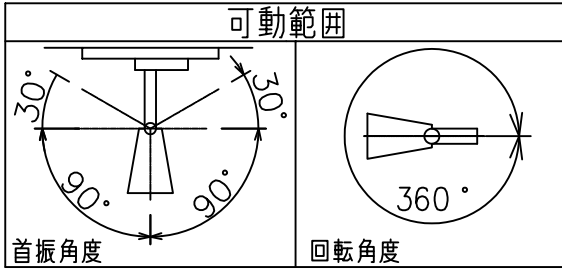

姿図

定格光束	1790 lm
LED照明器具の固有エネルギー消費効率	77.4 lm/W
LED光源寿命	40000時間

**無線機能に関するご注意**

- 他の2.4GHz帯無線通信機能を持つ製品と使用する場合は30cm程度間隔を離して使用してください。
- 下記のような環境により電波の到達距離が短くなったり、届かなくなることがあります。本機と通信機器間に金属や鉄筋コンクリートなど電波を通しにくい障壁がある。本機の近くで直流電圧で駆動するベルやモーターなどの機器が動作している。近くにテレビ・ラジオの送信所近辺の強電界地域または各種無線局があるなど。