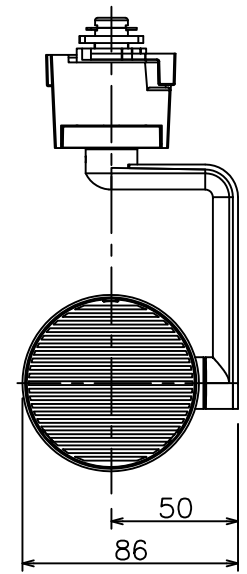

姿図

定格光束	1790 lm
LED照明器具の固有エネルギー消費効率	77.4 lm/W
LED光源寿命	40000時間

**無線機能に関するご注意**

- 他の2.4GHz帯無線通信機能を持つ製品と使用する場合は30cm程度間隔を離して使用してください。
- 下記のような環境により電波の到達距離が短くなったり、届かなくなることがあります。本機と通信機器間に金属や鉄筋コンクリートなど電波を通しにくい障壁がある。本機の近くで直流電圧で駆動するベルやモーターなどの機器が動作している。近くにテレビ・ラジオの送信所近辺の強電界地域または各種無線局があるなど。

**使用上のご注意**

- LEDにはバツキがあり、同一品番であっても発光色、明るさ、点灯までの時間が異なる場合があります。
- 調光器の操作（急激にひねる等）により、器具ごとに消灯や明るさが揃う前の時間、調光動作が異なったり、若干のちらつきが発生することがあります。

No.	部品名	材質	備考	機能	一般用 (SENMU専用)	特記事項
6	ガラスパネル	強化ガラス	消シ	取付場所	屋内 ルミライン取付専用	特記事項 1/2照度角 45° 調光可能 (1%~100%) 必ず無線制御システムと組み合わせてご使用ください。 オプション別売
5	反射板	アルミ	鏡面	電源接続	ルミライン用プラグ	
4	本体	アルミダイカスト	白塗装 (ホワイト93)	消費電力	23.1 W   定格電圧   100 V	
3	ヒートシンク	アルミダイカスト	白塗装 (ホワイト93)	電気容量	39VA	
2	アーム	アルミダイカスト	白塗装 (ホワイト93)	LED付 交換不可	LED23.1W 演色性 Ra93 白色 (4000K)	スイッチ無し
1	電源ケース	ポリカーボネート	白			
No.	部品名	材質	備考	器具重量	約 0.8 kg	鹿毛 勝田 ①