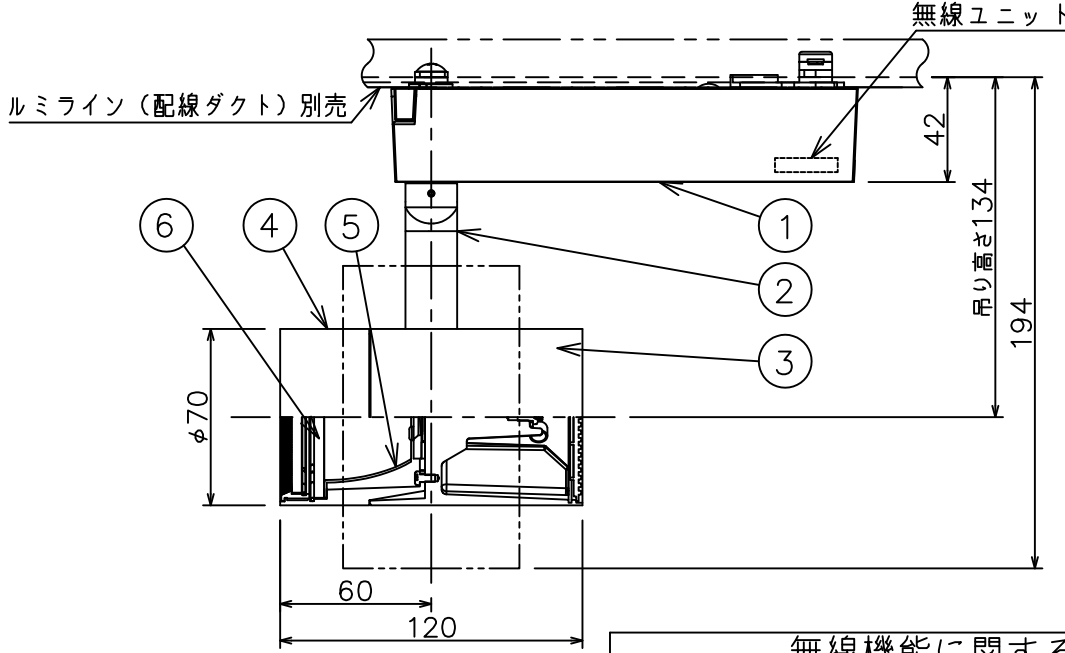

姿図

定格光束	1790 lm
LED照明器具の固有エネルギー消費効率	77.4 lm/W
LED光源寿命	40000時間

**無線機能に関するご注意**

- 他の2.4GHz帯無線通信機能を持つ製品と使用する場合は30cm程度間隔を離して使用してください。
- 下記のような環境により電波の到達距離が短くなったり、届かなくなることがあります。本機と通信機器間に金属や鉄筋コンクリートなど電波を通しにくい障壁がある。本機の近くで直流電圧で駆動するベルやモーターなどの機器が動作している。近くにテレビ・ラジオの送信所近辺の強電界地域または各種無線局があるなど。

**安全に関するご注意**

- 単体では使用できません。器具本体表示または、説明書に従って適正な組合せでご使用ください。
- 火災・感電・落下の原因となります。
- この器具は、一般通常環境の屋内配線ダクト取付専用器具です。下記の場所では使用しないでください。器具の故障や、火災・感電・落下の原因となります。
  - ・屋外、強度のない天井、周囲温度が-5℃~35℃以外の場所。
  - ・サウナや業務用浴室など高温多湿になる場所や結露の恐れがある場所、傾斜天井。
- 被照射面までの近接限度は0.2mです。近接限度内にドア開閉範囲や家具などの可燃物が近づかないよう施工してください。被照射物の変質・変色または火災の原因となります。
- 電源電圧は器具銘板に記載されている定格電圧の±6%以内でご使用ください。火災・感電の原因となります。