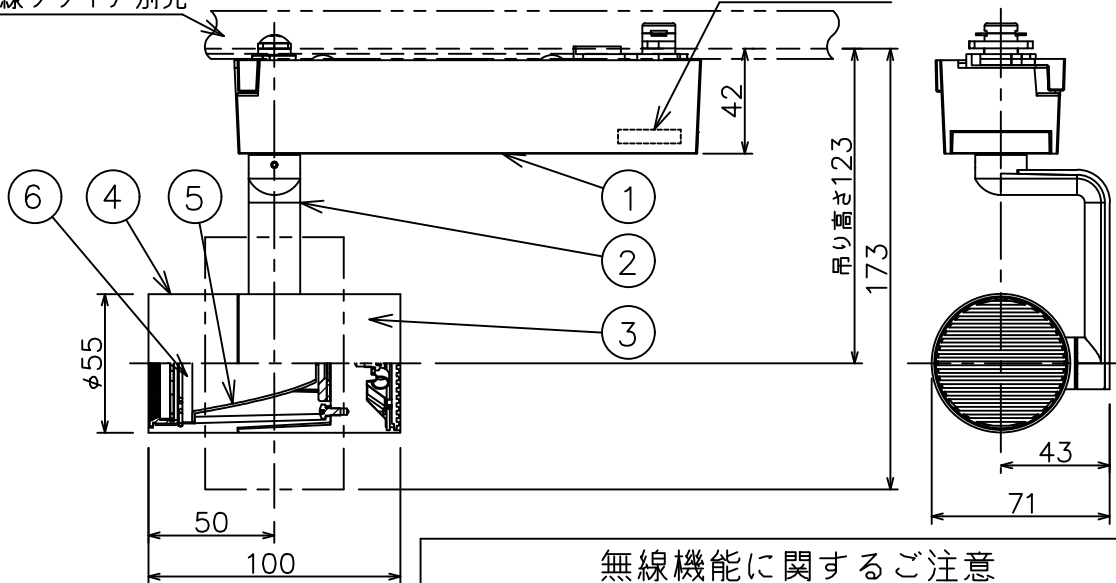

姿図

取付部

ルミライン（配線ダクト）別売

無線ユニット

定格光束	560 lm
LED照明器具の固有エネルギー消費効率	57.7 lm/W
LED光源寿命	40000時間