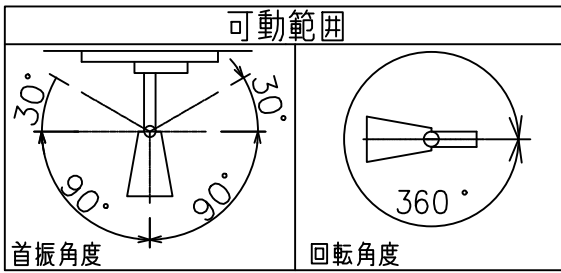

姿図

取付部

ルミライン（配線ダクト）別売

無線ユニット

定格光束	560 lm
LED照明器具の固有エネルギー消費効率	57.7 lm/W
LED光源寿命	40000時間