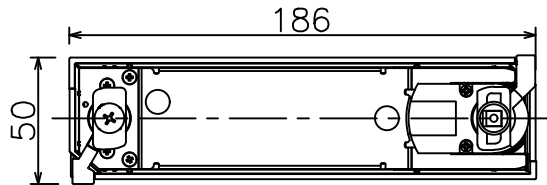

姿図

取付部

ルミライン（配線ダクト）別売

無線ユニット

定格光束	560 lm
LED照明器具の固有エネルギー消費効率	57.7 lm/W
LED光源寿命	40000時間