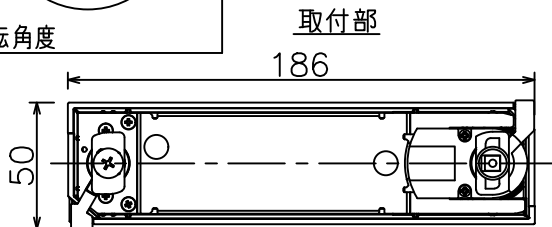

姿図

定格光束	1390 lm
LED照明器具の固有エネルギー消費効率	60.1 lm/W
LED光源寿命	40000時間

無線機能に関するご注意

- 他の2.4GHz帯無線通信機能を持つ製品と使用する場合は30cm程度間隔を離して使用してください。
- 下記のような環境により電波の到達距離が短くなったり、届かなくなることがあります。
本機と通信機器間に金属や鉄筋コンクリートなど電波を通しにくい障壁がある。
本機の近くで直流電圧で駆動するベルやモーターなどの機器が動作している。
近くにテレビ・ラジオの送信所近辺の強電界地域または各種無線局があるなど。

使用上のご注意

- LEDにはバツキがあり、同一品番であっても発光色、明るさ、点灯までの時間が異なる場合があります。
- 調光器の操作（急激にひねる等）により、器具ごとに消灯や明るさが崩れる前時間、調光動作が異なったり、若干のちらつきが発生することがあります。

				機能	一般用（SENMU専用）	特記事項 1/2照度角 10° 調光可能（1%~100%） 必ず無線制御システムと 組み合わせてご使用ください。 オプション別売
				取付場所	屋内 ルミライン取付専用	
6	ガラスパネル	強化ガラス	透明消シ	電源接続	ルミライン用プラグ	
5	反射板	アルミ	鏡面	消費電力	23.1 W 定格電圧 100 V	
4	本体	アルミダイカスト	黒塗装	電気容量	39VA	
3	ヒートシンク	アルミダイカスト	黒塗装	LED 付 交換不可	LED23.1W 演色性 Ra93 温白色（3500K）	
2	アーム	アルミダイカスト	黒塗装			
1	電源ケース	ポリカーボネート	黒			
No.	部品名	材質	備考	器具重量	約 0.8 kg	鹿毛 勝田 ①