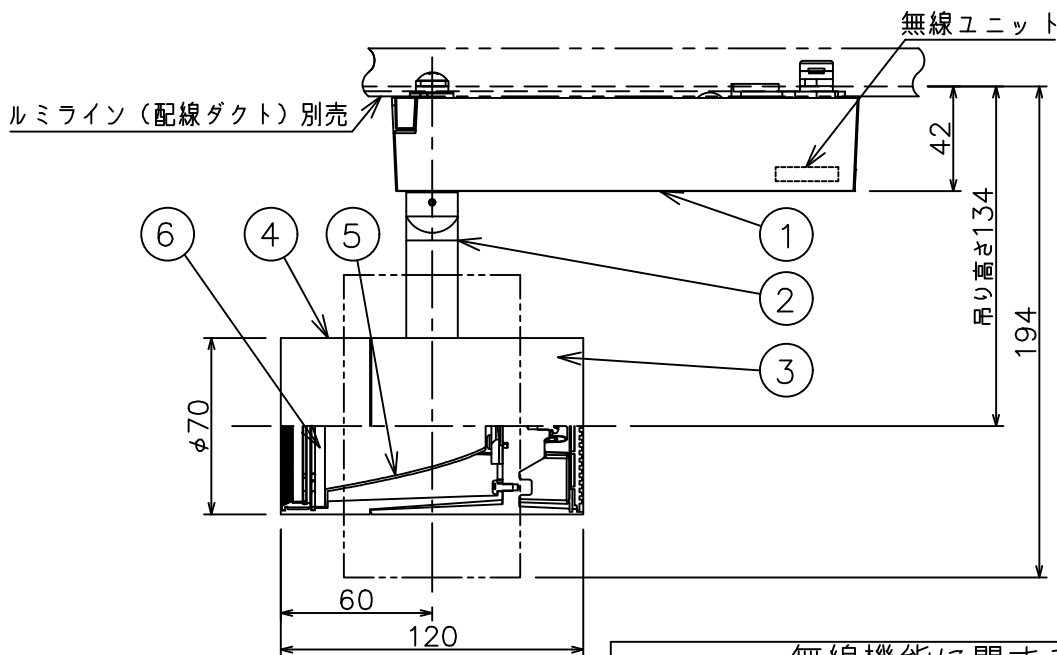

姿図

定格光束	1390 lm
LED照明器具の固有エネルギー消費効率	60.1 lm/W
LED光源寿命	40000時間

無線機能に関するご注意

- 他の2.4GHz帯無線通信機能を持つ製品と使用する場合は30cm程度間隔を離して使用してください。
- 下記のような環境により電波の到達距離が短くなったり、届かなくなることがあります。
本機と通信機器間に金属や鉄筋コンクリートなど電波を通しにくい障壁がある。
本機の近くで直流電圧で駆動するベルやモーターなどの機器が動作している。
近くにテレビ・ラジオの送信所近辺の強電界地域または各種無線局があるなど。

使用上のご注意

- LEDにはバツキがあり、同一品番であっても発光色、明るさ、点灯までの時間が異なる場合があります。
- 調光器の操作（急激にひねる等）により、器具ごとに消灯や明るさが崩れる前時間、調光動作が異なったり、若干のちらつきが発生することがあります。

				機能	一般用（SENMU専用）	特記事項 1/2照度角 10° 調光可能（1%~100%） 必ず無線制御システムと 組み合わせてご使用ください。 オプション別売
				取付場所	屋内 ルミライン取付専用	
6	ガラスパネル	強化ガラス	透明消シ	電源接続	ルミライン用プラグ	
5	反射板	アルミ	鏡面	消費電力	23.1 W 定格電圧 100 V	
4	本体	アルミダイカスト	黒塗装	電気容量	39VA	
3	ヒートシンク	アルミダイカスト	黒塗装	LED 付 交換不可	LED23.1W 演色性 Ra93 温白色（3500K）	
2	アーム	アルミダイカスト	黒塗装			
1	電源ケース	ポリカーボネート	黒			
No.	部品名	材質	備考	器具重量	約 0.8 kg	鹿毛 勝田 ①