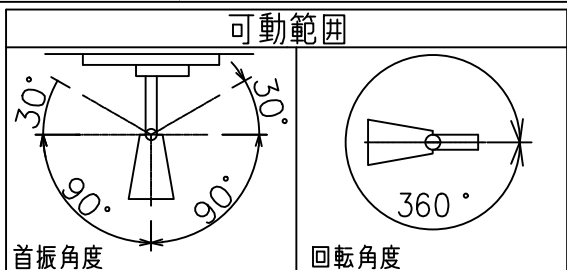

姿図

定格光束	1390 lm
LED照明器具の固有エネルギー消費効率	60.1 lm/W
LED光源寿命	40000時間

無線機能に関するご注意

- 他の2.4GHz帯無線通信機能を持つ製品と使用する場合は30cm程度間隔を離して使用してください。
- 下記のような環境により電波の到達距離が短くなったり、届かなくなることがあります。
本機と通信機器間に金属や鉄筋コンクリートなど電波を通しにくい障壁がある。
本機の近くで直流電圧で駆動するベルやモーターなどの機器が動作している。
近くにテレビ・ラジオの送信所近辺の強電界地域または各種無線局があるなど。