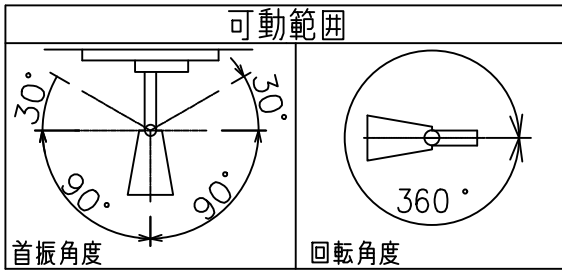

グリーン購入法適合

姿図

ルミライン（配線ダクト）別売

無線ユニット