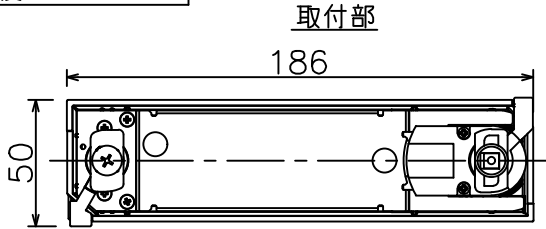

グリーン購入法適合

姿図

ルミライン（配線ダクト）別売

無線ユニット

定格光束	850 lm
LED照明器具の固有エネルギー消費効率	87.6 lm/W
LED光源寿命	40000時間

無線機能に関するご注意

- 他の2.4GHz帯無線通信機能を持つ製品と使用する場合は30cm程度間隔を離して使用してください。
- 下記のような環境により電波の到達距離が短くなったり、届かなくなることがあります。
本機と通信機器間に金属や鉄筋コンクリートなど電波を通しにくい障壁がある。
本機の近くで直流電圧で駆動するバルブやモーターなどの機器が動作している。
近くにテレビ・ラジオの送信所近辺の強電界地域または各種無線局があるなど。

使用上のご注意

- LEDにはバツキがあり、同一品番であっても発光色、明るさ、点灯までの時間が異なる場合があります。
- 調光器の操作（急激にひねる等）により、器具ごとに消灯や明るさが揃う前の時間、調光動作が異なったり、若干のちらつきが発生することがあります。

				機能 一般用 (SENMU専用)		特記事項 1/2照度角 18° 調光可能 (1%~100%) 必ず無線制御システムと組み合わせてご使用ください。 オプション別売 スイッチ無し
				取付場所 屋内 ルミライン取付専用		
				電源接続 ルミライン用プラグ		
				消費電力 9.7 W 定格電圧 100 V		
				電気容量 17VA		
6	ガラスパネル	強化ガラス	透明消シ	LED 付 交換不可	LED9.7W 演色性 Ra83 電球色 (3000K)	
5	反射板	アルミ	鏡面			
4	本体	アルミダイカスト	黒塗装			
3	ヒートシンク	アルミダイカスト	黒塗装			
2	アーム	アルミダイカスト	黒塗装			
1	電源ケース	ポリカーボネート	黒			
No.	部品名	材質	備考	器具重量	約 0.6 kg	鹿毛 勝田 ①