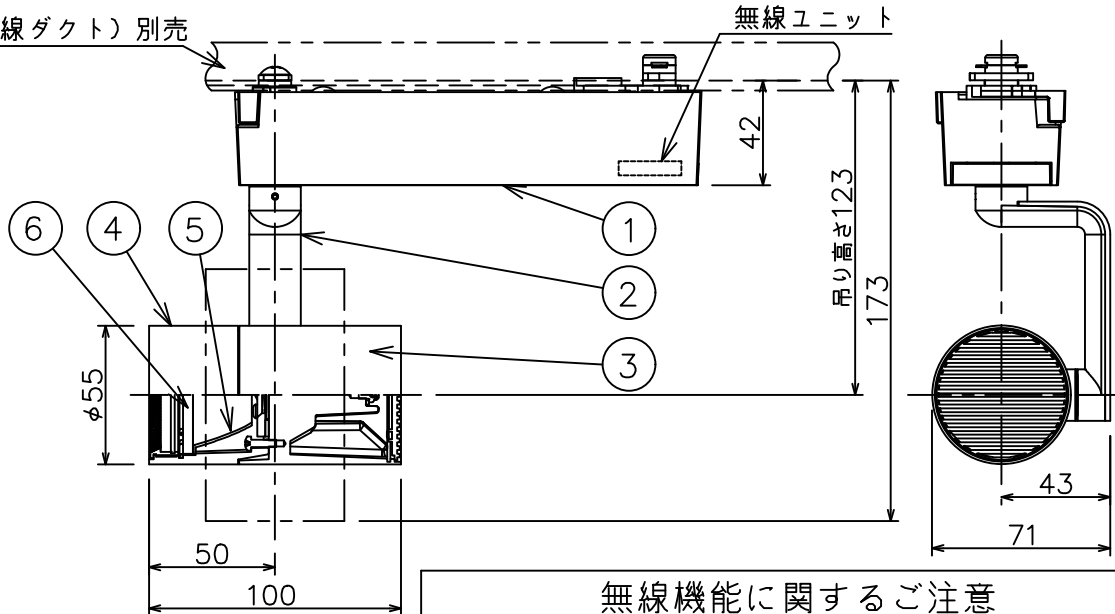

グリーン購入法適合

姿図

ルミライン（配線ダクト）別売

無線ユニット

定格光束	850 lm
LED照明器具の固有エネルギー消費効率	87.6 lm/W
LED光源寿命	40000時間

無線機能に関するご注意

- 他の2.4GHz帯無線通信機能を持つ製品と使用する場合は30cm程度間隔を離して使用してください。
- 下記のような環境により電波の到達距離が短くなったり、届かなくなることがあります。
本機と通信機器間に金属や鉄筋コンクリートなど電波を通しにくい障壁がある。
本機の近くで直流電圧で駆動するバルブやモーターなどの機器が動作している。
近くにテレビ・ラジオの送信所近辺の強電界地域または各種無線局があるなど。

安全に関するご注意

- 単体では使用できません。器具本体表示または、説明書に従って適正な組合せでご使用ください。
- 火災・感電・落下の原因となります。
- この器具は、一般通常環境の屋内配線ダクト取付専用器具です。下記の場所では使用しないでください。
器具の故障や、火災・感電・落下の原因となります。
・屋外、強度のない天井、周囲温度が-5℃~35℃以外の場所。
・サウナや業務用浴室など高温多湿になる場所や結露の恐れがある場所。傾斜天井。
- 被照射面までの近接限度は0.1mです。近接限度内にドア開閉範囲や家具などの可燃物が近づかないよう施工してください。
被照射物の変質・変色または火災の原因となります。
- 電源電圧は器具銘板に記載されている定格電圧の±6%以内でご使用ください。火災・感電の原因となります。

使用上のご注意

- LEDにはバツキがあり、同一品番であっても発光色、明るさ、点灯までの時間が異なる場合があります。
- 調光器の操作（急激にひねる等）により、器具ごとに消灯や明るさが揃う前の時間、調光動作が異なったり、若干のちらつきが発生することがあります。

				機能 一般用 (SENMU専用)		特記事項 1/2照度角 18° 調光可能 (1%~100%) 必ず無線制御システムと組み合わせてご使用ください。 オプション別売 スイッチ無し
				取付場所 屋内 ルミライン取付専用		
				電源接続 ルミライン用プラグ		
				消費電力 9.7 W 定格電圧 100 V		
				電気容量 17VA		
6	ガラスパネル	強化ガラス	透明消シ	LED 付 交換不可	LED9.7W 演色性 Ra83 電球色 (3000K)	
5	反射板	アルミ	鏡面			
4	本体	アルミダイカスト	黒塗装			
3	ヒートシンク	アルミダイカスト	黒塗装			
2	アーム	アルミダイカスト	黒塗装			
1	電源ケース	ポリカーボネート	黒			
No.	部品名	材質	備考	器具重量	約 0.6 kg	鹿毛 勝田 ①