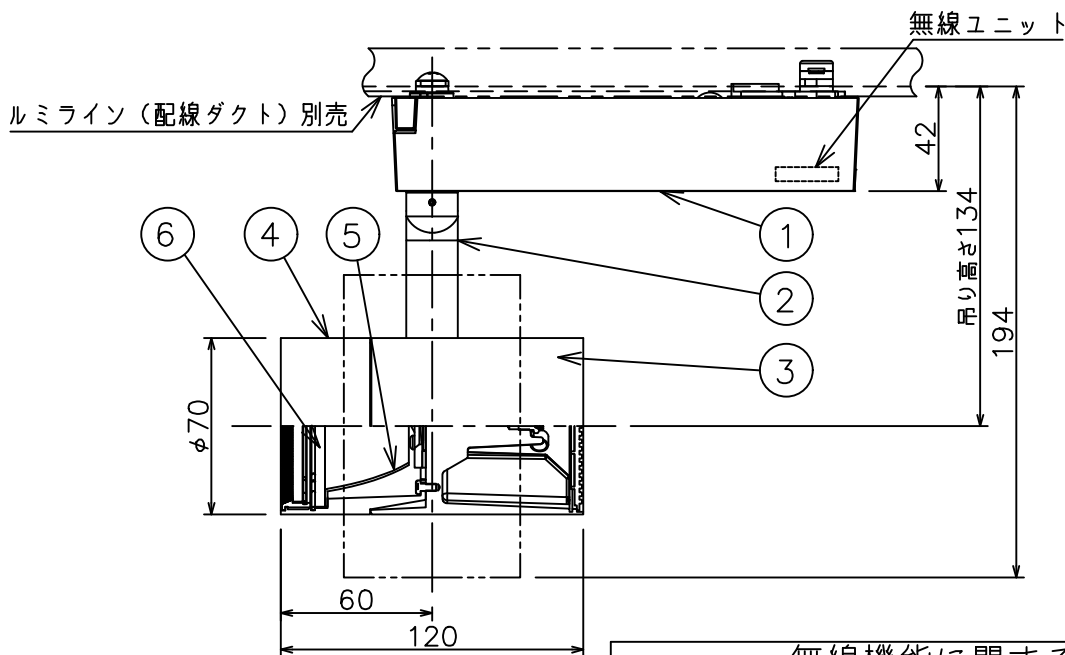

グリーン購入法適合

姿図

定格光束	2370 lm
LED照明器具の固有エネルギー消費効率	102.5 lm/W
LED光源寿命	40000時間

無線機能に関するご注意

- 他の2.4GHz帯無線通信機能を持つ製品と使用する場合は30cm程度間隔を離して使用してください。
- 下記のような環境により電波の到達距離が短くなったり、届かなくなることがあります。
本機と通信機器間に金属や鉄筋コンクリートなど電波を通しにくい障壁がある。
本機の近くで直流電圧で駆動するベルやモーターなどの機器が動作している。
近くにテレビ・ラジオの送信所近辺の強電界地域または各種無線局があるなど。

使用上のご注意

- LEDにはバツキがあり、同一品番であっても発光色、明るさ、点灯までの時間が異なる場合があります。
- 調光器の操作（急激にひねる等）により、器具ごとに消灯や明るさが揃う前の時間、調光動作が異なったり、若干のちらつきが発生することがあります。

				機能 一般用 (SENMU専用)			特記事項 1/2照度角 30° 調光可能 (1%~100%) 必ず無線制御システムと 組み合わせてご使用ください。 オプション別売
				取付場所	屋内 ルミライン取付専用		
				電源接続	ルミライン用プラグ		
				消費電力	23.1 W	定格電圧 100 V	
				電気容量	39VA		
				LED 付 交換不可	LED23.1W 演色性 Ra83 温白色 (3500K)		
					スイッチ無し		
No.	部品名	材質	備考	器具重量	約 0.8 kg		鹿毛 勝田 ①