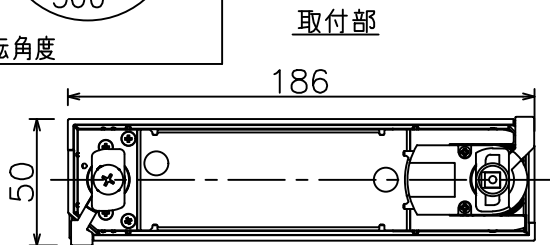

グリーン購入法適合

姿図

定格光束	2370 lm
LED照明器具の固有エネルギー消費効率	102.5 lm/W
LED光源寿命	40000時間

無線機能に関するご注意

- 他の2.4GHz帯無線通信機能を持つ製品と使用する場合は30cm程度間隔を離して使用してください。
- 下記のような環境により電波の到達距離が短くなったり、届かなくなることがあります。
本機と通信機器間に金属や鉄筋コンクリートなど電波を通しにくい障壁がある。
本機の近くで直流電圧で駆動するベルやモーターなどの機器が動作している。
近くにテレビ・ラジオの送信所近辺の強電界地域または各種無線局があるなど。

使用上のご注意

- LEDにはバツキがあり、同一品番であっても発光色、明るさ、点灯までの時間が異なる場合があります。
- 調光器の操作（急激にひねる等）により、器具ごとに消灯や明るさが揃う前の時間、調光動作が異なったり、若干のちらつきが発生することがあります。

				機能 一般用 (SENMU専用)			特記事項 1/2照度角 30° 調光可能 (1%~100%) 必ず無線制御システムと 組み合わせてご使用ください。 オプション別売
				取付場所	屋内 ルミライン取付専用		
				電源接続	ルミライン用プラグ		
				消費電力	23.1 W	定格電圧 100 V	
				電気容量	39VA		
				LED 付 交換不可	LED23.1W 演色性 Ra83 温白色 (3500K)		
					スイッチ無し		
No.	部品名	材質	備考	器具重量	約 0.8 kg		鹿毛 勝田 ①