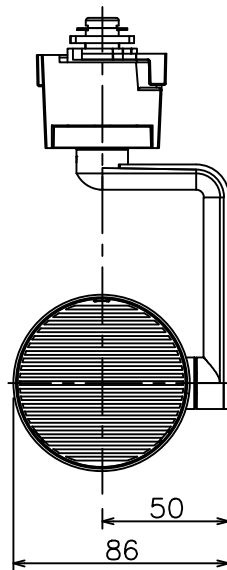

グリーン購入法適合

姿図

定格光束	2370 lm
LED照明器具の固有エネルギー消費効率	102.5 lm/W
LED光源寿命	40000時間

無線機能に関するご注意

- 他の2.4GHz帯無線通信機能を持つ製品と使用する場合は30cm程度間隔を離して使用してください。
- 下記のような環境により電波の到達距離が短くなったり、届かなくなることがあります。
本機と通信機器間に金属や鉄筋コンクリートなど電波を通しにくい障壁がある。
本機の近くで直流電圧で駆動するベルやモーターなどの機器が動作している。
近くにテレビ・ラジオの送信所近辺の強電界地域または各種無線局があるなど。

使用上のご注意

- LEDにはバツキがあり、同一品番であっても発光色、明るさ、点灯までの時間が異なる場合があります。
- 調光器の操作（急激にひねる等）により、器具ごとに消灯や明るさが揃う前の時間、調光動作が異なったり、若干のちらつきが発生することがあります。

				機能 一般用 (SENMU専用)			特記事項 1/2照度角 30° 調光可能 (1%~100%) 必ず無線制御システムと 組み合わせてご使用ください。 オプション別売
				取付場所	屋内 ルミライン取付専用		
				電源接続	ルミライン用プラグ		
				消費電力	23.1 W	定格電圧 100 V	
				電気容量	39VA		
				LED 付 交換不可	LED23.1W 演色性 Ra83 温白色 (3500K)		
					スイッチ無し		
No.	部品名	材質	備考	器具重量	約 0.8 kg		鹿毛 勝田 ①