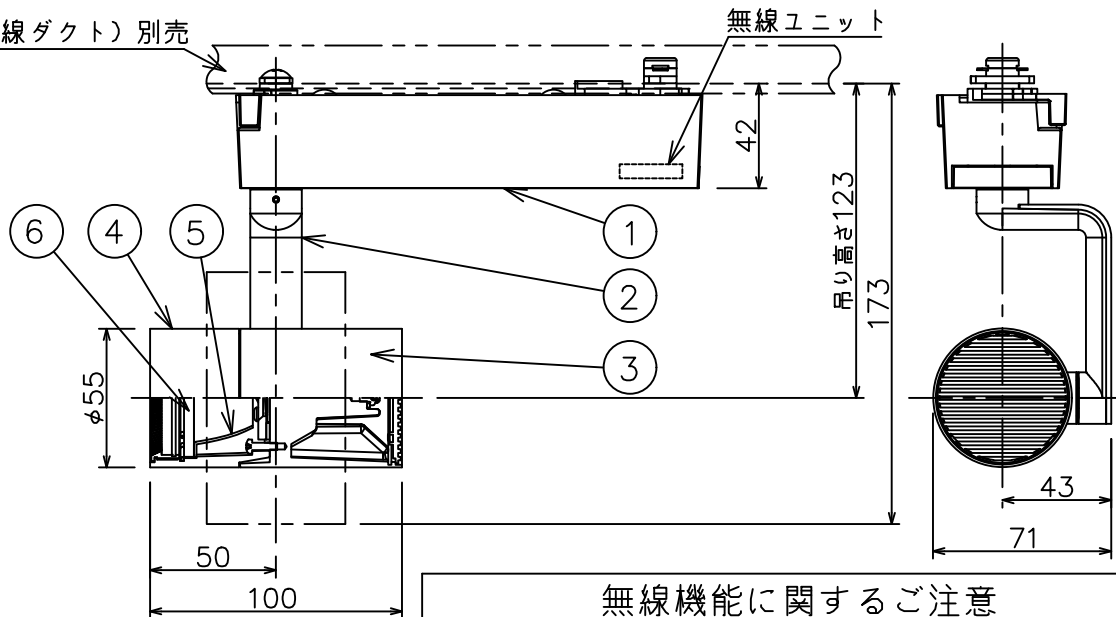

姿図

グリーン購入法適合

ルミライン（配線ダクト）別売

無線機能に関するご注意

- 他の2.4GHz帯無線通信機能を持つ製品と使用する場合は30cm程度間隔を離して使用してください。
- 下記のような環境により電波の到達距離が短くなったり、届かなくなることがあります。
本機と通信機器間に金属や鉄筋コンクリートなど電波を通しにくい障壁がある。
本機の近くで直流電圧で駆動するバルブやモーターなどの機器が動作している。
近くにテレビ・ラジオの送信所近辺の強電界地域または各種無線局があるなど。

定格光束	950 lm
LED照明器具の固有エネルギー消費効率	97.9 lm/W
LED光源寿命	40000時間

安全に関するご注意

- 単体では使用できません。器具本体表示または、説明書に従って適正な組合せでご使用ください。
- 火災・感電・落下の原因となります。
- この器具は、一般通常環境の屋内配線ダクト取付専用器具です。下記の場所では使用しないでください。
器具の故障や、火災・感電・落下の原因となります。
・屋外、強度のない天井、周囲温度が-5℃~35℃以外の場所。
・サウナや業務用浴室など高温多湿になる場所や結露の恐れがある場所。傾斜天井。
- 被照射面までの近接限度は0.1mです。近接限度内にドア開閉範囲や家具などの可燃物が近づかないよう施工してください。被照射物の変質・変色または火災の原因となります。
- 電源電圧は器具銘板に記載されている定格電圧の±6%以内でご使用ください。火災・感電の原因となります。

使用上のご注意

- LEDにはバツキがあり、同一品番であっても発光色、明るさ、点灯までの時間が異なる場合があります。
- 調光器の操作（急激にひねる等）により、器具ごとに消灯や明るさが揃う前の時間、調光動作が異なったり、若干のちらつきが発生することがあります。

				機能 一般用 (SENMU専用)		特記事項 1/2照度角 35° 調光可能 (1%~100%) 必ず無線制御システムと組み合わせてご使用ください。 オプション別売 スイッチ無し
				取付場所 屋内 ルミライン取付専用		
				電源接続 ルミライン用プラグ		
				消費電力 9.7 W 定格電圧 100 V		
				電気容量 17VA		
6	ガラスパネル	強化ガラス	透明エンボス	LED 付 交換不可	LED9.7W 演色性 Ra83 温白色 (3500K)	
5	反射板	アルミ	鏡面			
4	本体	アルミダイカスト	黒塗装			
3	ヒートシンク	アルミダイカスト	黒塗装			
2	アーム	アルミダイカスト	黒塗装			
1	電源ケース	ポリカーボネート	黒			
No.	部品名	材質	備考	器具重量	約 0.6 kg	鹿毛 勝田 ①