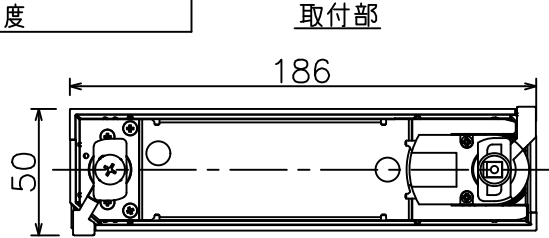

姿図

グリーン購入法適合

ルミライン（配線ダクト）別売

無線機能に関するご注意

- 他の2.4GHz帯無線通信機能を持つ製品と使用する場合は30cm程度間隔を離して使用してください。
- 下記のような環境により電波の到達距離が短くなったり、届かなくなることがあります。
本機と通信機器間に金属や鉄筋コンクリートなど電波を通しにくい障壁がある。
本機の近くで直流電圧で駆動するバルブやモーターなどの機器が動作している。
近くにテレビ・ラジオの送信所近辺の強電界地域または各種無線局があるなど。

定格光束	950 lm
LED照明器具の固有エネルギー消費効率	97.9 lm/W
LED光源寿命	40000時間

安全に関するご注意

- 単体では使用できません。器具本体表示または、説明書に従って適正な組合せでご使用ください。
- 火災・感電・落下の原因となります。
- この器具は、一般通常環境の屋内配線ダクト取付専用器具です。下記の場所では使用しないでください。
器具の故障や、火災・感電・落下の原因となります。
・屋外、強度のない天井、周囲温度が-5℃~35℃以外の場所。
・サウナや業務用浴室など高温多湿になる場所や結露の恐れがある場所。傾斜天井。
- 被照射面までの近接限度は0.1mです。近接限度内にドア開閉範囲や家具などの可燃物が近づかないよう施工してください。被照射物の変質・変色または火災の原因となります。
- 電源電圧は器具銘板に記載されている定格電圧の±6%以内でご使用ください。火災・感電の原因となります。

使用上のご注意

- LEDにはバツキがあり、同一品番であっても発光色、明るさ、点灯までの時間が異なる場合があります。
- 調光器の操作（急激にひねる等）により、器具ごとに消灯や明るさが揃う前の時間、調光動作が異なったり、若干のちらつきが発生することがあります。

				機能 一般用 (SENMU専用)		特記事項 1/2照度角 35° 調光可能 (1%~100%) 必ず無線制御システムと組み合わせてご使用ください。 オプション別売 スイッチ無し
				取付場所 屋内 ルミライン取付専用		
				電源接続 ルミライン用プラグ		
				消費電力 9.7 W 定格電圧 100 V		
				電気容量 17VA		
6	ガラスパネル	強化ガラス	透明エンボス	LED 付 交換不可	LED9.7W 演色性 Ra83 温白色 (3500K)	
5	反射板	アルミ	鏡面			
4	本体	アルミダイカスト	黒塗装			
3	ヒートシンク	アルミダイカスト	黒塗装			
2	アーム	アルミダイカスト	黒塗装			
1	電源ケース	ポリカーボネート	黒			
No.	部品名	材質	備考	器具重量	約 0.6 kg	鹿毛 勝田 ①