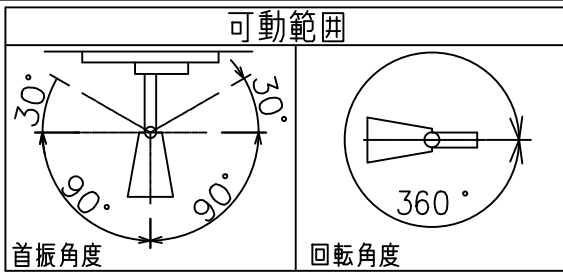

姿図

グリーン購入法適合

ルミライン（配線ダクト）別売

無線機能に関するご注意

- 他の2.4GHz帯無線通信機能を持つ製品と使用する場合は30cm程度間隔を離して使用してください。
- 下記のような環境により電波の到達距離が短くなったり、届かなくなることがあります。
本機と通信機器間に金属や鉄筋コンクリートなど電波を通しにくい障壁がある。
本機の近くで直流電圧で駆動するバルブやモーターなどの機器が動作している。
近くにテレビ・ラジオの送信所近辺の強電界地域または各種無線局があるなど。

定格光束	950 lm
LED照明器具の固有エネルギー消費効率	97.9 lm/W
LED光源寿命	40000時間

安全に関するご注意

- 単体では使用できません。器具本体表示または、説明書に従って適正な組合せでご使用ください。
- 火災・感電・落下の原因となります。
- この器具は、一般通常環境の屋内配線ダクト取付専用器具です。下記の場所では使用しないでください。
器具の故障や、火災・感電・落下の原因となります。
・屋外、強度のない天井、周囲温度が-5℃~35℃以外の場所。
・サウナや業務用浴室など高温多湿になる場所や結露の恐れがある場所。傾斜天井。
- 被照射面までの近接限度は0.1mです。近接限度内にドア開閉範囲や家具などの可燃物が近づかないよう施工してください。被照射物の変質・変色または火災の原因となります。
- 電源電圧は器具銘板に記載されている定格電圧の±6%以内でご使用ください。火災・感電の原因となります。