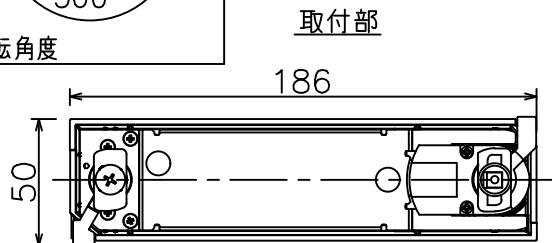

グリーン購入法適合

姿図

定格光束	2220 lm
LED照明器具の固有エネルギー消費効率	96.1 lm/W
LED光源寿命	40000時間

**無線機能に関するご注意**

- 他の2.4GHz帯無線通信機能を持つ製品と使用する場合は30cm程度間隔を離して使用してください。
- 下記のような環境により電波の到達距離が短くなったり、届かなくなることがあります。本機と通信機器間に金属や鉄筋コンクリートなど電波を通しにくい障壁がある。本機の近くで直流電圧で駆動するベルやモーターなどの機器が動作している。近くにテレビ・ラジオの送信所近辺の強電界地域または各種無線局があるなど。

**使用上のご注意**

- LEDにはバツキがあり、同一品番であっても発光色、明るさ、点灯までの時間が異なる場合があります。
- 調光器の操作（急激にひねる等）により、器具ごとに消灯や明るさが揃う前の時間、調光動作が異なったり、若干のちらつきが発生することがあります。

				機能	一般用（SENMU専用）	特記事項 1/2照度角 30° 調光可能（1%~100%） 必ず無線制御システムと組み合わせてご使用ください。 オプション別売	
				取付場所	屋内 ルミライン取付専用		
				電源接続	ルミライン用プラグ		
				消費電力	23.1 W 定格電圧 100 V		
				電気容量	39VA		
				LED付 交換不可	LED23.1W 演色性 Ra83 電球色（2700K）	スイッチ無し	
6	ガラスパネル	強化ガラス	透明エンボス				
5	反射板	アルミ	鏡面				
4	本体	アルミダイカスト	黒塗装				
3	ヒートシンク	アルミダイカスト	黒塗装				
2	アーム	アルミダイカスト	黒塗装				
1	電源ケース	ポリカーボネート	黒				
No.	部品名	材質	備考	器具重量	約 0.8 kg	鹿毛 勝田 ①	