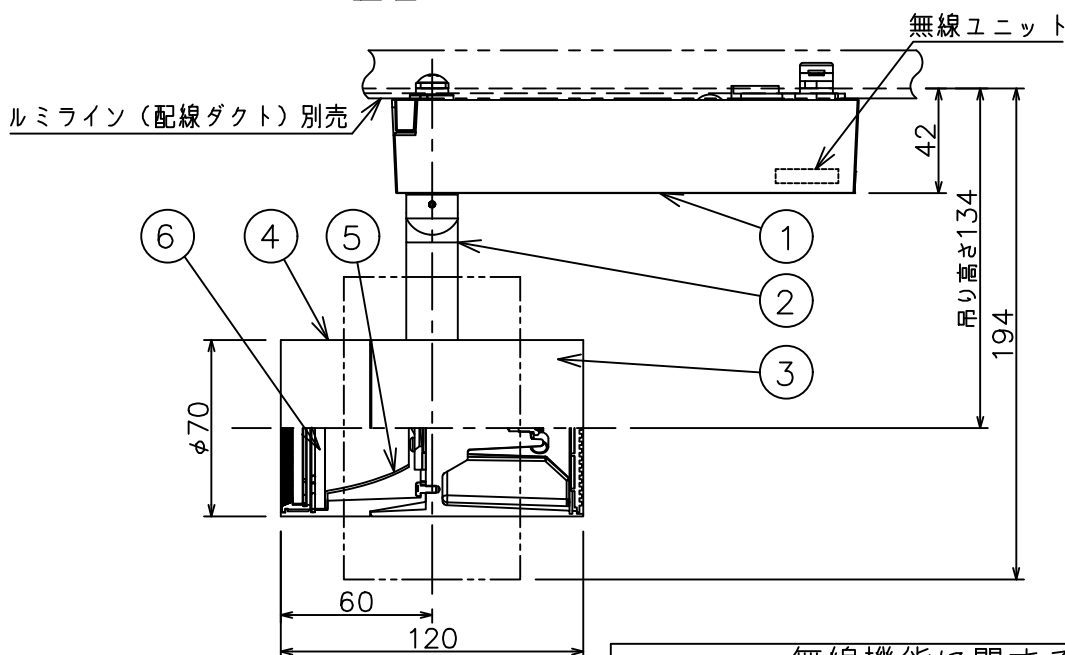

グリーン購入法適合

姿図

定格光束	2220 lm
LED照明器具の固有エネルギー消費効率	96.1 lm/W
LED光源寿命	40000時間

**無線機能に関するご注意**

- 他の2.4GHz帯無線通信機能を持つ製品と使用する場合は30cm程度間隔を離して使用してください。
- 下記のような環境により電波の到達距離が短くなったり、届かなくなることがあります。本機と通信機器間に金属や鉄筋コンクリートなど電波を通しにくい障壁がある。本機の近くで直流電圧で駆動するベルやモーターなどの機器が動作している。近くにテレビ・ラジオの送信所近辺の強電界地域または各種無線局があるなど。

**使用上のご注意**

- LEDにはバツキがあり、同一品番であっても発光色、明るさ、点灯までの時間が異なる場合があります。
- 調光器の操作（急激にひねる等）により、器具ごとに消灯や明るさが揃う前の時間、調光動作が異なったり、若干のちらつきが発生することがあります。

				機能	一般用（SENMU専用）	特記事項 1/2照度角 30° 調光可能（1%~100%） 必ず無線制御システムと組み合わせてご使用ください。 オプション別売	
				取付場所	屋内 ルミライン取付専用		
				電源接続	ルミライン用プラグ		
				消費電力	23.1 W 定格電圧 100 V		
				電気容量	39VA		
				LED付 交換不可	LED23.1W 演色性 Ra83 電球色（2700K）	スイッチ無し	
6	ガラスパネル	強化ガラス	透明エンボス				
5	反射板	アルミ	鏡面				
4	本体	アルミダイカスト	黒塗装				
3	ヒートシンク	アルミダイカスト	黒塗装				
2	アーム	アルミダイカスト	黒塗装				
1	電源ケース	ポリカーボネート	黒				
No.	部品名	材質	備考	器具重量	約 0.8 kg	鹿毛 勝田 ①	