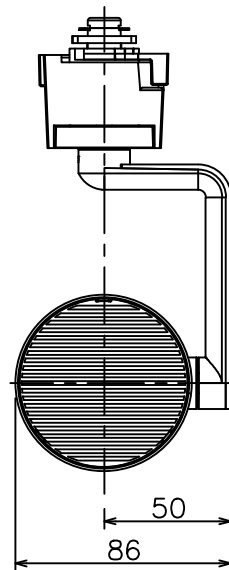

グリーン購入法適合

姿図

定格光束	2220 lm
LED照明器具の固有エネルギー消費効率	96.1 lm/W
LED光源寿命	40000時間

**無線機能に関するご注意**

- 他の2.4GHz帯無線通信機能を持つ製品と使用する場合は30cm程度間隔を離して使用してください。
- 下記のような環境により電波の到達距離が短くなったり、届かなくなることがあります。本機と通信機器間に金属や鉄筋コンクリートなど電波を通しにくい障壁がある。本機の近くで直流電圧で駆動するベルやモーターなどの機器が動作している。近くにテレビ・ラジオの送信所近辺の強電界地域または各種無線局があるなど。

**使用上のご注意**

- LEDにはバツキがあり、同一品番であっても発光色、明るさ、点灯までの時間が異なる場合があります。
- 調光器の操作（急激にひねる等）により、器具ごとに消灯や明るさが揃う前の時間、調光動作が異なったり、若干のちらつきが発生することがあります。

				機能	一般用（SENMU専用）	特記事項 1/2照度角 30° 調光可能（1%~100%） 必ず無線制御システムと組み合わせてご使用ください。 オプション別売	
				取付場所	屋内 ルミライン取付専用		
				電源接続	ルミライン用プラグ		
				消費電力	23.1 W 定格電圧 100 V		
				電気容量	39VA		
				LED付 交換不可	LED23.1W 演色性 Ra83 電球色（2700K）	スイッチ無し	
6	ガラスパネル	強化ガラス	透明エンボス				
5	反射板	アルミ	鏡面				
4	本体	アルミダイカスト	黒塗装				
3	ヒートシンク	アルミダイカスト	黒塗装				
2	アーム	アルミダイカスト	黒塗装				
1	電源ケース	ポリカーボネート	黒				
No.	部品名	材質	備考	器具重量	約 0.8 kg	鹿毛 勝田 ①	