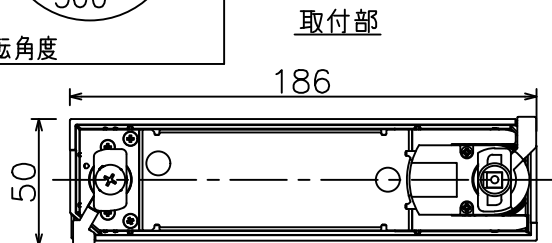

グリーン購入法適合

姿図

定格光束	1990 lm
LED照明器具の固有エネルギー消費効率	86.1 lm/W
LED光源寿命	40000時間

無線機能に関するご注意

- 他の2.4GHz帯無線通信機能を持つ製品と使用する場合は30cm程度間隔を離して使用してください。
- 下記のような環境により電波の到達距離が短くなったり、届かなくなることがあります。本機と通信機器間に金属や鉄筋コンクリートなど電波を通しにくい障壁がある。本機の近くで直流電圧で駆動するベルやモーターなどの機器が動作している。近くにテレビ・ラジオの送信所近辺の強電界地域または各種無線局があるなど。

使用上のご注意

- LEDにはバツキがあり、同一品番であっても発光色、明るさ、点灯までの時間が異なる場合があります。
- 調光器の操作（急激にひねる等）により、器具ごとに消灯や明るさが揃う前の時間、調光動作が異なったり、若干のちらつきが発生することがあります。

				機能	一般用 (SENMU専用)	特記事項 1/2照度角 30° 調光可能 (1%~100%) 必ず無線制御システムと組み合わせてご使用ください。 オプション別売
				取付場所	屋内 ルミライン取付専用	
6	ガラスパネル	強化ガラス	透明エンボス	電源接続	ルミライン用プラグ	
5	反射板	アルミ	鏡面	消費電力	23.1 W 定格電圧 100 V	
4	本体	アルミダイカスト	白塗装 (ホワイト93)	電気容量	39VA	
3	ヒートシンク	アルミダイカスト	白塗装 (ホワイト93)	LED付 交換不可	LED23.1W 演色性 Ra93 電球色 (2700K)	
2	アーム	アルミダイカスト	白塗装 (ホワイト93)			
1	電源ケース	ポリカーボネート	白			
No.	部品名	材質	備考	器具重量	約 0.8 kg	鹿毛 勝田 ①