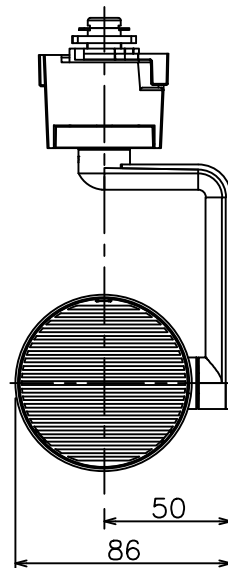

グリーン購入法適合

姿図

定格光束	1990 lm
LED照明器具の固有エネルギー消費効率	86.1 lm/W
LED光源寿命	40000時間

無線機能に関するご注意

- 他の2.4GHz帯無線通信機能を持つ製品と使用する場合は30cm程度間隔を離して使用してください。
- 下記のような環境により電波の到達距離が短くなったり、届かなくなることがあります。本機と通信機器間に金属や鉄筋コンクリートなど電波を通しにくい障壁がある。本機の近くで直流電圧で駆動するベルやモーターなどの機器が動作している。近くにテレビ・ラジオの送信所近辺の強電界地域または各種無線局があるなど。

使用上のご注意

- LEDにはバツキがあり、同一品番であっても発光色、明るさ、点灯までの時間が異なる場合があります。
- 調光器の操作（急激にひねる等）により、器具ごとに消灯や明るさが揃う前の時間、調光動作が異なったり、若干のちらつきが発生することがあります。

				機能	一般用 (SENMU専用)	特記事項 1/2照度角 30° 調光可能 (1%~100%) 必ず無線制御システムと組み合わせてご使用ください。 オプション別売
				取付場所	屋内 ルミライン取付専用	
6	ガラスパネル	強化ガラス	透明エンボス	電源接続	ルミライン用プラグ	
5	反射板	アルミ	鏡面	消費電力	23.1 W 定格電圧 100 V	
4	本体	アルミダイカスト	白塗装 (ホワイト93)	電気容量	39VA	
3	ヒートシンク	アルミダイカスト	白塗装 (ホワイト93)	LED付 交換不可	LED23.1W 演色性 Ra93 電球色 (2700K)	
2	アーム	アルミダイカスト	白塗装 (ホワイト93)			
1	電源ケース	ポリカーボネート	白			
No.	部品名	材質	備考	器具重量	約 0.8 kg	鹿毛 勝田 ①