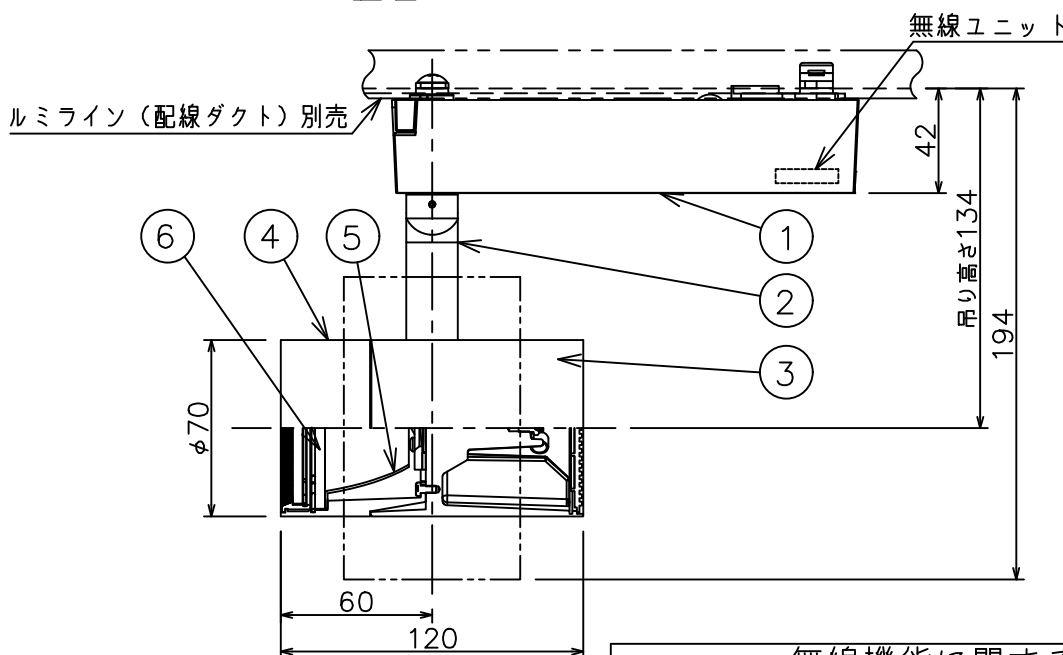

グリーン購入法適合

姿図

定格光束	1990 lm
LED照明器具の固有エネルギー消費効率	86.1 lm/W
LED光源寿命	40000時間

無線機能に関するご注意

- 他の2.4GHz帯無線通信機能を持つ製品と使用する場合は30cm程度間隔を離して使用してください。
- 下記のような環境により電波の到達距離が短くなったり、届かなくなることがあります。本機と通信機器間に金属や鉄筋コンクリートなど電波を通しにくい障壁がある。本機の近くで直流電圧で駆動するベルやモーターなどの機器が動作している。近くにテレビ・ラジオの送信所近辺の強電界地域または各種無線局があるなど。

使用上のご注意

- LEDにはバツキがあり、同一品番であっても発光色、明るさ、点灯までの時間が異なる場合があります。
- 調光器の操作（急激にひねる等）により、器具ごとに消灯や明るさが揃う前の時間、調光動作が異なったり、若干のちらつきが発生することがあります。

				機能	一般用 (SENMU専用)	特記事項 1/2照度角 30° 調光可能 (1%~100%) 必ず無線制御システムと組み合わせてご使用ください。 オプション別売
				取付場所	屋内 ルミライン取付専用	
6	ガラスパネル	強化ガラス	透明エンボス	電源接続	ルミライン用プラグ	
5	反射板	アルミ	鏡面	消費電力	23.1 W 定格電圧 100 V	
4	本体	アルミダイカスト	白塗装 (ホワイト93)	電気容量	39VA	
3	ヒートシンク	アルミダイカスト	白塗装 (ホワイト93)	LED付 交換不可	LED23.1W 演色性 Ra93 電球色 (2700K)	
2	アーム	アルミダイカスト	白塗装 (ホワイト93)			
1	電源ケース	ポリカーボネート	白			
No.	部品名	材質	備考	器具重量	約 0.8 kg	鹿毛 勝田 ①