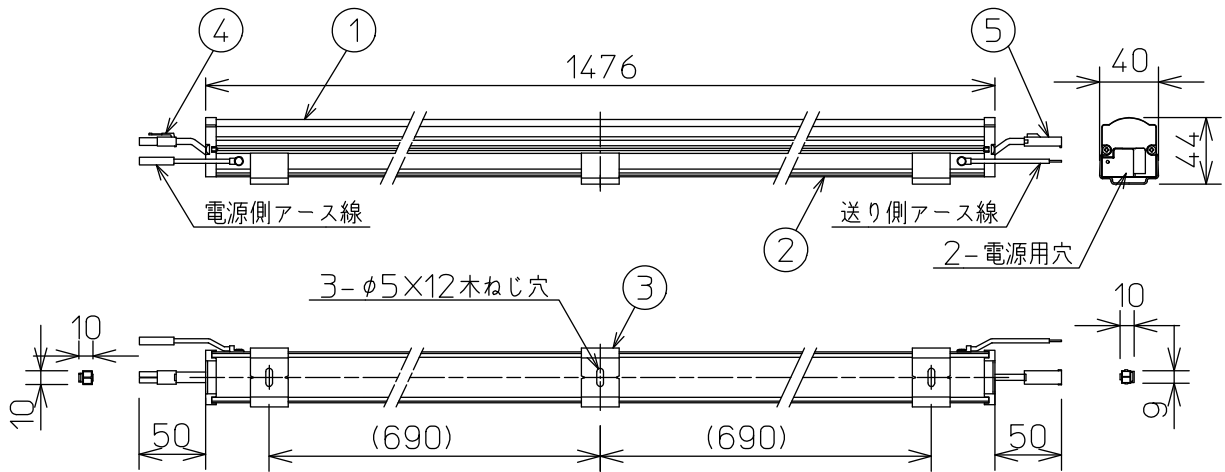

グリーン購入法適合

姿図

最小施工寸法…下記寸法は温度性能を満たすために必要な寸法です。(光の広がりを考慮した寸法ではありません。)  
 施工の際は器具取付けが容易に行えるようにご配慮ください。

※天井・壁横長取付の際は落下防止の為、取付用ストラップ(LZA-92792)を必ず使用してください。  
 ※壁縦長取付の際は落下防止の為、取付用サドル(LZA-92793)を必ず使用してください。

※電源接続時には必ず電源ケーブル(LZA-92925)が必要です。  
 1回路に1台お求めください。

定格光束	2460Lm
LED照明器具の固有エネルギー消費効率	118.8Lm/W
LED光源寿命	40000時間

No.	部品名	材質	備考	機能	一般用	特記事項
7				取付場所	屋内 天井付・壁付・床付兼用	1/2照度角 60° 縦長付・横長付兼用 調光器併用不可 連結最大30台まで(100V時) 連結最大50台まで(200V時) ※別売部品 電源接続ケーブル(LZA-92925) 延長用ケーブル(LZA-92927) 取付用ストラップ(LZA-92792) 取付用サドル(LZA-92793) 角度調整金具(LZA-92929)
6				電源接続	コネクタ	
5	コネクタ(送り側)			消費電力	20.7W 定格電圧 100/200V	
4	コネクタ(電源側)			電気容量	21VA	
3	取付金具	ステンレス板	3個付	LED付 交換不可	LED 20.7W 演色性 Ra83 白色(4000K)	
2	本体	アルミ型材	シルバーアルマイト			
1	カバー	ポリカーボネート	乳白(マット)			
				器具重量	約 1.8 kg	スイッチ無し
						谷口 藤山 ⑤