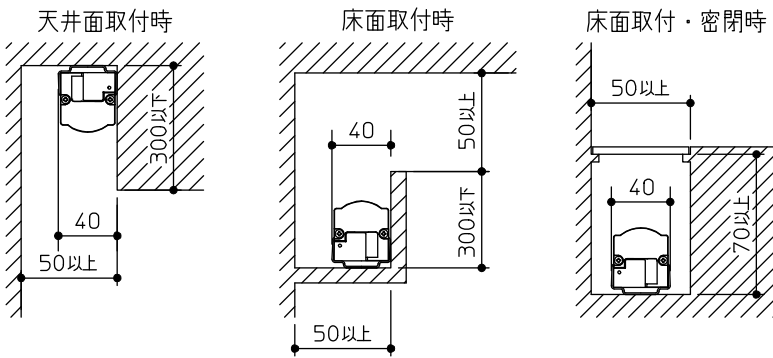

グリーン購入法適合

姿図

最小施工寸法…下記寸法は温度性能を満たすために必要な寸法です。(光の広がりを考慮した寸法ではありません。)  
 施工の際は器具取付けが容易に行えるようにご配慮ください。

※天井・壁横長取付の際は落下防止の為、取付用ストラップ(LZA-92792)を必ず使用してください。  
 ※壁縦長取付の際は落下防止の為、取付用サドル(LZA-92793)を必ず使用してください。

※電源接続時には必ず電源ケーブル(LZA-92925)が必要です。  
 1回路に1台お求めください。

定格光束	2460Lm
LED照明器具の固有エネルギー消費効率	118.8Lm/W
LED光源寿命	40000時間

No.	部品名	材質	備考	機能	一般用	特記事項
7				取付場所	屋内 天井付・壁付・床付兼用	1/2照度角 60° 縦長付・横長付兼用 調光器併用不可 連結最大30台まで(100V時) 連結最大50台まで(200V時) ※別売部品 電源接続ケーブル(LZA-92925) 延長用ケーブル(LZA-92927) 取付用ストラップ(LZA-92792) 取付用サドル(LZA-92793) 角度調整金具(LZA-92929)
6				電源接続	コネクタ	
5	コネクタ(送り側)			消費電力	20.7W 定格電圧 100/200V	
4	コネクタ(電源側)			電気容量	21VA	
3	取付金具	ステンレス板	3個付	LED付 交換不可	LED 20.7W 演色性 Ra83 白色(4000K)	
2	本体	アルミ型材	シルバーアルマイト			
1	カバー	ポリカーボネート	乳白(マット)			
				器具重量	約 1.8 kg	スイッチ無し
						谷口 藤山 ⑤