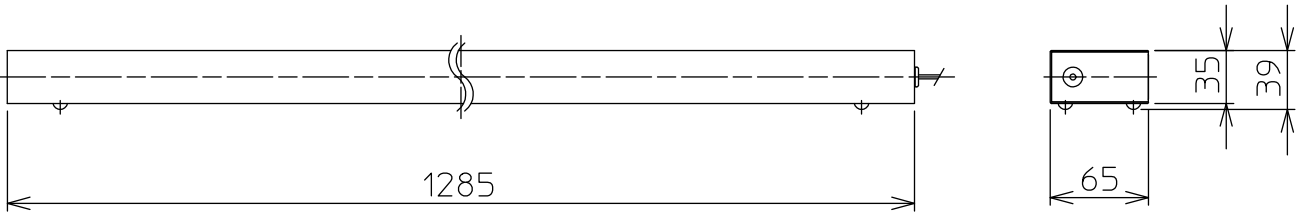

姿図

※…横長置きの場合

⚠ 安全に関するご注意

- この器具は、一般通常環境の屋内据置専用器具です。一般通常環境以外の所、浴室、サウナ風呂、屋外、傾斜面、湿気の多い所、水気の多い所では使用しないでください。落下・感電・火災の原因になります。
- 電源電圧は、定格電圧±6%内でご使用下さ感電・火災の原因になります。
- 不安定な場所で使用しないでください。落下・火災・転倒の原因になります。

定格光束	1630Lm
LED照明器具の固有エネルギー消費効率	101.9Lm/W
LEDモジュール寿命	40000時間

				機能	一般用	特記事項	
7				取付場所	屋内 床置専用		調光器併用不可 電源コード3m付 電源コード長さ調節可能
6				電源接続	差込プラグ		
5				消費電力	16 W	定格電圧 100 V	
4				電気容量	16 VA		
3	電源コード	平行コード	透明	LED 付 交換不可	LED 16W 演色性 Ra83 電球色(2700K)		中間スイッチ(ON-OFF)
2	カバー	アクリル	乳白(マット)				
1	本体	鋼板	白塗装				
No.	部品名	材質	備考	器具重量	約	3.0 kg	谷口 藤山 ①