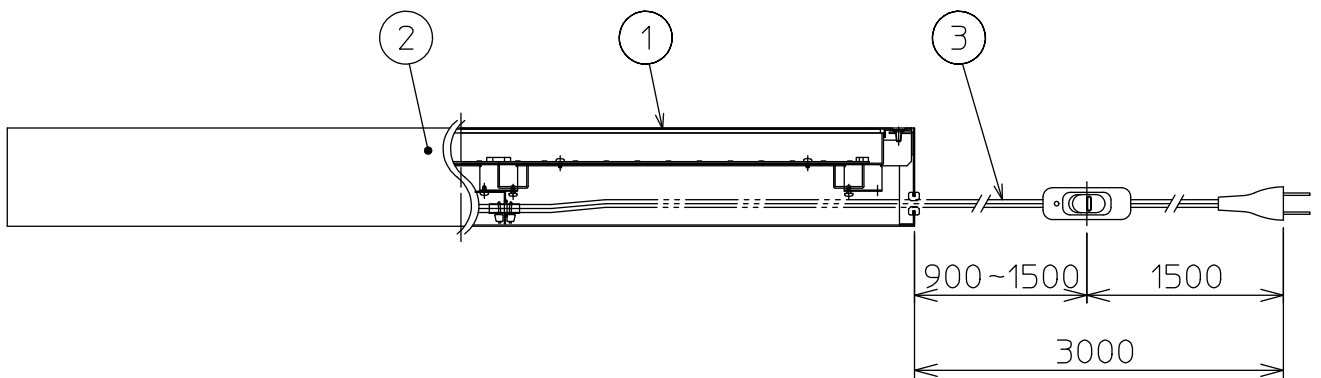

姿図

※…横長置きの場合

⚠ 安全に関するご注意

- この器具は、一般通常環境の屋内据置専用器具です。一般通常環境以外の所、浴室、サウナ風呂、屋外、傾斜面、湿気の多い所、水気の多い所では使用しないでください。落下・感電・火災の原因になります。
- 電源電圧は、定格電圧±6%内でご使用下さ感電・火災の原因になります。
- 不安定な場所で使用しないでください。落下・火災・転倒の原因になります。

定格光束	1630Lm
LED照明器具の固有エネルギー消費効率	101.9Lm/W
LEDモジュール寿命	40000時間

				機能	一般用	特記事項	
7				取付場所	屋内 床置専用		調光器併用不可 電源コード3m付 電源コード長さ調節可能
6				電源接続	差込プラグ		
5				消費電力	16 W	定格電圧 100 V	
4				電気容量	16 VA		
3	電源コード	平行コード	透明	LED 付 交換不可	LED 16W 演色性 Ra83 電球色(2700K)		中間スイッチ(ON-OFF)
2	カバー	アクリル	乳白(マット)				
1	本体	鋼板	白塗装				
No.	部品名	材質	備考	器具重量	約	3.0 kg	谷口 藤山 ①