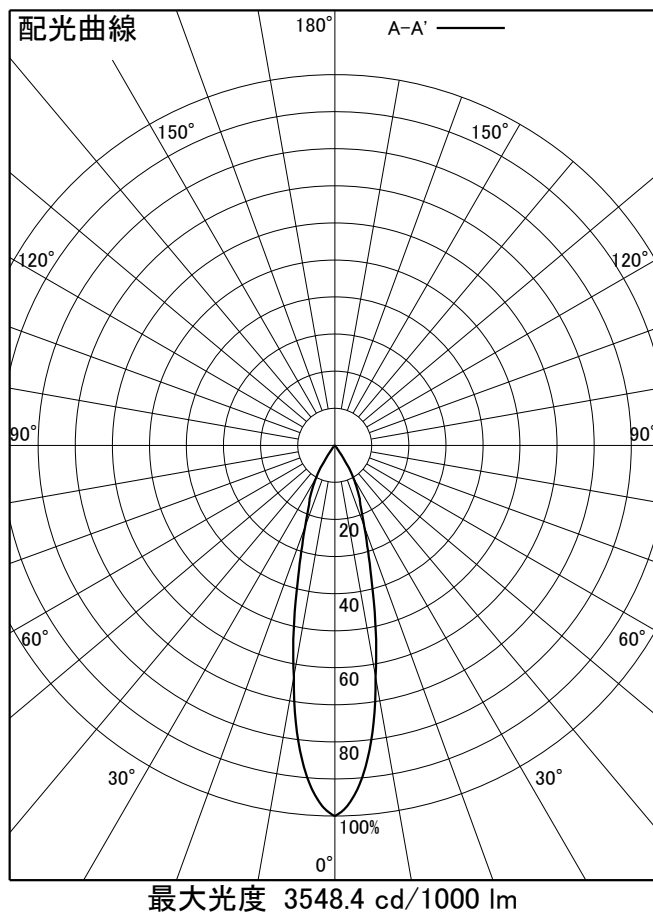

品番	DDL-5632ABG
光源	LED7.8W 2700K
定格光束	540 lm
1/2照度角	24°
1/2ビーム角	25°

器具効率	100.0 %
上方光束	0.0 %
下方光束	100.0 %
器具間隔 最大限 (取付高さH)	A 0.43H
保守率	良 0.67
	中 0.63
	否 0.56

反射率 (%)	天井 壁 床	80								70								50								30								20		0
		30	10	30	10	30	10	30	10	30	10	30	10	30	10	30	10	30	10	30	10	30	10	30	10	30	10	30	10	30	10	30	10	10	0	
室指数		照明率 (×0.01)																																		
0.6		95	87	86	82	81	79	77	76	94	87	86	82	81	78	77	76	91	86	84	81	80	78	77	76	89	84	83	81	79	78	76	76	76	75	
0.8		101	92	92	87	87	83	83	81	99	91	91	86	86	83	82	81	96	90	90	85	85	82	82	80	93	88	88	85	84	82	81	80	80	79	
1		107	96	98	91	93	88	89	86	104	95	97	91	92	88	88	85	101	93	95	90	90	87	87	85	97	92	92	89	89	87	86	85	84	83	
1.25		111	98	103	95	98	92	94	89	108	98	102	94	97	91	93	89	104	96	99	93	95	91	91	89	100	94	96	92	93	90	90	88	88	87	
1.5		114	100	107	97	102	94	98	92	111	100	105	96	100	94	97	92	106	98	102	95	98	93	95	91	102	96	98	94	95	92	93	91	90	89	
2		119	103	113	101	108	99	105	97	116	102	111	100	107	98	103	97	110	101	106	99	103	97	100	96	105	99	102	97	100	96	98	95	95	93	
2.5		122	105	117	103	113	102	110	101	119	104	114	103	111	101	108	100	113	103	109	101	107	100	105	99	107	101	105	100	103	99	101	98	97	96	
3		124	107	120	105	117	104	114	103	121	106	117	104	114	103	112	103	114	104	112	103	110	102	108	101	109	102	107	101	105	101	104	100	100	98	
4		127	108	124	107	121	106	118	105	123	107	120	106	118	105	116	105	116	105	114	104	112	104	111	103	110	103	109	103	107	102	106	102	101	100	
5		128	108	126	108	123	107	122	107	124	107	122	107	120	107	119	106	117	106	115	105	114	105	113	105	111	104	110	104	109	103	108	103	102	101	
7		130	110	129	109	127	109	126	109	126	109	125	109	124	109	123	109	118	107	118	107	117	107	116	107	112	105	111	105	111	105	111	105	104	103	
10		131	110	131	110	130	110	129	111	127	109	126	109	126	109	125	110	119	107	119	107	118	108	118	108	112	105	112	106	112	106	112	106	105	103	