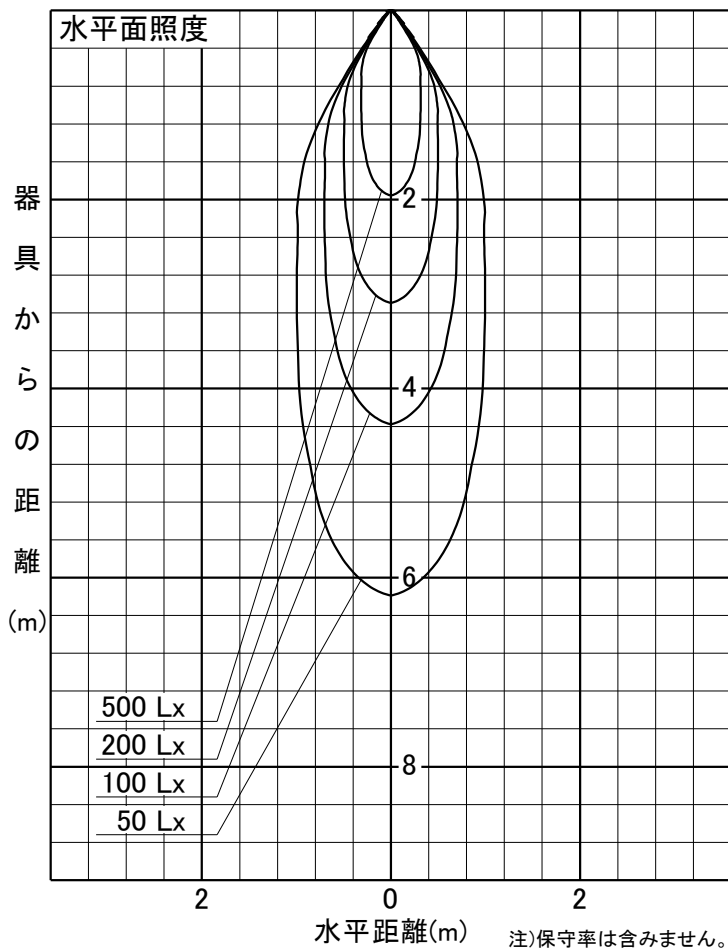

品番	DDL-5632ABG
光源	LED7.8W 2700K
定格光束	540 lm
1/2照度角	24°
1/2ビーム角	25°

器具効率	100.0 %
上方光束	0.0 %
下方光束	100.0 %
器具間隔 最大限 (取付高さH)	A 0.43H
保守率	良 0.67
	中 0.63
	否 0.56

反射率 (%)	天井 壁 床	80								70								50								30								20		0
		30	10	30	10	30	10	30	10	30	10	30	10	30	10	30	10	30	10	30	10	30	10	30	10	30	10	30	10	30	10	30	10	10	0	
室指数		照明率 (×0.01)																																		
0.6		95	87	86	82	81	79	77	76	94	87	86	82	81	78	77	76	91	86	84	81	80	78	77	76	89	84	83	81	79	78	76	76	76	75	
0.8		101	92	92	87	87	83	83	81	99	91	91	86	86	83	82	81	96	90	90	85	85	82	82	80	93	88	88	85	84	82	81	80	80	79	
1		107	96	98	91	93	88	89	86	104	95	97	91	92	88	88	85	101	93	95	90	90	87	87	85	97	92	92	89	89	87	86	85	84	83	
1.25		111	98	103	95	98	92	94	89	108	98	102	94	97	91	93	89	104	96	99	93	95	91	91	89	100	94	96	92	93	90	90	88	88	87	
1.5		114	100	107	97	102	94	98	92	111	100	105	96	100	94	97	92	106	98	102	95	98	93	95	91	102	96	98	94	95	92	93	91	90	89	
2		119	103	113	101	108	99	105	97	116	102	111	100	107	98	103	97	110	101	106	99	103	97	100	96	105	99	102	97	100	96	98	95	95	93	
2.5		122	105	117	103	113	102	110	101	119	104	114	103	111	101	108	100	113	103	109	101	107	100	105	99	107	101	105	100	103	99	101	98	97	96	
3		124	107	120	105	117	104	114	103	121	106	117	104	114	103	112	103	114	104	112	103	110	102	108	101	109	102	107	101	105	101	104	100	100	98	
4		127	108	124	107	121	106	118	105	123	107	120	106	118	105	116	105	116	105	114	104	112	104	111	103	110	103	109	103	107	102	106	102	101	100	
5		128	108	126	108	123	107	122	107	124	107	122	107	120	107	119	106	117	106	115	105	114	105	113	105	111	104	110	104	109	103	108	103	102	101	
7		130	110	129	109	127	109	126	109	126	109	125	109	124	109	123	109	118	107	118	107	117	107	116	107	112	105	111	105	111	105	111	105	104	103	
10		131	110	131	110	130	110	129	111	127	109	126	109	126	109	125	110	119	107	119	107	118	108	118	108	112	105	112	106	112	106	112	106	105	103	