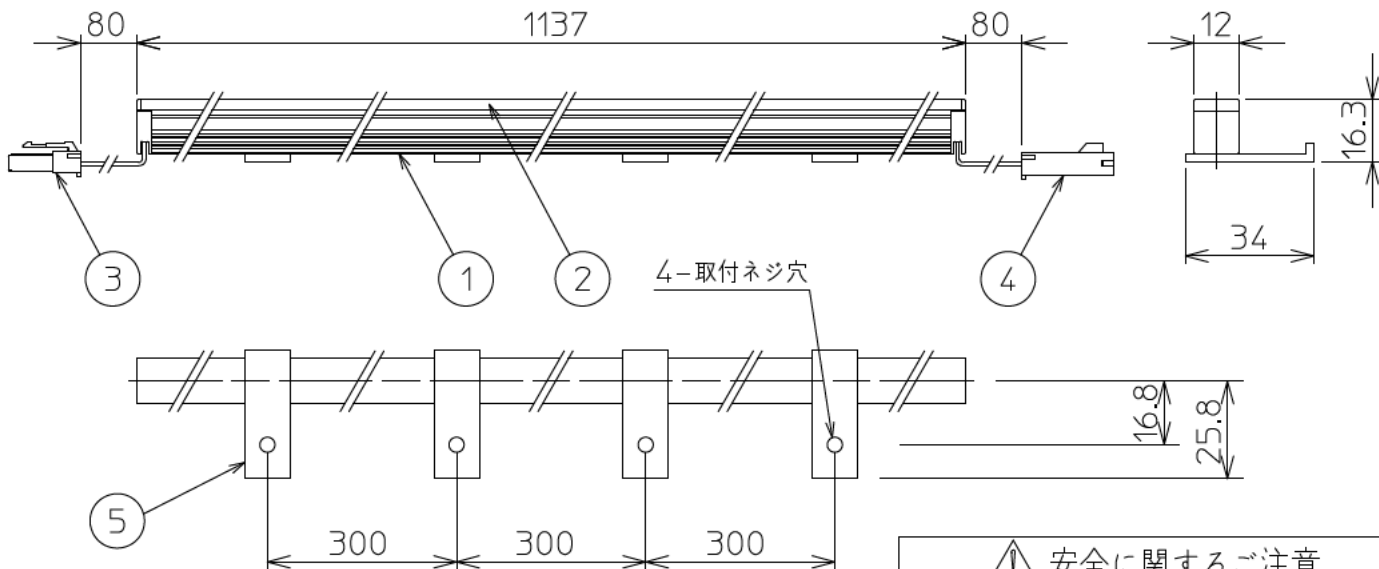

姿図

最小施工寸法

ご注意

- 必ず木ネジで補強材のある位置に取付けてください。
- 図中寸法はマルチクリップまたは埋込取付台で施工する際に必要な最小施工寸法です。光の広がりをご考慮した寸法ではありません。
- 器具取付けが容易に行えるよう取付位置や寸法にご配慮ください。(天井面と壁面の入隅など)
- 密閉条件下での使用は不可です。

マルチクリップ(付属部品)使用時

マルチクリップ(付属部品)縦長付使用時

オプション埋込時取付台(別売)使用時

※クリップは縦長付も可能です。

クリップを先に固定し、本体を上からはめこんで下さい。

※器具を埋め込む場合、器具の取外しを考慮し、隙間を12mm以上空けて下さい。

埋込時取付台

器具

安全に関するご注意

- この器具は、一般通常環境の屋内天井・壁(縦向・横向)・床付兼用器具です。下記の場所では使用しないで下さい。器具の故障や、火災・感電・落下の原因となります。
 - 屋外・強度のない取付面・周囲温度が-5℃~35℃以外の場所
 - サウナや業務用浴室など高温多湿になる場所や結露の恐れがある場所
 - 油煙のある場所
- 電源は、DC24V専用です。適合電源をご使用ください。火災・感電の原因となります。
- この器具は接続できる台数に制限があります。指定外の接続は火災や不点の原因となります。
- この器具は木ねじ取付専用器具です。必ず木ねじ(4本)で補強材のある位置に取付けてください。落下の原因となります。