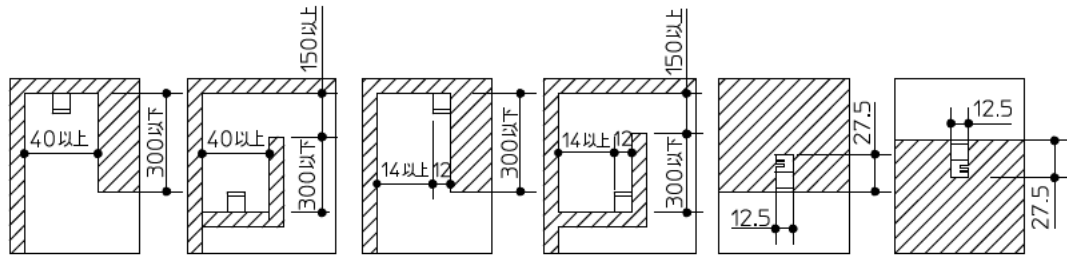

姿図

最小施工寸法

ご注意

- 必ず木ネジで補強材のある位置に取付けてください。
- 図中寸法はマルチクリップまたは埋込取付台で施工する際に必要な最小施工寸法です。光の広がりをご考慮した寸法ではありません。
- 器具取付けが容易に行えるよう取付位置や寸法にご配慮ください。(天井面と壁面の入隅など)
- 密閉条件下での使用は不可です。

マルチクリップ(付属部品)使用時

マルチクリップ(付属部品)縦長付使用時

オプション埋込時取付台(別売)使用時

※クリップは縦長付も可能です。

クリップを先に固定し、本体を上からはめこんで下さい。

※器具を埋め込む場合、器具の取外しを考慮し、隙間を12mm以上空けて下さい。

埋込時取付台

器具

安全に関するご注意

- この器具は、一般通常環境の屋内天井・壁(縦向・横向)・床付兼用器具です。下記の場所では使用しないで下さい。器具の故障や、火災・感電・落下の原因となります。
 - 屋外・強度のない取付面・周囲温度が-5℃~35℃以外の場所
 - サウナや業務用浴室など高温多湿になる場所や結露の恐れがある場所
 - 油煙のある場所
- 電源は、DC24V専用です。適合電源をご使用ください。火災・感電の原因となります。
- この器具は接続できる台数に制限があります。指定外の接続は火災や不点の原因となります。
- この器具は木ねじ取付専用器具です。必ず木ねじ(4本)で補強材のある位置に取付けてください。落下の原因となります。