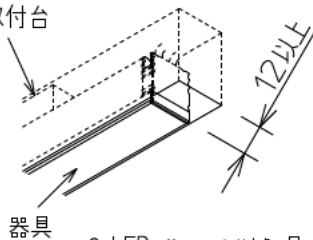

姿図

最小施工寸法

ご注意

- 必ず木ネジで補強材のある位置に取付けてください。
- 図中寸法はマルチクリップまたは埋込取付台で施工する際に必要な最小施工寸法です。光の広がりをご考慮した寸法ではありません。
- 器具取付けが容易に行えるよう取付位置や寸法にご配慮ください。(天井面と壁面の入隅など)
- 密閉条件下での使用は不可です。

マルチクリップ(付属部品)使用時

マルチクリップ(付属部品)縦長付使用時

オプション埋込時取付台(別売)使用時

※クリップは縦長付も可能です。

クリップを先に固定し、本体を上からはめこんで下さい。

※器具を埋め込む場合、器具の取外しを考慮し、隙間を12mm以上空けて下さい。

埋込時取付台

器具

安全に関するご注意

- この器具は、一般通常環境の屋内天井・壁(縦向・横向)・床付兼用器具です。下記の場所では使用しないで下さい。器具の故障や、火災・感電・落下の原因となります。
 - 屋外・強度のない取付面・周囲温度が-5℃~35℃以外の場所
 - サウナや業務用浴室など高温多湿になる場所や結露の恐れがある場所
 - 油煙のある場所
- 電源は、DC24V専用です。適合電源をご使用ください。火災・感電の原因となります。
- この器具は接続できる台数に制限があります。指定外の接続は火災や不点の原因となります。
- この器具は木ねじ取付専用器具です。必ず木ねじ(4本)で補強材のある位置に取付けてください。落下の原因となります。