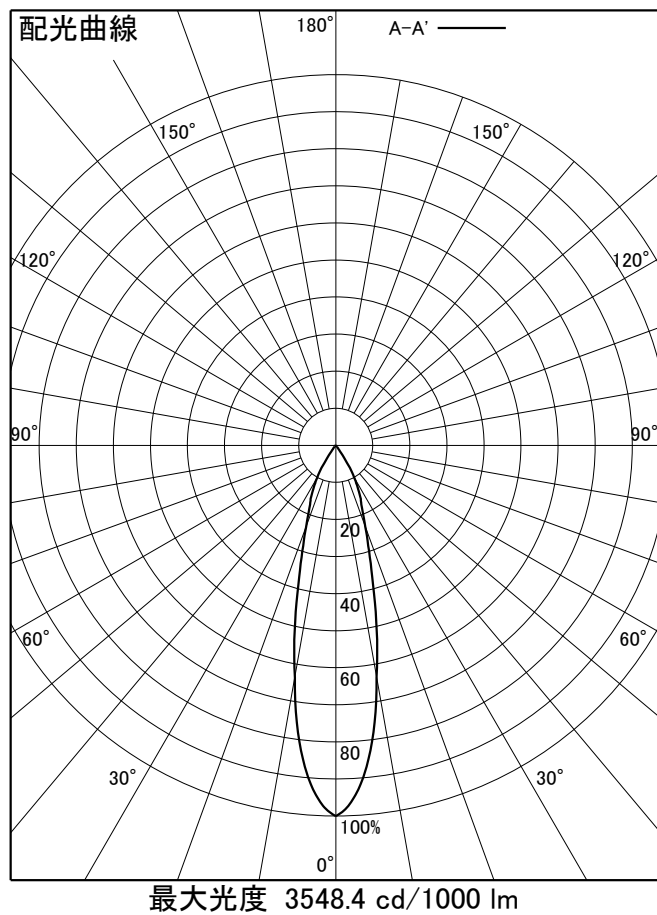

品番	DDL-5632YBG
光源	LED7.8W 2700K
定格光束	500 lm
1/2照度角	24°
1/2ビーム角	25°

器具効率	100.0 %
上方光束	0.0 %
下方光束	100.0 %
器具間隔 最大限 (取付高さH)	A 0.43H
保守率	良 0.67
	中 0.63
	否 0.56

反射率(%)	天井 壁 床	80								70								50								30								20		0
		30	10	30	10	30	10	30	10	30	10	30	10	30	10	30	10	30	10	30	10	30	10	30	10	30	10	30	10	30	10	30	10	30	10	10
室指数		照明率																				(×0.01)														
0.6	95	87	86	82	81	79	77	76	94	87	86	82	81	78	77	76	91	86	84	81	80	78	77	76	89	84	83	81	79	78	76	76	76	75		
0.8	101	92	92	87	87	83	83	81	99	91	91	86	86	83	82	81	96	90	90	85	85	82	82	80	93	88	88	85	84	82	81	80	80	79		
1	107	96	98	91	93	88	89	86	104	95	97	91	92	88	88	85	101	93	95	90	90	87	87	85	97	92	92	89	89	87	86	85	84	83		
1.25	111	98	103	95	98	92	94	89	108	98	102	94	97	91	93	89	104	96	99	93	95	91	91	89	100	94	96	92	93	90	90	88	88	87		
1.5	114	100	107	97	102	94	98	92	111	100	105	96	100	94	97	92	106	98	102	95	98	93	95	91	102	96	98	94	95	92	93	91	90	89		
2	119	103	113	101	108	99	105	97	116	102	111	100	107	98	103	97	110	101	106	99	103	97	100	96	105	99	102	97	100	96	98	95	95	93		
2.5	122	105	117	103	113	102	110	101	119	104	114	103	111	101	108	100	113	103	109	101	107	100	105	99	107	101	105	100	103	99	101	98	97	96		
3	124	107	120	105	117	104	114	103	121	106	117	104	114	103	112	103	114	104	112	103	110	102	108	101	109	102	107	101	105	101	104	100	100	98		
4	127	108	124	107	121	106	118	105	123	107	120	106	118	105	116	105	116	105	114	104	112	104	111	103	110	103	109	103	107	102	106	102	101	100		
5	128	108	126	108	123	107	122	107	124	107	122	107	120	107	119	106	117	106	115	105	114	105	113	105	111	104	110	104	109	103	108	103	102	101		
7	130	110	129	109	127	109	126	109	126	109	125	109	124	109	123	109	118	107	118	107	117	107	116	107	112	105	111	105	111	105	110	105	104	103		
10	131	110	131	110	130	110	129	111	127	109	126	109	126	109	125	110	119	107	119	107	118	108	118	108	112	105	112	106	112	106	112	106	105	103		