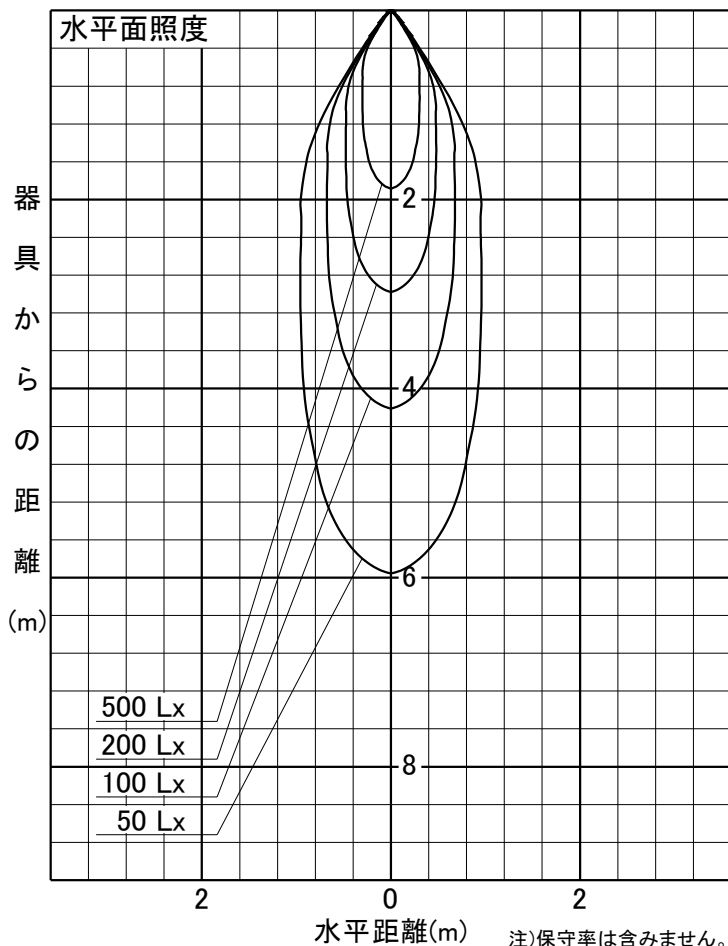

品番	DDL-5632YBG
光源	LED7.8W 2700K
定格光束	500 lm
1/2照度角	24°
1/2ビーム角	25°

器具効率	100.0 %
上方光束	0.0 %
下方光束	100.0 %
器具間隔 最大限 (取付高さH)	A 0.43H
保守率	良 0.67
	中 0.63
	否 0.56

反射率(%)	天井 壁 床	80								70								50								30								20		0
		30	10	30	10	30	10	30	10	30	10	30	10	30	10	30	10	30	10	30	10	30	10	30	10	30	10	30	10	30	10	30	10	30	10	10
室指数		照明率																				(×0.01)														
0.6	95	87	86	82	81	79	77	76	94	87	86	82	81	78	77	76	91	86	84	81	80	78	77	76	89	84	83	81	79	78	76	76	76	75		
0.8	101	92	92	87	87	83	83	81	99	91	91	86	86	83	82	81	96	90	90	85	85	82	82	80	93	88	88	85	84	82	81	80	80	79		
1	107	96	98	91	93	88	89	86	104	95	97	91	92	88	88	85	101	93	95	90	90	87	87	85	97	92	92	89	89	87	86	85	84	83		
1.25	111	98	103	95	98	92	94	89	108	98	102	94	97	91	93	89	104	96	99	93	95	91	91	89	100	94	96	92	93	90	90	88	88	87		
1.5	114	100	107	97	102	94	98	92	111	100	105	96	100	94	97	92	106	98	102	95	98	93	95	91	102	96	98	94	95	92	93	91	90	89		
2	119	103	113	101	108	99	105	97	116	102	111	100	107	98	103	97	110	101	106	99	103	97	100	96	105	99	102	97	100	96	98	95	95	93		
2.5	122	105	117	103	113	102	110	101	119	104	114	103	111	101	108	100	113	103	109	101	107	100	105	99	107	101	105	100	103	99	101	98	97	96		
3	124	107	120	105	117	104	114	103	121	106	117	104	114	103	112	103	114	104	112	103	110	102	108	101	109	102	107	101	105	101	104	100	100	98		
4	127	108	124	107	121	106	118	105	123	107	120	106	118	105	116	105	116	105	114	104	112	104	111	103	110	103	109	103	107	102	106	102	101	100		
5	128	108	126	108	123	107	122	107	124	107	122	107	120	107	119	106	117	106	115	105	114	105	113	105	111	104	110	104	109	103	108	103	102	101		
7	130	110	129	109	127	109	126	109	126	109	125	109	124	109	123	109	118	107	118	107	117	107	116	107	112	105	111	105	111	105	110	105	104	103		
10	131	110	131	110	130	110	129	111	127	109	126	109	126	109	125	110	119	107	119	107	118	108	118	108	112	105	112	106	112	106	112	106	105	103		