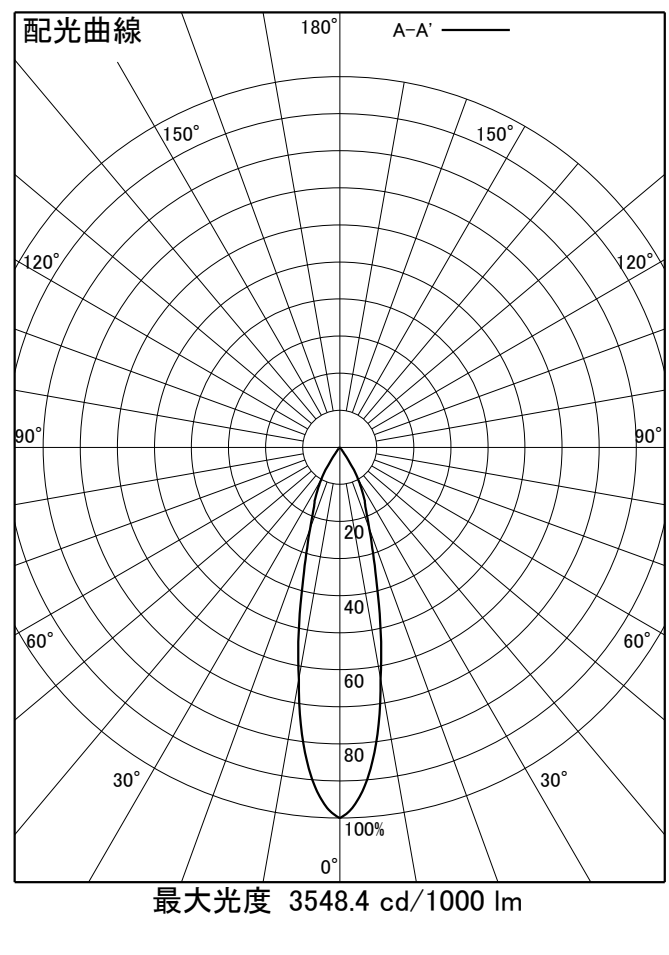

品番	DDL-5632AWG
光源	LED7.8W 2700K
定格光束	540 lm
1/2照度角	24°
1/2ビーム角	25°

器具効率	100.0 %
上方光束	0.0 %
下方光束	100.0 %
器具間隔 最大限 (取付高さH)	A 0.43H
保守率	良 0.67
	中 0.63
	否 0.56

反射率(%)	天井 壁 床	80								70								50								30								20		0
		30	10	30	10	30	10	30	10	30	10	30	10	30	10	30	10	30	10	30	10	30	10	30	10	30	10	30	10	30	10	30	10	10	0	
室指数		照明率																																(×0.01)		
0.6		95	87	86	82	81	79	77	76	94	87	86	82	81	78	77	76	91	86	84	81	80	78	77	76	89	84	83	81	79	78	76	76	76	75	
0.8		101	92	92	87	87	83	83	81	99	91	91	86	86	83	82	81	96	90	90	85	85	82	82	80	93	88	88	85	84	82	81	80	80	79	
1		107	96	98	91	93	88	89	86	104	95	97	91	92	88	88	85	101	93	95	90	90	87	87	85	97	92	92	89	89	87	86	85	84	83	
1.25		111	98	103	95	98	92	94	89	108	98	102	94	97	91	93	89	104	96	99	93	95	91	91	89	100	94	96	92	93	90	90	88	88	87	
1.5		114	100	107	97	102	94	98	92	111	100	105	96	100	94	97	92	106	98	102	95	98	93	95	91	102	96	98	94	95	92	93	91	90	89	
2		119	103	113	101	108	99	105	97	116	102	111	100	107	98	103	97	110	101	106	99	103	97	100	96	105	99	102	97	100	96	98	95	95	93	
2.5		122	105	117	103	113	102	110	101	119	104	114	103	111	101	108	100	113	103	109	101	107	100	105	99	107	101	105	100	103	99	101	98	97	96	
3		124	107	120	105	117	104	114	103	121	106	117	104	114	103	112	103	114	104	112	103	110	102	108	101	109	102	107	101	105	101	104	100	100	98	
4		127	108	124	107	121	106	118	105	123	107	120	106	118	105	116	105	116	105	114	104	112	104	111	103	110	103	109	103	107	102	106	102	101	100	
5		128	108	126	108	123	107	122	107	124	107	122	107	120	107	119	106	117	106	115	105	114	105	113	105	111	104	110	104	109	103	108	103	102	101	
7		130	110	129	109	127	109	126	109	126	109	125	109	124	109	123	109	118	107	118	107	117	107	116	107	112	105	111	105	111	105	111	105	104	103	
10		131	110	131	110	130	110	129	111	127	109	126	109	126	109	125	110	119	107	119	107	118	108	118	108	112	105	112	106	112	106	112	106	105	103	