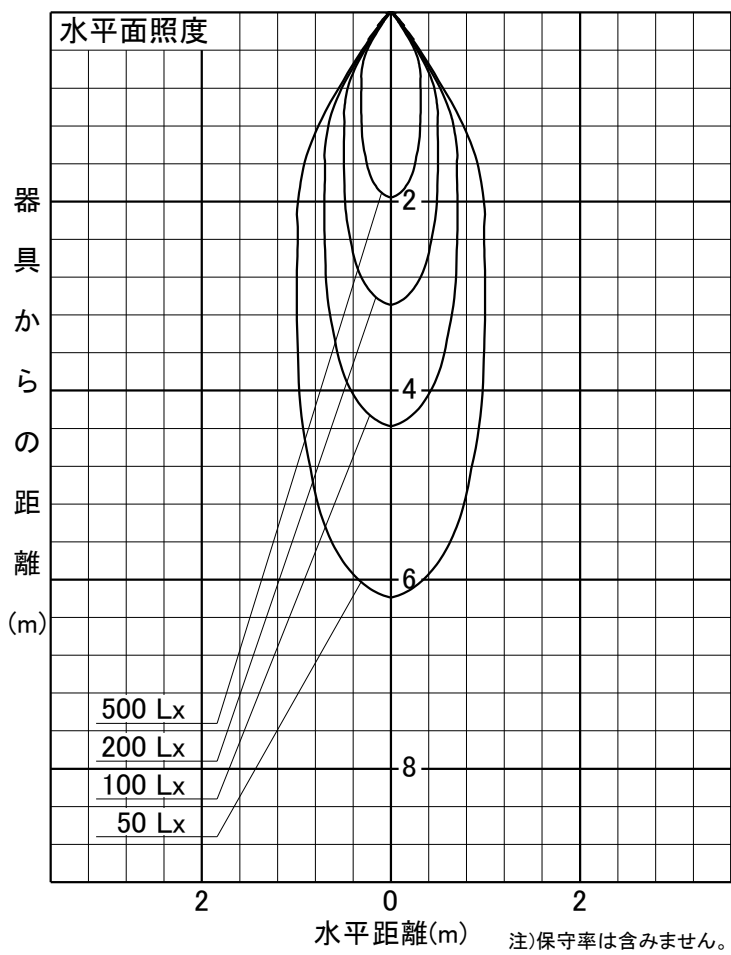

品番	DDL-5632AWG
光源	LED7.8W 2700K
定格光束	540 lm
1/2照度角	24°
1/2ビーム角	25°

器具効率	100.0 %
上方光束	0.0 %
下方光束	100.0 %
器具間隔 最大限 (取付高さH)	A 0.43H
保守率	良 0.67
	中 0.63
	否 0.56

反射率(%)	天井 壁 床	80								70								50								30								20		0
		30	10	30	10	30	10	30	10	30	10	30	10	30	10	30	10	30	10	30	10	30	10	30	10	30	10	30	10	30	10	30	10	10	0	
室指数		照明率																																(×0.01)		
0.6		95	87	86	82	81	79	77	76	94	87	86	82	81	78	77	76	91	86	84	81	80	78	77	76	89	84	83	81	79	78	76	76	76	75	
0.8		101	92	92	87	87	83	83	81	99	91	91	86	86	83	82	81	96	90	90	85	85	82	82	80	93	88	88	85	84	82	81	80	80	79	
1		107	96	98	91	93	88	89	86	104	95	97	91	92	88	88	85	101	93	95	90	90	87	87	85	97	92	92	89	89	87	86	85	84	83	
1.25		111	98	103	95	98	92	94	89	108	98	102	94	97	91	93	89	104	96	99	93	95	91	91	89	100	94	96	92	93	90	90	88	88	87	
1.5		114	100	107	97	102	94	98	92	111	100	105	96	100	94	97	92	106	98	102	95	98	93	95	91	102	96	98	94	95	92	93	91	90	89	
2		119	103	113	101	108	99	105	97	116	102	111	100	107	98	103	97	110	101	106	99	103	97	100	96	105	99	102	97	100	96	98	95	95	93	
2.5		122	105	117	103	113	102	110	101	119	104	114	103	111	101	108	100	113	103	109	101	107	100	105	99	107	101	105	100	103	99	101	98	97	96	
3		124	107	120	105	117	104	114	103	121	106	117	104	114	103	112	103	114	104	112	103	110	102	108	101	109	102	107	101	105	101	104	100	100	98	
4		127	108	124	107	121	106	118	105	123	107	120	106	118	105	116	105	116	105	114	104	112	104	111	103	110	103	109	103	107	102	106	102	101	100	
5		128	108	126	108	123	107	122	107	124	107	122	107	120	107	119	106	117	106	115	105	114	105	113	105	111	104	110	104	109	103	108	103	102	101	
7		130	110	129	109	127	109	126	109	126	109	125	109	124	109	123	109	118	107	118	107	117	107	116	107	112	105	111	105	111	105	111	105	104	103	
10		131	110	131	110	130	110	129	111	127	109	126	109	126	109	125	110	119	107	119	107	118	108	118	108	112	105	112	106	112	106	112	106	105	103	