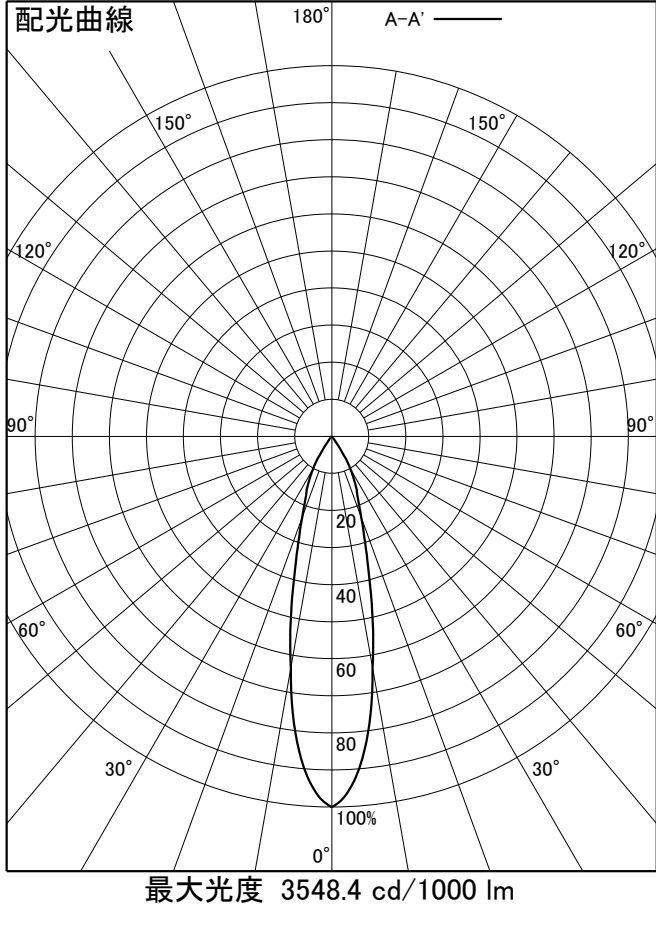

品番	DDL-5632YWG
光源	LED7.8W 2700K
定格光束	500 lm
1/2照度角	24°
1/2ビーム角	25°

器具効率	100.0 %
上方光束	0.0 %
下方光束	100.0 %
器具間隔 最大限 (取付高さH)	A 0.43H
保守率	良 0.67
	中 0.63
	否 0.56

反射率(%)	天井 壁 床	80								70								50								30								20		0
		70		50		30		10		70		50		30		10		70		50		30		10		70	30	10	0							
		30	10	30	10	30	10	30	10	30	10	30	10	30	10	30	10	30	10	30	10	30	10	30	10	30	10	30	10	10	0					
室指数		照明率 (×0.01)																																		
0.6		95	87	86	82	81	79	77	76	94	87	86	82	81	78	77	76	91	86	84	81	80	78	77	76	89	84	83	81	79	78	76	76	76	75	
0.8		101	92	92	87	87	83	83	81	99	91	91	86	86	83	82	81	96	90	90	85	85	82	82	80	93	88	88	85	84	82	81	80	80	79	
1		107	96	98	91	93	88	89	86	104	95	97	91	92	88	88	85	101	93	95	90	90	87	87	85	97	92	92	89	89	87	86	85	84	83	
1.25		111	98	103	95	98	92	94	89	108	98	102	94	97	91	93	89	104	96	99	93	95	91	91	89	100	94	96	92	93	90	90	88	88	87	
1.5		114	100	107	97	102	94	98	92	111	100	105	96	100	94	97	92	106	98	102	95	98	93	95	91	102	96	98	94	95	92	93	91	90	89	
2		119	103	113	101	108	99	105	97	116	102	111	100	107	98	103	97	110	101	106	99	103	97	100	96	105	99	102	97	100	96	98	95	95	93	
2.5		122	105	117	103	113	102	110	101	119	104	114	103	111	101	108	100	113	103	109	101	107	100	105	99	107	101	105	100	103	99	101	98	97	96	
3		124	107	120	105	117	104	114	103	121	106	117	104	114	103	112	103	114	104	112	103	110	102	108	101	109	102	107	101	105	101	104	100	100	98	
4		127	108	124	107	121	106	118	105	123	107	120	106	118	105	116	105	116	105	114	104	112	104	111	103	110	103	109	103	107	102	106	102	101	100	
5		128	108	126	108	123	107	122	107	124	107	122	107	120	107	119	106	117	106	115	105	114	105	113	105	111	104	110	104	109	103	108	103	102	101	
7		130	110	129	109	127	109	126	109	126	109	125	109	124	109	123	109	118	107	118	107	117	107	116	107	112	105	111	105	111	105	110	105	104	103	
10		131	110	131	110	130	110	129	111	127	109	126	109	126	109	125	110	119	107	119	107	118	108	118	108	112	105	112	106	112	106	112	106	105	103	