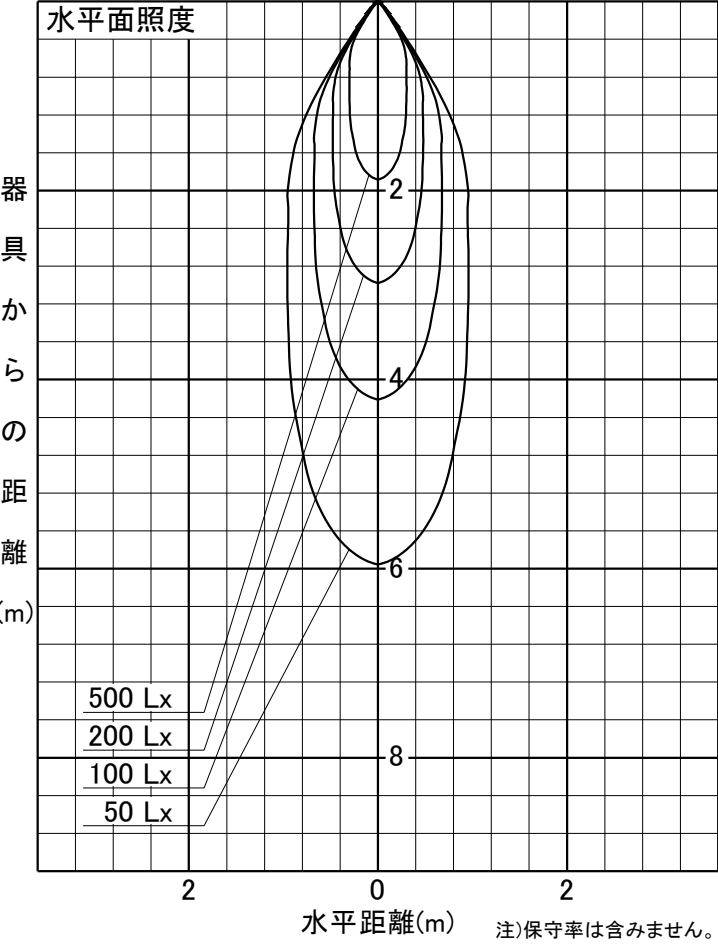

品番	DDL-5632YWG
光源	LED7.8W 2700K
定格光束	500 lm
1/2照度角	24°
1/2ビーム角	25°

器具効率	100.0 %
上方光束	0.0 %
下方光束	100.0 %
器具間隔 最大限 (取付高さH)	A 0.43H
保守率	良 0.67
	中 0.63
	否 0.56

反射率(%)	天井 壁 床	80								70								50								30								20		0
		70		50		30		10		70		50		30		10		70		50		30		10		70	30	10	0							
		30	10	30	10	30	10	30	10	30	10	30	10	30	10	30	10	30	10	30	10	30	10	30	10	30	10	30	10	10	0					
室指数		照明率 (×0.01)																																		
0.6		95	87	86	82	81	79	77	76	94	87	86	82	81	78	77	76	91	86	84	81	80	78	77	76	89	84	83	81	79	78	76	76	76	75	
0.8		101	92	92	87	87	83	83	81	99	91	91	86	86	83	82	81	96	90	90	85	85	82	82	80	93	88	88	85	84	82	81	80	80	79	
1		107	96	98	91	93	88	89	86	104	95	97	91	92	88	88	85	101	93	95	90	90	87	87	85	97	92	92	89	89	87	86	85	84	83	
1.25		111	98	103	95	98	92	94	89	108	98	102	94	97	91	93	89	104	96	99	93	95	91	91	89	100	94	96	92	93	90	90	88	88	87	
1.5		114	100	107	97	102	94	98	92	111	100	105	96	100	94	97	92	106	98	102	95	98	93	95	91	102	96	98	94	95	92	93	91	90	89	
2		119	103	113	101	108	99	105	97	116	102	111	100	107	98	103	97	110	101	106	99	103	97	100	96	105	99	102	97	100	96	98	95	95	93	
2.5		122	105	117	103	113	102	110	101	119	104	114	103	111	101	108	100	113	103	109	101	107	100	105	99	107	101	105	100	103	99	101	98	97	96	
3		124	107	120	105	117	104	114	103	121	106	117	104	114	103	112	103	114	104	112	103	110	102	108	101	109	102	107	101	105	101	104	100	100	98	
4		127	108	124	107	121	106	118	105	123	107	120	106	118	105	116	105	116	105	114	104	112	104	111	103	110	103	109	103	107	102	106	102	101	100	
5		128	108	126	108	123	107	122	107	124	107	122	107	120	107	119	106	117	106	115	105	114	105	113	105	111	104	110	104	109	103	108	103	102	101	
7		130	110	129	109	127	109	126	109	126	109	125	109	124	109	123	109	118	107	118	107	117	107	116	107	112	105	111	105	111	105	110	105	104	103	
10		131	110	131	110	130	110	129	111	127	109	126	109	126	109	125	110	119	107	119	107	118	108	118	108	112	105	112	106	112	106	112	106	105	103	