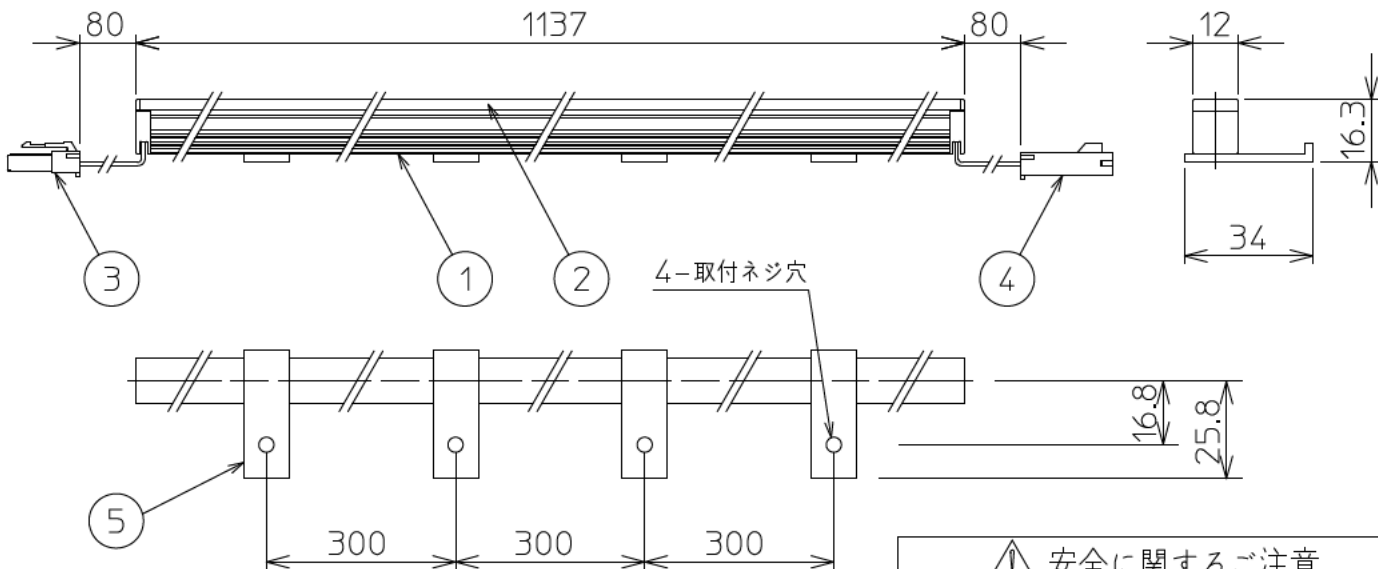

#### 最小施工寸法

ご注意

- 必ず木ネジで補強材のある位置に取付けてください。
- 図中寸法はマルチクリップまたは埋込取付台で施工する際に必要な最小施工寸法です。光の広がりをご考慮した寸法ではありません。
- 器具取付けが容易に行えるよう取付位置や寸法にご配慮ください。(天井面と壁面の入隅など)
- 密閉条件での使用は不可です。

マルチクリップ(付属部品)使用時

マルチクリップ(付属部品)縦長付使用時

オプション埋込時取付台(別売)使用時

※クリップは縦長付も可能です。  
クリップを先に固定し、本体を上からはめこんで下さい。

※器具を埋め込む場合、器具の取外しを考慮し、隙間を12mm以上空けて下さい。