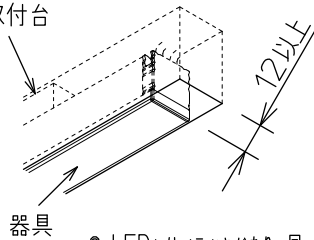

#### ご注意

- 必ず木ネジで補強材のある位置に取付けてください。
- 図中寸法はマルチクリップまたは埋込取付台で施工する際に必要な最小施工寸法です。光の広がりをご考慮した寸法ではありません。
- 器具取付けが容易に行えるよう取付位置や寸法にご配慮ください。(天井面と壁面の入隅など)
- 密閉条件での使用は不可です。

マルチクリップ(付属部品)使用時

マルチクリップ(付属部品)縦長付使用時

オプション埋込時取付台(別売)使用時

※クリップは縦長付も可能です。

クリップを先に固定し、本体を上からはめこんで下さい。

※器具を埋め込む場合、器具の取外しを考慮し、隙間を12mm以上空けて下さい。

埋込時取付台

器具