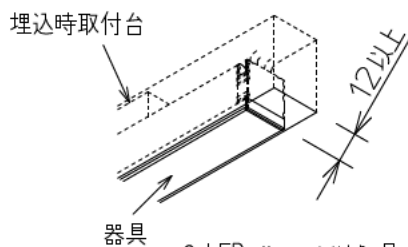

#### 最小施工寸法

ご注意

- 必ず木ネジで補強材のある位置に取付けてください。
- 図中寸法はマルチクリップまたは埋込取付台で施工する際に必要な最小施工寸法です。光の広がりをご考慮した寸法ではありません。
- 器具取付けが容易に行えるよう取付位置や寸法にご配慮ください。(天井面と壁面の入隅など)
- 密閉条件での使用は不可です。

マルチクリップ(付属部品)使用時

マルチクリップ(付属部品)縦長付使用時

オプション埋込時取付台(別売)使用時

※クリップは縦長付も可能です。  
クリップを先に固定し、本体を上からはめこんで下さい。

※器具を埋め込む場合、器具の取外しを考慮し、隙間を12mm以上空けて下さい。