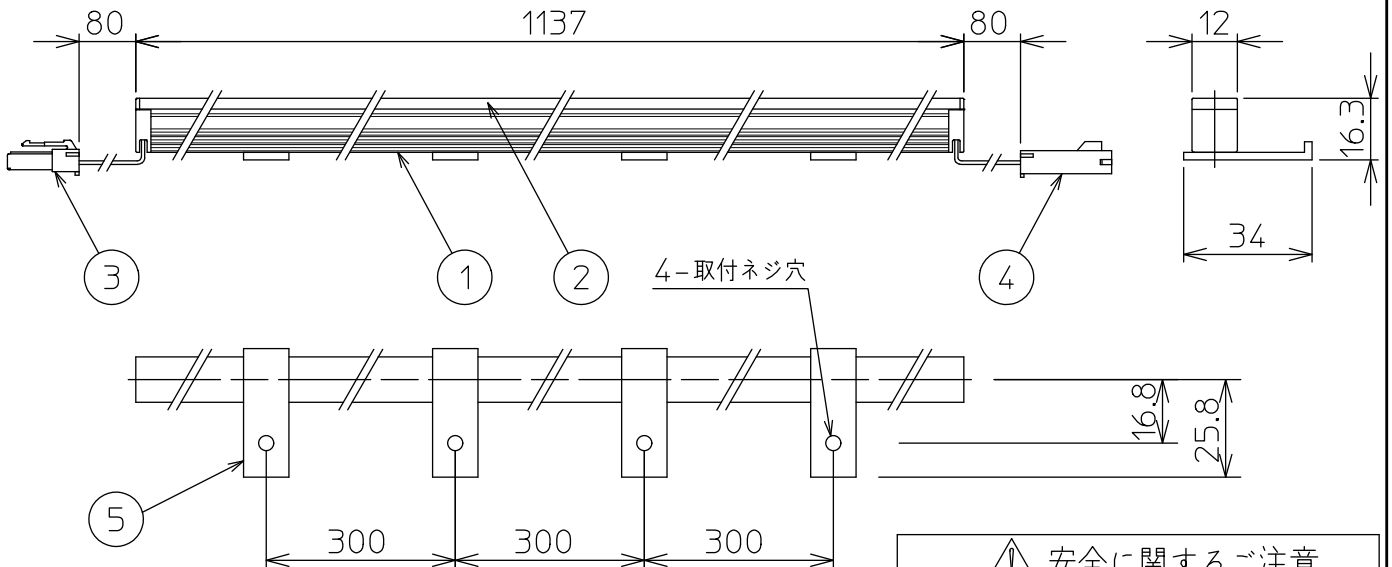

#### 最小施工寸法

#### ご注意

- 必ず木ネジで補強材のある位置に取付けてください。
- 図中寸法はマルチクリップまたは埋込取付台で施工する際に必要な最小施工寸法です。光の広がりをご考慮した寸法ではありません。
- 器具取付けが容易に行えるよう取付位置や寸法にご配慮ください。(天井面と壁面の入隅など)
- 密閉条件での使用は不可です。

マルチクリップ(付属部品)使用時

マルチクリップ(付属部品)縦長付使用時

オプション埋込時取付台(別売)使用時

※クリップは縦長付も可能です。

クリップを先に固定し、本体を上からはめこんで下さい。

※器具を埋め込む場合、器具の取外しを考慮し、隙間を12mm以上空けて下さい。

埋込時取付台

器具