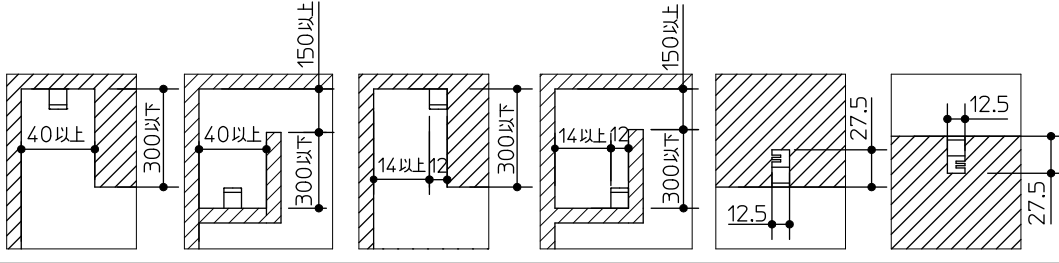

#### 最小施工寸法

#### ご注意

- 必ず木ネジで補強材のある位置に取付けてください。
- 図中寸法はマルチクリップまたは埋込取付台で施工する際に必要な最小施工寸法です。光の広がりをご考慮した寸法ではありません。
- 器具取付けが容易に行えるよう取付位置や寸法にご配慮ください。(天井面と壁面の入隅など)
- 密閉条件での使用は不可です。

マルチクリップ(付属部品)使用時

マルチクリップ(付属部品)縦長付使用時

オプション埋込時取付台(別売)使用時