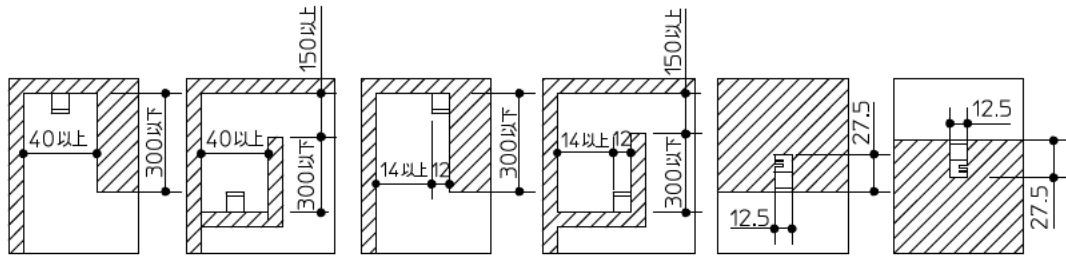

#### 最小施工寸法

ご注意

- 必ず木ネジで補強材のある位置に取付けてください。
- 図中寸法はマルチクリップまたは埋込取付台で施工する際に必要な最小施工寸法です。光の広がりをご考慮した寸法ではありません。
- 器具取付けが容易に行えるよう取付位置や寸法にご配慮ください。(天井面と壁面の入隅など)
- 密閉条件での使用は不可です。

マルチクリップ(付属部品)使用時

マルチクリップ(付属部品)縦長付使用時

オプション埋込時取付台(別売)使用時

※クリップは縦長付も可能です。  
クリップを先に固定し、本体を上からはめこんで下さい。

※器具を埋め込む場合、器具の取外しを考慮し、隙間を12mm以上空けて下さい。