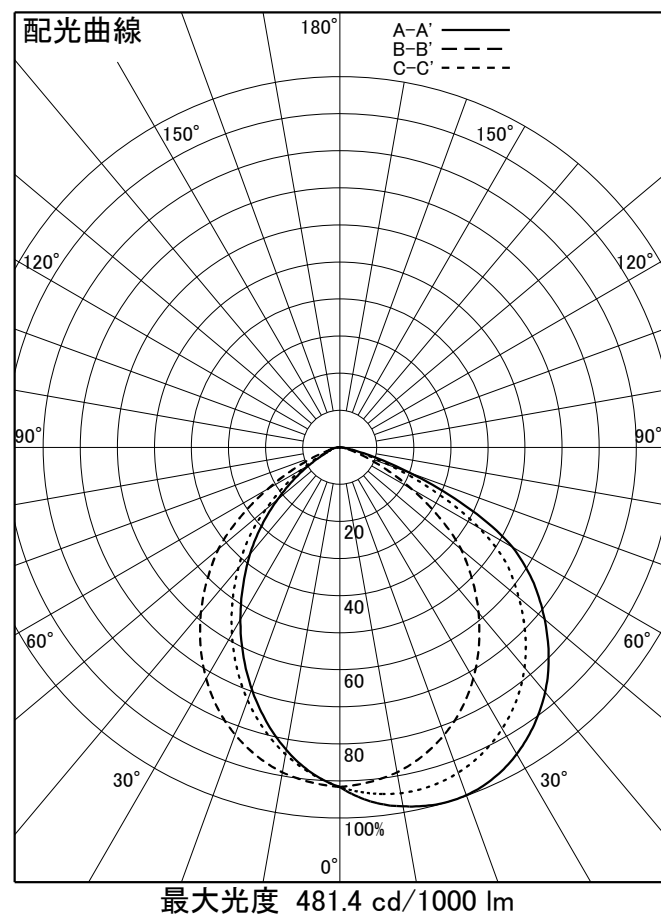

品番	DDL-6121WW
光源	LED 4.6W 5000K
定格光束	440 lm
1/2照度角	( A 25° A' 37° ) B-B' 61°
1/2ビーム角	( A 35° A' 62° ) B-B' 96°

器具効率	100.0 %	
上方光束	0.0 %	
下方光束	100.0 %	
器具間隔 最大限 (取付高さH)	A	***
	B	1.18H
保守率	良	0.67
	中	0.63
	否	0.56

反射率(%)	天井	80								70								50								30								20		0
		壁		50		30		10		70		50		30		10		70		50		30		10		10	0									
室指数		30		10		30		10		30		10		30		10		30		10		30		10		10	0									
		照 明 率 ( × 0.01 )																																		
0.6		67	62	53	51	45	44	39	39	65	61	53	50	45	43	39	39	62	59	51	49	44	43	39	39	60	57	50	48	43	43	39	38	38	37	
0.8		78	71	65	61	56	54	50	48	76	70	64	60	55	53	49	48	72	67	62	59	54	53	49	48	69	65	60	58	53	52	48	48	48	46	
1		87	78	74	69	65	62	59	57	84	77	73	68	64	61	58	56	80	74	70	66	63	61	57	56	76	72	68	65	61	60	57	56	56	54	
1.25		95	84	83	76	74	69	68	64	92	83	81	75	73	69	67	64	87	80	78	73	71	68	66	64	82	77	75	72	69	67	65	63	63	61	
1.5		100	88	89	81	81	75	74	70	97	87	87	80	79	74	74	70	91	84	83	78	77	73	72	69	87	81	80	76	75	72	70	69	69	67	
2		108	94	98	88	91	83	85	79	104	92	96	87	89	82	84	79	98	90	91	85	86	81	82	78	93	87	87	83	83	80	79	77	77	75	
2.5		112	97	104	92	98	88	92	85	109	96	102	91	96	87	91	84	102	93	97	89	92	86	88	83	96	91	92	87	88	85	85	82	82	80	
3		116	99	109	95	103	92	98	89	112	98	106	94	100	91	96	88	105	95	100	92	96	89	92	87	99	93	95	90	92	88	89	86	85	83	
4		120	102	114	99	109	96	105	93	115	100	110	97	106	95	102	92	108	98	104	95	101	93	98	91	102	96	99	93	96	92	94	90	89	87	
5		122	103	117	101	113	98	109	96	118	102	113	99	110	97	106	95	110	99	107	97	104	95	101	94	103	97	101	95	99	94	97	92	92	90	
7		125	105	122	103	119	102	116	100	121	104	118	102	115	101	112	99	113	102	110	100	108	99	106	98	106	99	104	98	103	97	101	96	95	94	
10		127	106	125	105	123	104	120	103	123	105	121	104	119	103	117	102	114	103	113	102	111	101	110	100	107	101	106	100	105	99	104	99	98	96	