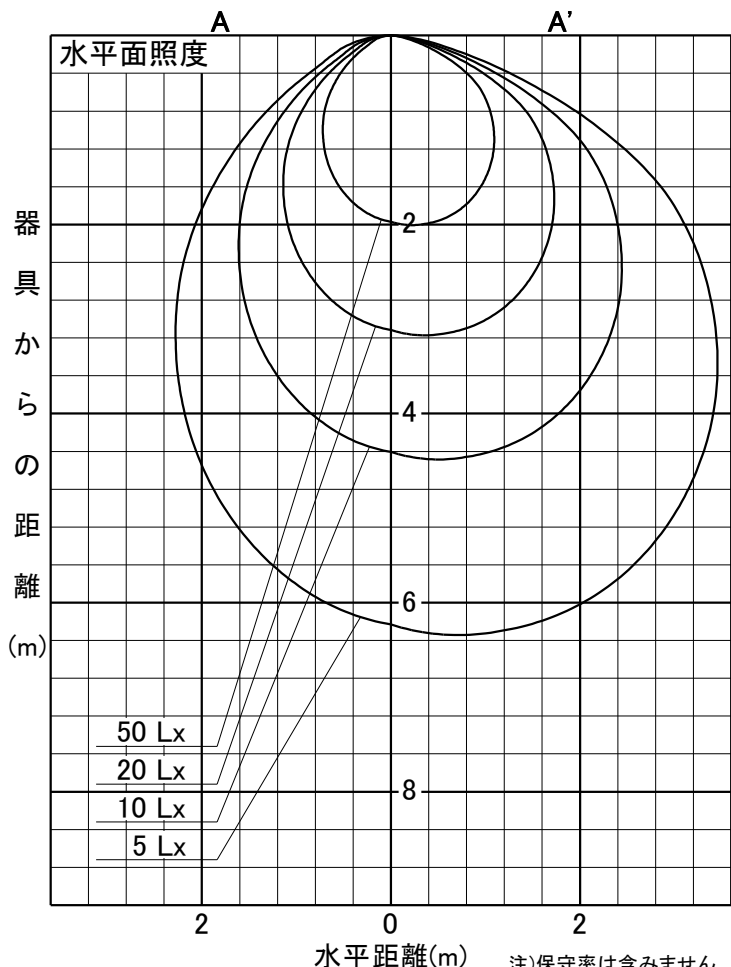

品番	DDL-6121WW
光源	LED 4.6W 5000K
定格光束	440 lm
1/2照度角	( A 25° A' 37° ) B-B' 61°
1/2ビーム角	( A 35° A' 62° ) B-B' 96°

器具効率	100.0 %	
上方光束	0.0 %	
下方光束	100.0 %	
器具間隔 最大限 (取付高さH)	A	***
	B	1.18H
保守率	良	0.67
	中	0.63
	否	0.56

反射率(%)	天井	80								70								50								30								20		0
		壁		50		30		10		70		50		30		10		70		50		30		10		10	0									
室指数		30		10		30		10		30		10		30		10		30		10		30		10		10	0									
		照 明 率 ( × 0.01 )																																		
0.6		67	62	53	51	45	44	39	39	65	61	53	50	45	43	39	39	62	59	51	49	44	43	39	39	60	57	50	48	43	43	39	38	38	37	
0.8		78	71	65	61	56	54	50	48	76	70	64	60	55	53	49	48	72	67	62	59	54	53	49	48	69	65	60	58	53	52	48	48	48	46	
1		87	78	74	69	65	62	59	57	84	77	73	68	64	61	58	56	80	74	70	66	63	61	57	56	76	72	68	65	61	60	57	56	56	54	
1.25		95	84	83	76	74	69	68	64	92	83	81	75	73	69	67	64	87	80	78	73	71	68	66	64	82	77	75	72	69	67	65	63	63	61	
1.5		100	88	89	81	81	75	74	70	97	87	87	80	79	74	74	70	91	84	83	78	77	73	72	69	87	81	80	76	75	72	70	69	69	67	
2		108	94	98	88	91	83	85	79	104	92	96	87	89	82	84	79	98	90	91	85	86	81	82	78	93	87	87	83	83	80	79	77	77	75	
2.5		112	97	104	92	98	88	92	85	109	96	102	91	96	87	91	84	102	93	97	89	92	86	88	83	96	91	92	87	88	85	85	82	82	80	
3		116	99	109	95	103	92	98	89	112	98	106	94	100	91	96	88	105	95	100	92	96	89	92	87	99	93	95	90	92	88	89	86	85	83	
4		120	102	114	99	109	96	105	93	115	100	110	97	106	95	102	92	108	98	104	95	101	93	98	91	102	96	99	93	96	92	94	90	89	87	
5		122	103	117	101	113	98	109	96	118	102	113	99	110	97	106	95	110	99	107	97	104	95	101	94	103	97	101	95	99	94	97	92	92	90	
7		125	105	122	103	119	102	116	100	121	104	118	102	115	101	112	99	113	102	110	100	108	99	106	98	106	99	104	98	103	97	101	96	95	94	
10		127	106	125	105	123	104	120	103	123	105	121	104	119	103	117	102	114	103	113	102	111	101	110	100	107	101	106	100	105	99	104	99	98	96	