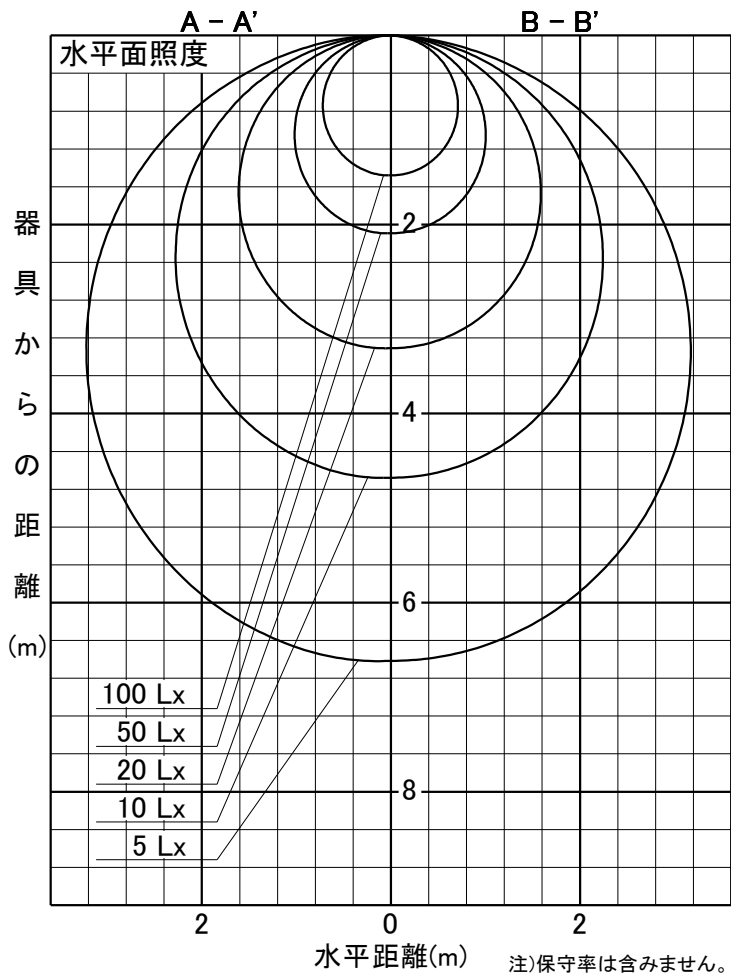

品番	DSY-5613AW
光源	LED15.2W 3500K
定格光束	649 lm
1/2照度角	A-A' 64° B-B' 64°
1/2ビーム角	A-A' 115° B-B' 110°

器具効率	100.0 %	
上方光束	2.1 %	
下方光束	97.9 %	
器具間隔 最大限 (取付高さH)	A	1.25H
	B	1.24H
保守率	良	0.69
	中	0.67
	否	0.63

天井 壁 床	80								70								50								30								20		0	
	30	10	30	10	30	10	30	10	30	10	30	10	30	10	30	10	30	10	30	10	30	10	30	10	30	10	30	10	30	10	30	10	30	10	30	10
室指数	照明率 (×0.01)																																			
0.6	62	57	47	45	38	37	32	32	60	56	46	44	38	37	32	32	57	53	45	43	37	36	32	32	54	51	43	42	36	36	32	31	31	29		
0.8	73	66	58	54	48	46	42	41	70	64	57	54	48	46	41	40	66	61	54	52	46	45	41	40	62	59	52	50	45	44	40	40	39	37		
1	81	73	67	62	57	54	50	48	78	71	65	61	56	53	49	48	73	68	62	59	54	52	48	47	69	65	60	57	53	51	48	47	47	44		
1.25	89	79	75	69	66	61	58	56	86	77	73	68	64	61	58	55	80	74	70	66	62	60	56	55	75	71	67	64	60	58	55	54	54	51		
1.5	94	83	82	74	72	67	65	62	91	81	80	73	71	66	64	61	85	78	76	71	68	65	63	60	79	75	72	69	66	64	61	60	59	57		
2	103	89	92	82	83	76	76	71	99	87	89	81	81	75	75	70	92	84	84	78	78	73	72	69	86	81	80	76	75	72	70	68	68	65		
2.5	108	93	98	87	90	81	84	77	104	91	95	85	88	81	82	76	96	88	90	83	84	79	79	75	90	85	85	81	80	77	76	74	73	71		
3	111	96	103	90	96	86	90	82	107	94	100	89	94	85	88	81	100	91	94	86	89	83	84	79	93	88	89	84	85	81	81	78	77	75		
4	116	99	109	94	103	91	98	87	112	97	106	93	100	90	96	86	104	94	99	91	95	88	91	85	97	91	93	88	90	86	87	83	82	80		
5	119	101	113	97	108	94	103	91	114	99	109	96	105	93	101	90	106	96	102	93	99	91	95	88	99	93	96	91	93	89	91	87	86	83		
7	123	103	118	101	115	98	111	96	118	102	114	99	111	97	108	95	109	99	107	97	104	95	102	93	102	96	100	94	98	93	96	91	90	88		
10	125	105	122	103	120	102	117	100	120	103	118	102	115	100	113	99	112	100	110	99	108	98	106	97	104	98	103	97	101	96	100	95	94	91