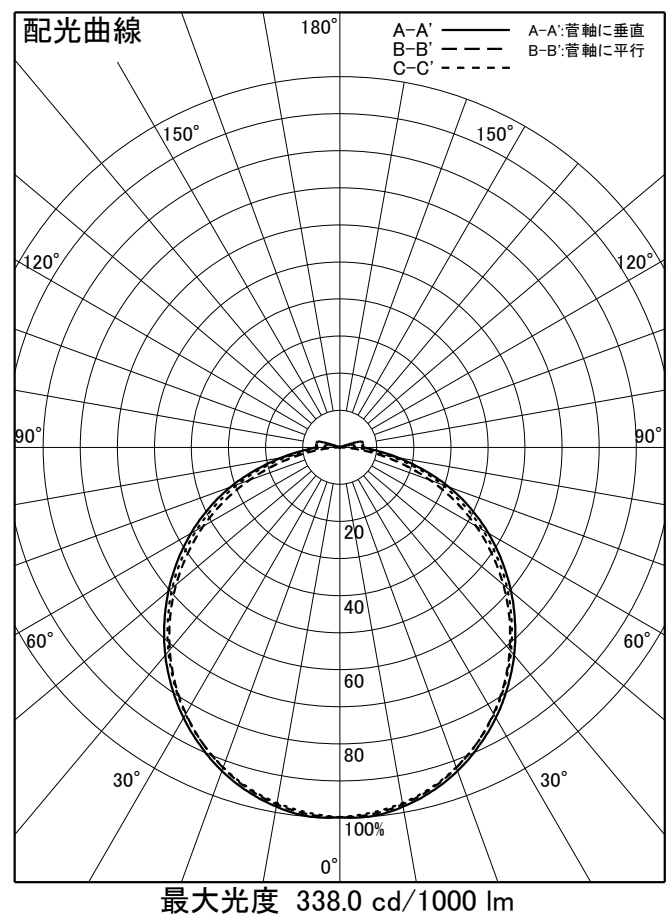

品番	DSY-5613AW
光源	LED15.2W 3500K
定格光束	649 lm
1/2照度角	A-A' 64° B-B' 64°
1/2ビーム角	A-A' 115° B-B' 110°

器具効率	100.0 %	
上方光束	2.1 %	
下方光束	97.9 %	
器具間隔 最大限 (取付高さH)	A	1.25H
	B	1.24H
保守率	良	0.69
	中	0.67
	否	0.63

天井 壁 床	80								70								50								30								20		0	
	30	10	30	10	30	10	30	10	30	10	30	10	30	10	30	10	30	10	30	10	30	10	30	10	30	10	30	10	30	10	30	10	30	10	30	10
室指数	照明率 (×0.01)																																			
0.6	62	57	47	45	38	37	32	32	60	56	46	44	38	37	32	32	57	53	45	43	37	36	32	32	54	51	43	42	36	36	32	31	31	29		
0.8	73	66	58	54	48	46	42	41	70	64	57	54	48	46	41	40	66	61	54	52	46	45	41	40	62	59	52	50	45	44	40	40	39	37		
1	81	73	67	62	57	54	50	48	78	71	65	61	56	53	49	48	73	68	62	59	54	52	48	47	69	65	60	57	53	51	48	47	47	44		
1.25	89	79	75	69	66	61	58	56	86	77	73	68	64	61	58	55	80	74	70	66	62	60	56	55	75	71	67	64	60	58	55	54	54	51		
1.5	94	83	82	74	72	67	65	62	91	81	80	73	71	66	64	61	85	78	76	71	68	65	63	60	79	75	72	69	66	64	61	60	59	57		
2	103	89	92	82	83	76	76	71	99	87	89	81	81	75	75	70	92	84	84	78	78	73	72	69	86	81	80	76	75	72	70	68	68	65		
2.5	108	93	98	87	90	81	84	77	104	91	95	85	88	81	82	76	96	88	90	83	84	79	79	75	90	85	85	81	80	77	76	74	73	71		
3	111	96	103	90	96	86	90	82	107	94	100	89	94	85	88	81	100	91	94	86	89	83	84	79	93	88	89	84	85	81	81	78	77	75		
4	116	99	109	94	103	91	98	87	112	97	106	93	100	90	96	86	104	94	99	91	95	88	91	85	97	91	93	88	90	86	87	83	82	80		
5	119	101	113	97	108	94	103	91	114	99	109	96	105	93	101	90	106	96	102	93	99	91	95	88	99	93	96	91	93	89	91	87	86	83		
7	123	103	118	101	115	98	111	96	118	102	114	99	111	97	108	95	109	99	107	97	104	95	102	93	102	96	100	94	98	93	96	91	90	88		
10	125	105	122	103	120	102	117	100	120	103	118	102	115	100	113	99	112	100	110	99	108	98	106	97	104	98	103	97	101	96	100	95	94	91