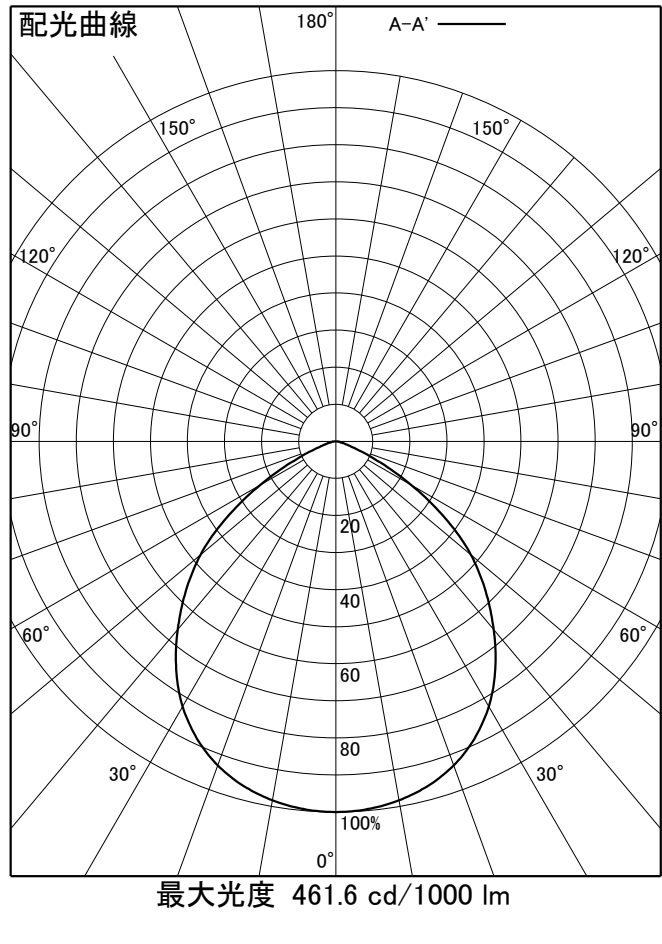

品番	DDL-6904WB
光源	LED 8.5W 5000K
定格光束	660 lm
1/2照度角	63°
1/2ビーム角	98°

器具効率	100.0 %
上方光束	0.0 %
下方光束	100.0 %
器具間隔 最大限 (取付高さH)	A 1.23H
保守率	良 0.67
	中 0.63
	否 0.56

反射率(%)	天井		80								70								50								30								20		0
	壁	床	70	50	30	10	70	50	30	10	70	50	30	10	70	50	30	10	70	50	30	10	70	50	30	10	70	50	30	10	10	0					
室指数	照明率 (×0.01)																																				
0.6	69	64	56	53	47	46	42	41	67	63	55	52	47	46	42	41	64	60	53	51	46	45	42	41	62	58	52	50	46	45	41	41	39				
0.8	80	73	67	63	59	56	53	51	78	72	66	62	58	56	52	51	74	69	64	61	57	55	52	51	71	67	62	60	56	55	51	51	49				
1	89	80	76	71	68	64	62	60	86	78	75	70	67	64	61	59	82	76	72	69	66	63	60	59	78	74	70	67	64	63	60	59	57				
1.25	96	86	85	78	77	72	71	67	94	84	83	77	76	72	70	67	89	82	80	75	74	71	69	67	84	79	77	74	72	70	67	66	64				
1.5	102	90	91	83	83	77	77	73	99	88	89	82	82	77	77	73	93	86	86	80	80	76	75	72	88	83	82	79	77	75	73	72	71	70			
2	109	95	100	90	93	85	88	81	106	94	98	89	92	85	87	81	100	91	93	87	88	83	84	80	94	89	89	85	85	82	82	79	79	77			
2.5	114	98	106	94	100	90	95	87	110	97	103	93	98	89	93	86	104	94	98	91	94	88	90	85	98	92	94	89	90	86	87	84	84	82			
3	117	100	110	96	105	93	100	90	113	99	107	95	102	92	98	90	106	96	102	94	98	91	94	89	100	94	97	92	94	90	91	88	87	85			
4	120	102	115	99	110	97	106	95	116	101	112	98	107	96	104	94	109	99	105	96	102	94	99	92	103	96	100	94	97	93	95	91	91	89			
5	122	104	118	101	114	99	110	97	118	102	114	100	111	98	107	96	111	100	108	98	105	96	102	95	104	98	102	96	100	95	98	93	93	91			
7	125	105	122	104	119	102	116	101	121	104	118	103	116	101	113	100	113	102	111	101	109	99	107	98	106	100	105	99	103	98	102	97	96	94			
10	127	107	125	105	123	104	121	103	123	105	121	104	119	103	117	102	115	103	113	102	112	101	110	101	107	101	106	100	105	100	104	99	98	96			