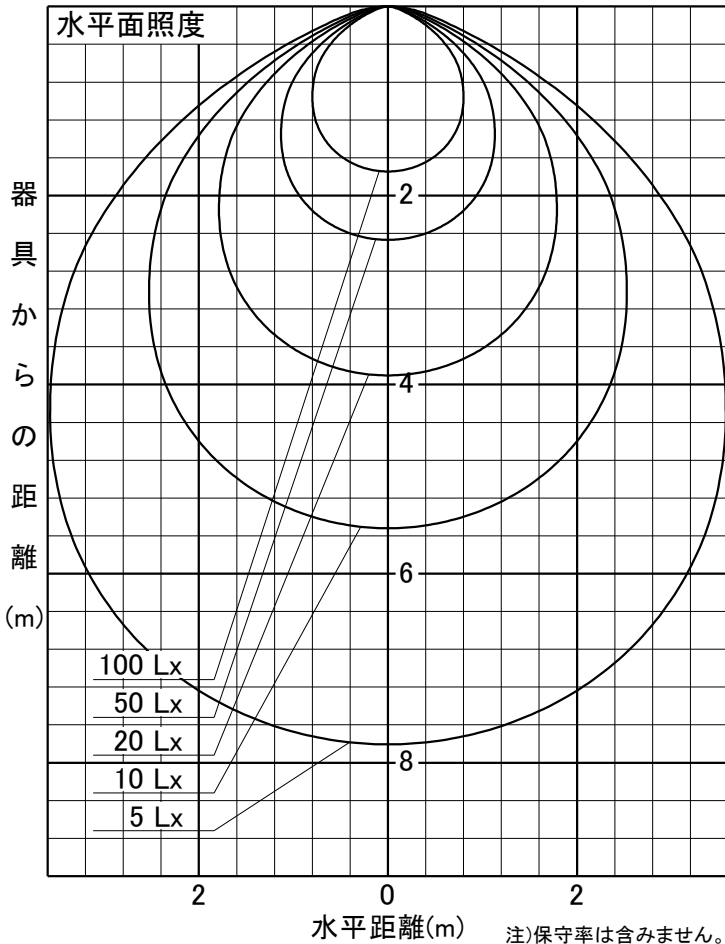

品番	DDL-6904WB
光源	LED 8.5W 5000K
定格光束	660 lm
1/2照度角	63°
1/2ビーム角	98°

器具効率	100.0 %
上方光束	0.0 %
下方光束	100.0 %
器具間隔 最大限 (取付高さH)	A 1.23H
保守率	良 0.67
	中 0.63
	否 0.56

反射率(%)	天井		80								70								50								30								20		0
	壁	床	70	50	30	10	70	50	30	10	70	50	30	10	70	50	30	10	70	50	30	10	70	50	30	10	70	50	30	10	10	0					
室指数	照明率 (×0.01)																																				
0.6	69	64	56	53	47	46	42	41	67	63	55	52	47	46	42	41	64	60	53	51	46	45	42	41	62	58	52	50	46	45	41	41	39				
0.8	80	73	67	63	59	56	53	51	78	72	66	62	58	56	52	51	74	69	64	61	57	55	52	51	71	67	62	60	56	55	51	51	49				
1	89	80	76	71	68	64	62	60	86	78	75	70	67	64	61	59	82	76	72	69	66	63	60	59	78	74	70	67	64	63	60	59	57				
1.25	96	86	85	78	77	72	71	67	94	84	83	77	76	72	70	67	89	82	80	75	74	71	69	67	84	79	77	74	72	70	67	66	64				
1.5	102	90	91	83	83	77	77	73	99	88	89	82	82	77	77	73	93	86	86	80	80	76	75	72	88	83	82	79	77	75	73	72	71	70			
2	109	95	100	90	93	85	88	81	106	94	98	89	92	85	87	81	100	91	93	87	88	83	84	80	94	89	89	85	85	82	82	79	79	77			
2.5	114	98	106	94	100	90	95	87	110	97	103	93	98	89	93	86	104	94	98	91	94	88	90	85	98	92	94	89	90	86	87	84	84	82			
3	117	100	110	96	105	93	100	90	113	99	107	95	102	92	98	90	106	96	102	94	98	91	94	89	100	94	97	92	94	90	91	88	87	85			
4	120	102	115	99	110	97	106	95	116	101	112	98	107	96	104	94	109	99	105	96	102	94	99	92	103	96	100	94	97	93	95	91	91	89			
5	122	104	118	101	114	99	110	97	118	102	114	100	111	98	107	96	111	100	108	98	105	96	102	95	104	98	102	96	100	95	98	93	93	91			
7	125	105	122	104	119	102	116	101	121	104	118	103	116	101	113	100	113	102	111	101	109	99	107	98	106	100	105	99	103	98	102	97	96	94			
10	127	107	125	105	123	104	121	103	123	105	121	104	119	103	117	102	115	103	113	102	112	101	110	101	107	101	106	100	105	100	104	99	98	96			