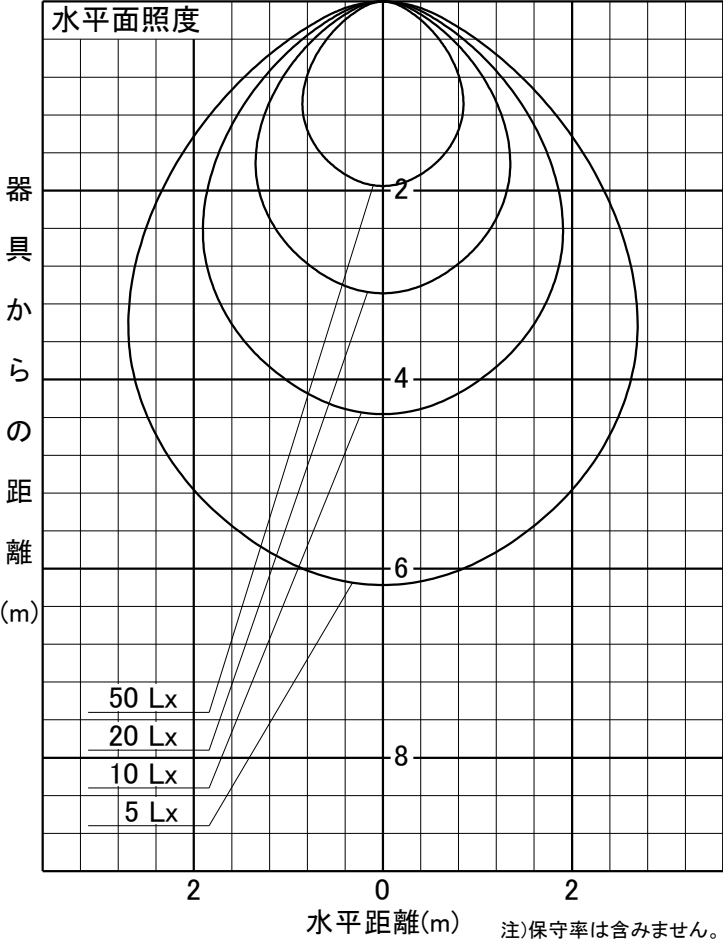

品番	DDL-5597YS
光源	LED 4.6W 2700K
定格光束	370 lm
1/2照度角	60°
1/2ビーム角	89°

器具効率	100.0 %	
上方光束	0.1 %	
下方光束	99.9 %	
器具間隔 最大限 (取付高さH)	A	1.15H
保守率	良	0.67
	中	0.63
	否	0.56

反射率 (%)	天井		80								70								50								30								20		0
	壁	床	70	50	30	10	70	50	30	10	70	50	30	10	70	50	30	10	70	50	30	10	70	50	30	10	30	10	10	0							
室指数	照明率 (×0.01)																																				
0.6	71	65	58	55	50	48	45	44	69	64	57	55	50	48	44	44	66	62	56	54	49	48	44	44	64	60	54	53	48	47	44	43	43	42			
0.8	82	74	69	64	60	58	54	53	80	73	68	64	60	58	54	53	76	70	66	63	59	57	54	53	72	68	64	61	58	56	53	52	52	51			
1	90	81	78	72	69	66	63	61	87	79	76	71	68	65	63	61	83	77	74	70	67	65	62	60	79	75	71	68	65	64	61	60	60	58			
1.25	97	86	86	79	78	73	72	68	94	85	84	78	77	72	71	68	89	82	81	76	75	71	70	68	85	80	78	75	73	71	68	67	67	65			
1.5	102	90	92	83	84	78	78	74	99	89	90	82	83	77	77	73	94	86	86	81	80	76	75	73	89	84	83	79	78	75	74	72	72	70			
2	109	95	101	90	94	85	88	82	106	94	98	89	92	85	87	81	100	91	94	87	89	84	84	81	95	89	90	85	86	82	82	80	79	78			
2.5	114	98	106	94	100	90	95	87	110	97	103	93	98	89	93	86	104	94	98	91	94	88	90	85	98	92	94	89	90	87	87	84	84	82			
3	117	100	110	97	105	93	100	91	113	99	107	96	102	93	98	90	106	96	102	94	98	91	94	89	100	94	97	92	94	90	91	88	87	85			
4	120	102	115	100	110	97	106	95	116	101	112	98	108	96	104	94	109	99	105	96	102	94	99	93	103	96	100	95	97	93	95	91	91	89			
5	122	104	118	101	114	99	110	97	118	102	114	100	111	98	108	96	111	100	108	98	105	96	103	95	104	98	102	96	100	95	98	93	93	91			
7	125	105	122	104	119	102	117	101	121	104	118	103	116	101	113	100	113	102	111	101	109	100	107	99	106	100	105	99	103	98	102	97	96	94			
10	127	107	125	106	123	105	121	104	123	105	121	104	119	104	117	103	115	103	113	102	112	102	111	101	108	101	107	100	105	100	99	98	96				