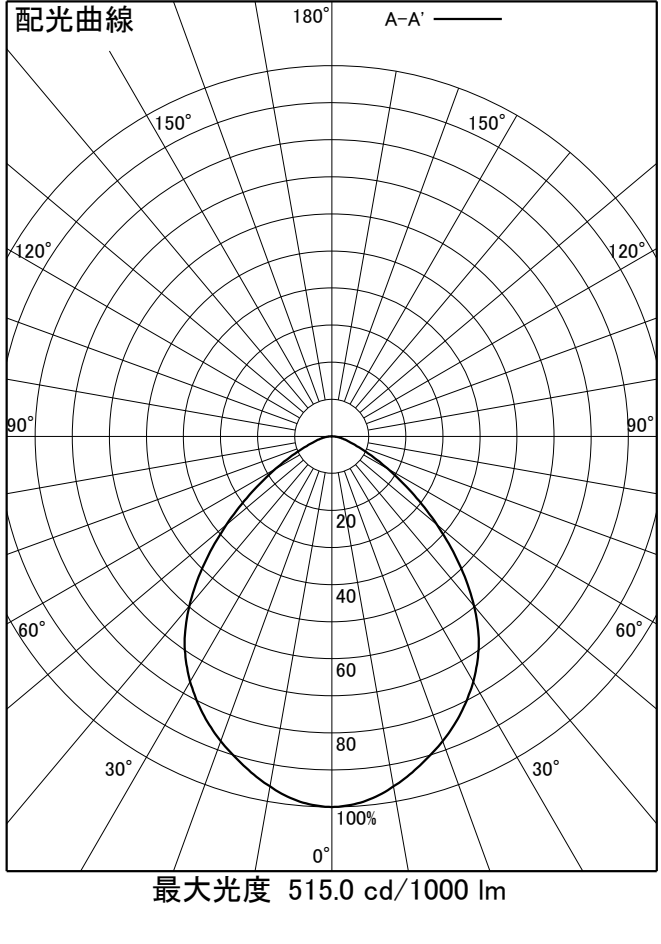

品番	DDL-5597YS
光源	LED 4.6W 2700K
定格光束	370 lm
1/2照度角	60°
1/2ビーム角	89°

器具効率	100.0 %	
上方光束	0.1 %	
下方光束	99.9 %	
器具間隔 最大限 (取付高さH)	A	1.15H
保守率	良	0.67
	中	0.63
	否	0.56

反射率 (%)	天井		80								70								50								30								20		0
	壁	床	70	50	30	10	70	50	30	10	70	50	30	10	70	50	30	10	70	50	30	10	70	50	30	10	30	10	10	0							
室指数	照明率 (×0.01)																																				
0.6	71	65	58	55	50	48	45	44	69	64	57	55	50	48	44	44	66	62	56	54	49	48	44	44	64	60	54	53	48	47	44	43	43	42			
0.8	82	74	69	64	60	58	54	53	80	73	68	64	60	58	54	53	76	70	66	63	59	57	54	53	72	68	64	61	58	56	53	52	52	51			
1	90	81	78	72	69	66	63	61	87	79	76	71	68	65	63	61	83	77	74	70	67	65	62	60	79	75	71	68	65	64	61	60	60	58			
1.25	97	86	86	79	78	73	72	68	94	85	84	78	77	72	71	68	89	82	81	76	75	71	70	68	85	80	78	75	73	71	68	67	67	65			
1.5	102	90	92	83	84	78	78	74	99	89	90	82	83	77	77	73	94	86	86	81	80	76	75	73	89	84	83	79	78	75	74	72	72	70			
2	109	95	101	90	94	85	88	82	106	94	98	89	92	85	87	81	100	91	94	87	89	84	84	81	95	89	90	85	86	82	82	80	79	78			
2.5	114	98	106	94	100	90	95	87	110	97	103	93	98	89	93	86	104	94	98	91	94	88	90	85	98	92	94	89	90	87	87	84	84	82			
3	117	100	110	97	105	93	100	91	113	99	107	96	102	93	98	90	106	96	102	94	98	91	94	89	100	94	97	92	94	90	91	88	87	85			
4	120	102	115	100	110	97	106	95	116	101	112	98	108	96	104	94	109	99	105	96	102	94	99	93	103	96	100	95	97	93	95	91	91	89			
5	122	104	118	101	114	99	110	97	118	102	114	100	111	98	108	96	111	100	108	98	105	96	103	95	104	98	102	96	100	95	98	93	93	91			
7	125	105	122	104	119	102	117	101	121	104	118	103	116	101	113	100	113	102	111	101	109	100	107	99	106	100	105	99	103	98	102	97	96	94			
10	127	107	125	106	123	105	121	104	123	105	121	104	119	104	117	103	115	103	113	102	112	102	111	101	108	101	107	100	105	100	99	98	96				