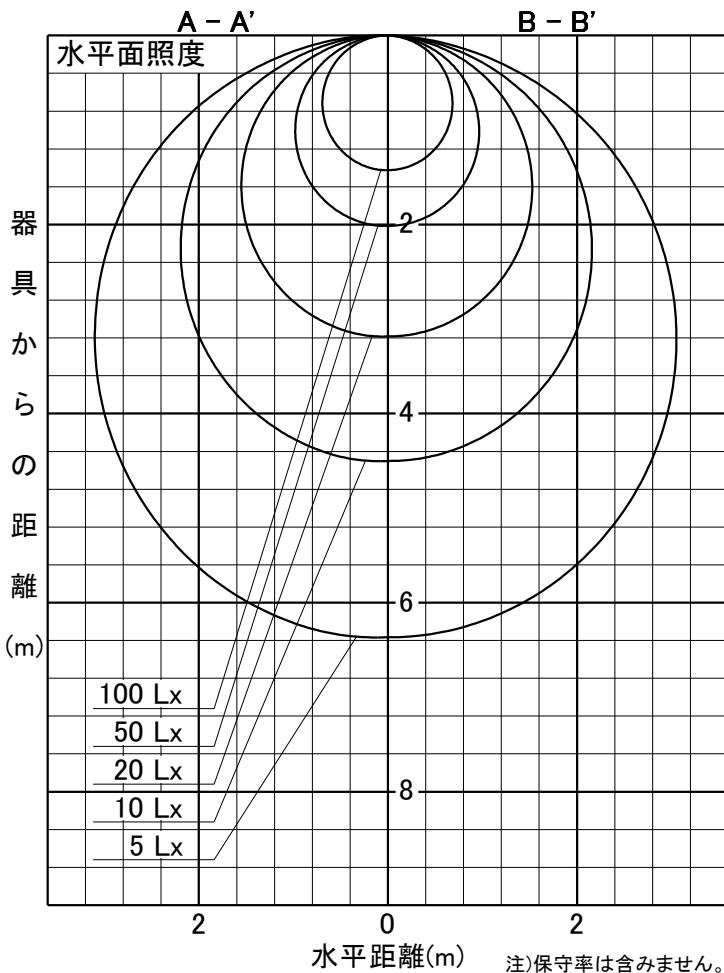

品番	DSY-5613YW
光源	LED15.2W 2700K
定格光束	601 lm
1/2照度角	A-A' 64° B-B' 64°
1/2ビーム角	A-A' 115° B-B' 110°

器具効率	100.0 %	
上方光束	2.1 %	
下方光束	97.9 %	
器具間隔 最大限 (取付高さH)	A	1.25H
	B	1.24H
保守率	良	0.69
	中	0.67
	否	0.63

反射率 (%)	天井 壁 床	80								70								50								30								20		0											
		30	10	30	10	30	10	30	10	30	10	30	10	30	10	30	10	30	10	30	10	30	10	30	10	30	10	30	10	30	10	30	10	30	10	30	10	30	10	30	10	30	10	30	10	30	10
室指数		照明率																																(×0.01)													
0.6		62	57	47	45	38	37	32	32	60	56	46	44	38	37	32	32	57	53	45	43	37	36	32	32	54	51	43	42	36	36	32	31	31	29												
0.8		73	66	58	54	48	46	42	41	70	64	57	54	48	46	41	40	66	61	54	52	46	45	41	40	62	59	52	50	45	44	40	40	39	37												
1		81	73	67	62	57	54	50	48	78	71	65	61	56	53	49	48	73	68	62	59	54	52	48	47	69	65	60	57	53	51	48	47	47	44												
1.25		89	79	75	69	66	61	58	56	86	77	73	68	64	61	58	55	80	74	70	66	62	60	56	55	75	71	67	64	60	58	55	54	54	51												
1.5		94	83	82	74	72	67	65	62	91	81	80	73	71	66	64	61	85	78	76	71	68	65	63	60	79	75	72	69	66	64	61	60	59	57												
2		103	89	92	82	83	76	76	71	99	87	89	81	81	75	75	70	92	84	84	78	78	73	72	69	86	81	80	76	75	72	70	68	68	65												
2.5		108	93	98	87	90	81	84	77	104	91	95	85	88	81	82	76	96	88	90	83	84	79	79	75	90	85	85	81	80	77	76	74	73	71												
3		111	96	103	90	96	86	90	82	107	94	100	89	94	85	88	81	100	91	94	86	89	83	84	79	93	88	89	84	85	81	81	78	77	75												
4		116	99	109	94	103	91	98	87	112	97	106	93	100	90	96	86	104	94	99	91	95	88	91	85	97	91	93	88	90	86	87	83	82	80												
5		119	101	113	97	108	94	103	91	114	99	109	96	105	93	101	90	106	96	102	93	99	91	95	88	99	93	96	91	93	89	91	87	86	83												
7		123	103	118	101	115	98	111	96	118	102	114	99	111	97	108	95	109	99	107	97	104	95	102	93	102	96	100	94	98	93	96	91	90	88												
10		125	105	122	103	120	102	117	100	120	103	118	102	115	100	113	99	112	100	110	99	108	98	106	97	104	98	103	97	101	96	100	95	94	91												