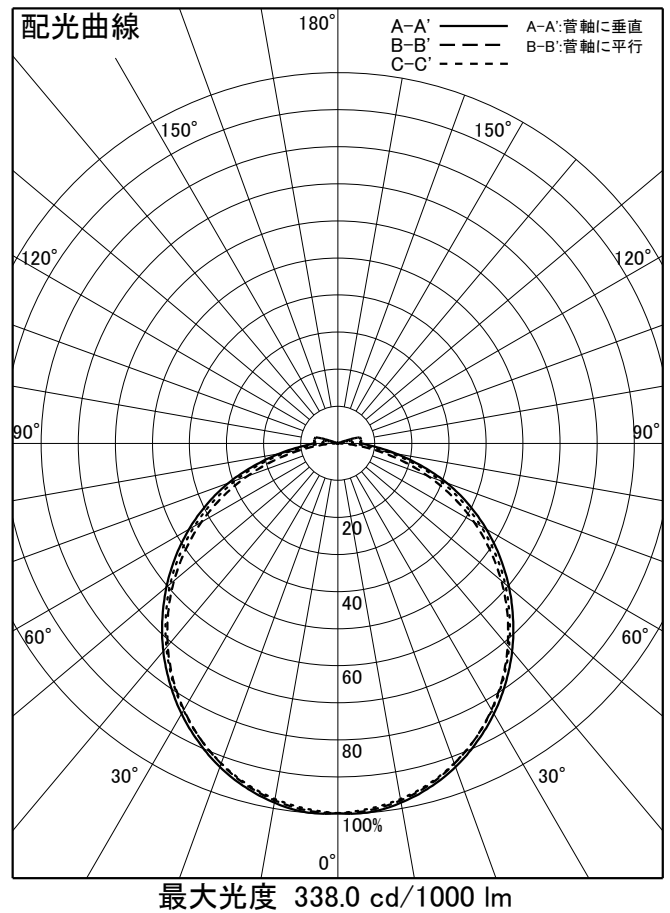

品番	DSY-5613YW
光源	LED15.2W 2700K
定格光束	601 lm
1/2照度角	A-A' 64° B-B' 64°
1/2ビーム角	A-A' 115° B-B' 110°

器具効率	100.0 %	
上方光束	2.1 %	
下方光束	97.9 %	
器具間隔 最大限 (取付高さH)	A	1.25H
	B	1.24H
保守率	良	0.69
	中	0.67
	否	0.63

反射率 (%)	天井 壁 床	80								70								50								30								20		0											
		30	10	30	10	30	10	30	10	30	10	30	10	30	10	30	10	30	10	30	10	30	10	30	10	30	10	30	10	30	10	30	10	30	10	30	10	30	10	30	10	30	10	30	10	30	10
室指数		照明率																																(×0.01)													
0.6		62	57	47	45	38	37	32	32	60	56	46	44	38	37	32	32	57	53	45	43	37	36	32	32	54	51	43	42	36	36	32	31	31	29												
0.8		73	66	58	54	48	46	42	41	70	64	57	54	48	46	41	40	66	61	54	52	46	45	41	40	62	59	52	50	45	44	40	40	39	37												
1		81	73	67	62	57	54	50	48	78	71	65	61	56	53	49	48	73	68	62	59	54	52	48	47	69	65	60	57	53	51	48	47	47	44												
1.25		89	79	75	69	66	61	58	56	86	77	73	68	64	61	58	55	80	74	70	66	62	60	56	55	75	71	67	64	60	58	55	54	54	51												
1.5		94	83	82	74	72	67	65	62	91	81	80	73	71	66	64	61	85	78	76	71	68	65	63	60	79	75	72	69	66	64	61	60	59	57												
2		103	89	92	82	83	76	76	71	99	87	89	81	81	75	75	70	92	84	84	78	78	73	72	69	86	81	80	76	75	72	70	68	68	65												
2.5		108	93	98	87	90	81	84	77	104	91	95	85	88	81	82	76	96	88	90	83	84	79	79	75	90	85	85	81	80	77	76	74	73	71												
3		111	96	103	90	96	86	90	82	107	94	100	89	94	85	88	81	100	91	94	86	89	83	84	79	93	88	89	84	85	81	81	78	77	75												
4		116	99	109	94	103	91	98	87	112	97	106	93	100	90	96	86	104	94	99	91	95	88	91	85	97	91	93	88	90	86	87	83	82	80												
5		119	101	113	97	108	94	103	91	114	99	109	96	105	93	101	90	106	96	102	93	99	91	95	88	99	93	96	91	93	89	91	87	86	83												
7		123	103	118	101	115	98	111	96	118	102	114	99	111	97	108	95	109	99	107	97	104	95	102	93	102	96	100	94	98	93	96	91	90	88												
10		125	105	122	103	120	102	117	100	120	103	118	102	115	100	113	99	112	100	110	99	108	98	106	97	104	98	103	97	101	96	100	95	94	91												