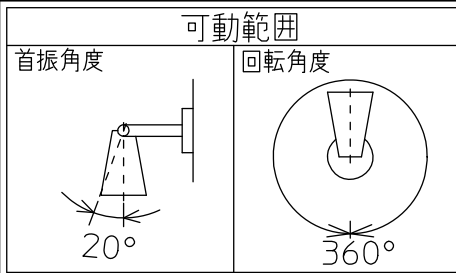

姿図

安全に関するご注意

- この器具は、一般通常環境の屋外防雨形壁付専用器具です。一般通常環境以外の所、天井、傾斜天井、浴室、サウナ風呂、床面では使用しないでください。落下・感電・火災の原因になります。
- 電源電圧は、定格電圧 ±6% 内でご使用ください。感電・火災の原因になります。
- 器具の取付面は、ベースパッキンの大きさ以上の平らな面に仕上げてください。感電・火災の原因になります。
- この器具は木ねじ取付専用器具です。必ず木ねじ(2本)で補強材のある位置に取付けてください。落下の原因になります。

ベースパッキン

取付座

シール剤

シール剤を

パッキン外周部にも塗り付けてください

導管材

定格光束	310 lm
LED照明器具の固有エネルギー消費効率	67.3 lm/W
LED光源寿命	40000時間

				機能	防雨用	特記事項	
7	ベースパッキン	EPT スポンジ	黒	取付場所	屋外 壁付専用		1/2 照度角 19° 調光器併用不可
6	前面ガラス	強化ガラス	透明	電源接続	端子台		
5	反射板	アルミ板	シルバー電解(鏡面)	消費電力	4.6 W	定格電圧	100 V
4	灯具	アルミダイカスト	オフホワイト塗装	電気容量	8 VA		
3	アーム	アルミダイカスト	オフホワイト塗装	LED 付 交換不可	LED4.6W 演色性 Ra83 電球色(2700K)		
2	フランジ	アルミダイカスト	オフホワイト塗装				
1	取付座	ステンレス					スイッチ無し
No.	部品名	材質	備考	器具重量	約 1.4 kg		松原 峠田 ⑥