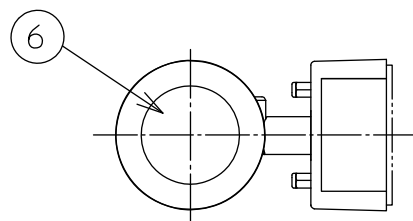

姿図

安全に関するご注意

- この器具は、一般通常環境の屋外防雨形壁付専用器具です。一般通常環境以外の所、天井、傾斜天井、浴室、サウナ風呂、床面では使用しないでください。落下・感電・火災の原因になります。
- 電源電圧は、定格電圧 ±6% 内でご使用ください。感電・火災の原因になります。
- 器具の取付面は、ベースパッキンの大きさ以上の平らな面に仕上げてください。感電・火災の原因になります。
- この器具は木ねじ取付専用器具です。必ず木ねじ(2本)で補強材のある位置に取付けてください。落下の原因になります。

ベースパッキン

取付座

シール剤

シール剤を

パッキン外周部にも塗り付けてください

導管材

定格光束	310 lm
LED照明器具の固有エネルギー消費効率	67.3 lm/W
LED光源寿命	40000時間

				機能	防雨用	特記事項	
7	ベースパッキン	EPT スポンジ	黒	取付場所	屋外 壁付専用		1/2 照度角 19° 調光器併用不可
6	前面ガラス	強化ガラス	透明	電源接続	端子台		
5	反射板	アルミ板	シルバー電解(鏡面)	消費電力	4.6 W	定格電圧	100 V
4	灯具	アルミダイカスト	オフホワイト塗装	電気容量	8 VA		
3	アーム	アルミダイカスト	オフホワイト塗装	LED 付 交換不可	LED4.6W 演色性 Ra83 電球色(2700K)		
2	フランジ	アルミダイカスト	オフホワイト塗装				
1	取付座	ステンレス					スイッチ無し
No.	部品名	材質	備考	器具重量	約 1.4 kg		松原 峠田 ⑥