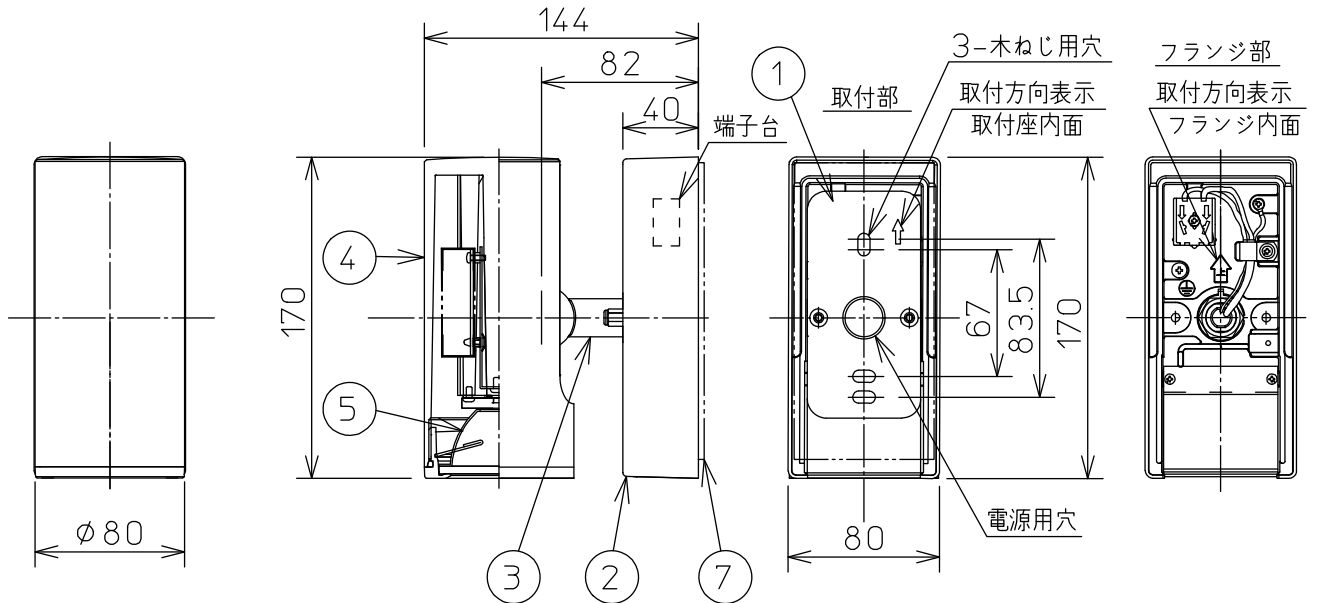

姿図

安全に関するご注意

- この器具は、一般通常環境の屋外防雨形壁付専用器具です。一般通常環境以外の所、天井、傾斜天井、浴室、サウナ風呂、床面では使用しないでください。落下・感電・火災の原因になります。
- 電源電圧は、定格電圧 ±6% 内でご使用ください。感電・火災の原因になります。
- 器具の取付面は、ベースパッキンの大きさ以上の平らな面に仕上げてください。感電・火災の原因になります。
- この器具は木ねじ取付専用器具です。必ず木ねじ(2本)で補強材のある位置に取付けてください。落下の原因になります。

ベースパッキン

取付座

シール剤

シール剤を

パッキン外周部にも塗り付けてください

導管材

定格光束	310 lm
LED照明器具の固有エネルギー消費効率	67.3 lm/W
LED光源寿命	40000時間

				機能	防雨用	特記事項	
7	ベースパッキン	EPT スポンジ	黒	取付場所	屋外 壁付専用		1/2 照度角 19° 調光器併用不可
6	前面ガラス	強化ガラス	透明	電源接続	端子台		
5	反射板	アルミ板	シルバー電解(鏡面)	消費電力	4.6 W	定格電圧	100 V
4	灯具	アルミダイカスト	オフホワイト塗装	電気容量	8 VA		
3	アーム	アルミダイカスト	オフホワイト塗装	LED 付 交換不可	LED4.6W 演色性 Ra83 電球色(2700K)		
2	フランジ	アルミダイカスト	オフホワイト塗装				
1	取付座	ステンレス					スイッチ無し
No.	部品名	材質	備考	器具重量	約 1.4 kg		松原 峠田 ⑥