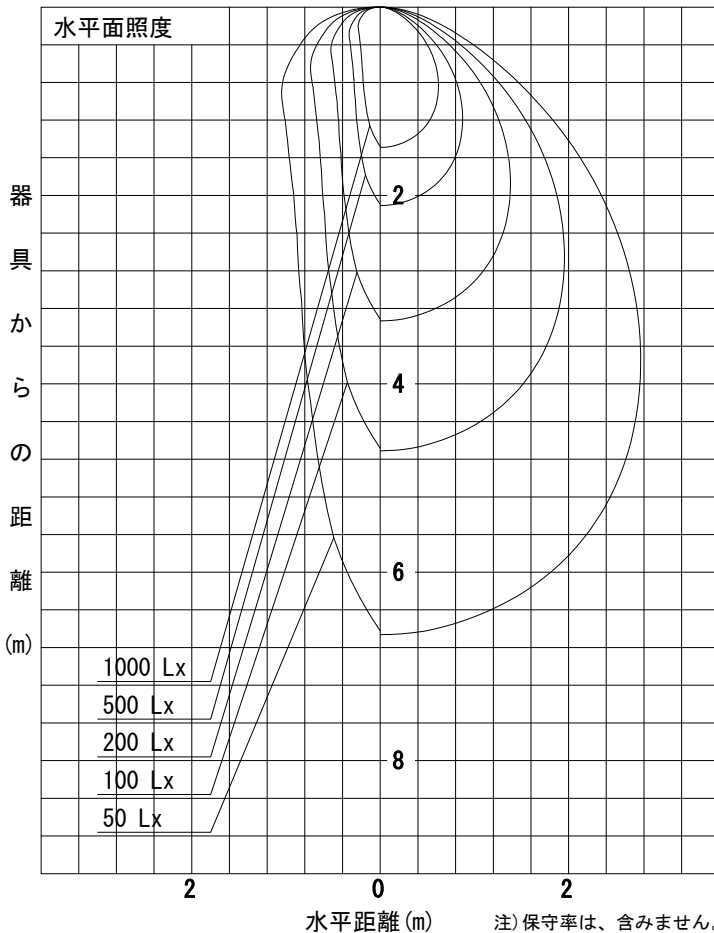

姿図

品番	LZY-92857LT
光源	LED 16W 2700K
定格光束	1840.0 lm
1/2照度角	A-A' 16° B-B' 59°
ビーム角	A-A' 16° B-B' 80°

器具効率	100.0 %
上方光束	0.0 %
下方光束	100.0 %
器具間隔 最大限 (取付高さH)	A 0.29 H
	B 1.13 H
保守率	良 0.67
	中 0.63
	否 0.56

反射率 (%)	天井	80			70			50			30			0
		壁	50	30	10	50	30	10	50	30	10	50	30	10
	床	20			20			20			20			0
室指数		照 明 率 ( × 0.01 )												
0.6		58	51	46	58	51	46	56	50	46	55	50	46	44
0.8		67	60	55	66	59	54	65	59	54	63	58	54	52
1		75	68	62	74	67	62	72	66	61	70	65	61	58
1.25		82	75	69	81	74	69	78	73	68	76	71	67	65
1.5		87	80	75	85	79	75	83	78	73	80	76	72	69
2		94	89	84	93	87	83	90	85	81	87	83	80	77
2.5		99	94	90	97	93	89	94	90	87	91	88	85	81
3		102	98	94	101	97	93	97	94	91	94	91	88	85
4		106	103	100	104	101	98	100	98	95	97	95	93	88
5		109	106	103	107	104	101	103	100	98	99	97	95	90

A-A'

B-B'

注) 保守率は、含みません。