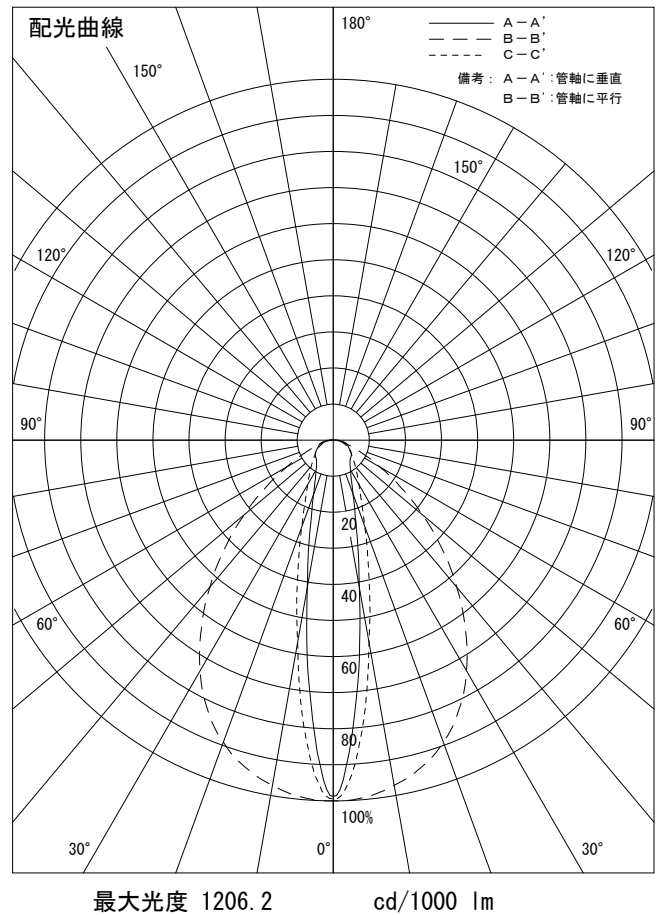

姿図

品番	LZY-92857LT
光源	LED 16W 2700K
定格光束	1840.0 lm
1/2照度角	A-A' 16° B-B' 59°
ビーム角	A-A' 16° B-B' 80°

器具効率	100.0 %
上方光束	0.0 %
下方光束	100.0 %
器具間隔 最大限 (取付高さH)	A 0.29 H
	B 1.13 H
保守率	良 0.67
	中 0.63
	否 0.56

反射率 (%)	天井	80			70			50			30			0	
		壁	50	30	10	50	30	10	50	30	10	50	30	10	0
	床	20			20			20			20			0	
室指数		照 明 率 (× 0.01)													
0.6		58	51	46	58	51	46	56	50	46	55	50	46	44	
0.8		67	60	55	66	59	54	65	59	54	63	58	54	52	
1		75	68	62	74	67	62	72	66	61	70	65	61	58	
1.25		82	75	69	81	74	69	78	73	68	76	71	67	65	
1.5		87	80	75	85	79	75	83	78	73	80	76	72	69	
2		94	89	84	93	87	83	90	85	81	87	83	80	77	
2.5		99	94	90	97	93	89	94	90	87	91	88	85	81	
3		102	98	94	101	97	93	97	94	91	94	91	88	85	
4		106	103	100	104	101	98	100	98	95	97	95	93	88	
5		109	106	103	107	104	101	103	100	98	99	97	95	90	

A-A'

B-B'

注) 保守率は、含みません。