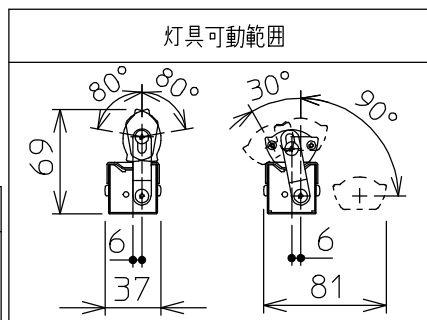

最小施工寸法: 単位 mm - 下記寸法は温度性能を満たすための寸法です。(光の広がりを考慮した寸法ではありません。) 施工の際は器具取付が容易に行えるようにご配慮ください。

姿図

※- 調光器の操作(急激にひねる等)により、器具ごとに消灯や明るさが揃うまでの時間、調光動作が異なったり、若干のちらつきが発生することがあります。これは器具の特性によるもので故障ではありません。

グリーン購入法適合

定格光束	710Lm
LED照明器具の固有エネルギー消費効率	101.4Lm/W
LED光源寿命	40000時間

No.	部品名	材質	備考	機能	一般用	特記事項	
7				取付場所	屋内 天井付・壁付・床付兼用	縦長付・横長付兼用 調光可能(1%~100%) 最大接続台数34台 ※別売部品 カラーバー赤 (LZA-92226・92227) カラーバー青 (LZA-92228・92229) 位相制御調光器 (LZA-90306E・92794) スイッチ無し	
6			電源接続	送り付端子台			
5			消費電力	7 W	定格電圧		100 V
4			電気容量	7 VA			
3	灯具	アルミ型材	シルバーアルマイト	LED 付 交換不可	LED 7W 演色性 Ra83 電球色(3000K)		
2	カバー	ポリカーボネート	乳白				
1	本体	亜鉛鋼板					
				器具重量	約 0.8 kg	谷口 藤山 ③	