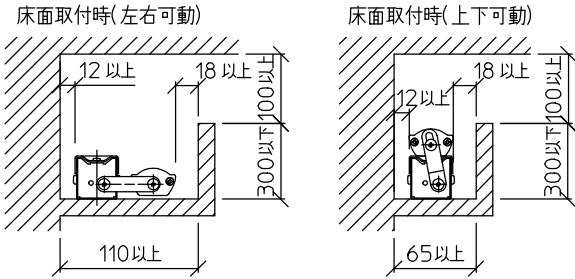

最小施工寸法: 単位 mm - 下記寸法は温度性能を満たすための寸法です。(光の広がりを考慮した寸法ではありません。) 施工の際は器具取付が容易に行えるようにご配慮ください。

姿図

※- 調光器の操作(急激にひねる等)により、器具ごとに消灯や明るさが揃うまでの時間、調光動作が異なったり、若干のちらつきが発生することがあります。これは器具の特性によるもので故障ではありません。

グリーン購入法適合

定格光束	710Lm
LED照明器具の固有エネルギー消費効率	101.4Lm/W
LED光源寿命	40000時間

No.	部品名	材質	備考	機能	一般用	特記事項	
7				取付場所	屋内 天井付・壁付・床付兼用	縦長付・横長付兼用 調光可能(1%~100%) 最大接続台数34台 ※別売部品 カラーバー赤 (LZA-92226・92227) カラーバー青 (LZA-92228・92229) 位相制御調光器 (LZA-90306E・92794) スイッチ無し	
6			電源接続	送り付端子台			
5			消費電力	7 W	定格電圧		100 V
4			電気容量	7 VA			
3	灯具	アルミ型材	シルバーアルマイト	LED 付 交換不可	LED 7W 演色性 Ra83 電球色(3000K)		
2	カバー	ポリカーボネート	乳白				
1	本体	亜鉛鋼板					
				器具重量	約 0.8 kg	谷口 藤山 ③	