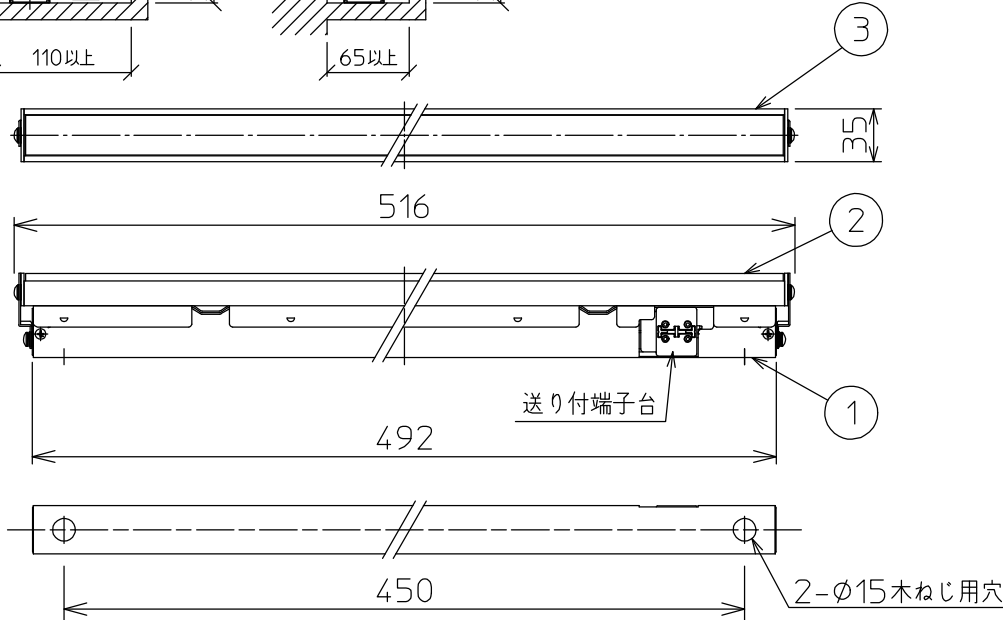

最小施工寸法: 単位 mm - 下記寸法は温度性能を満たすための寸法です。(光の広がりを考慮した寸法ではありません。) 施工の際は器具取付が容易に行えるようにご配慮ください。

姿図

※- 調光器の操作(急激にひねる等)により、器具ごとに消灯や明るさが揃うまでの時間、調光動作が異なったり、若干のちらつきが発生することがあります。これは器具の特性によるもので故障ではありません。

グリーン購入法適合

定格光束	710Lm
LED照明器具の固有エネルギー消費効率	101.4Lm/W
LED光源寿命	40000時間

No.	部品名	材質	備考	機能	一般用	特記事項	
7				取付場所	屋内 天井付・壁付・床付兼用	縦長付・横長付兼用 調光可能(1%~100%) 最大接続台数34台 ※別売部品 カラーバー赤 (LZA-92226・92227) カラーバー青 (LZA-92228・92229) 位相制御調光器 (LZA-90306E・92794) スイッチ無し	
6			電源接続	送り付端子台			
5			消費電力	7 W	定格電圧		100 V
4			電気容量	7 VA			
3	灯具	アルミ型材	シルバーアルマイト	LED 付 交換不可	LED 7W 演色性 Ra83 電球色(3000K)		
2	カバー	ポリカーボネート	乳白				
1	本体	亜鉛鋼板					
				器具重量	約 0.8 kg	谷口 藤山 ③	