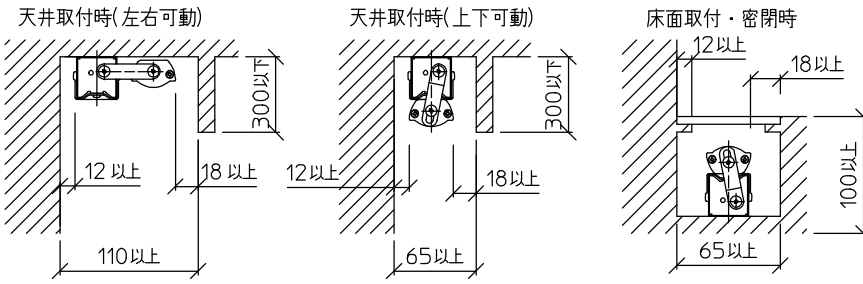

最小施工寸法: 単位 mm - 下記寸法は温度性能を満たすための寸法です。(光の広がりを考慮した寸法ではありません。) 施工の際は器具取付が容易に行えるようにご配慮ください。

姿図

※- 調光器の操作(急激にひねる等)により、器具ごとに消灯や明るさが揃うまでの時間、調光動作が異なったり、若干のちらつきが発生することがあります。これは器具の特性によるもので故障ではありません。

グリーン購入法適合

定格光束	710Lm
LED照明器具の固有エネルギー消費効率	101.4Lm/W
LED光源寿命	40000時間

安全に関するご注意

- この器具は、一般通常環境の屋内天井直付・壁付・床直付兼用器具です。一般通常環境以外の所、屋外、浴室、サウナ、湿気の多い所、水気のかかる所では使用しないでください。落下・感電・火災の原因になります。
- 電源電圧は、定格電圧±6%内でご使用下さい。感電・火災の原因になります。
- この器具は木ねじ取付専用器具です。必ず木ねじ(2本)で補強材のある位置に取付けてください。落下の原因になります。

No.	部品名	材質	備考	機能	一般用	特記事項	
7				取付場所	屋内 天井付・壁付・床付兼用	縦長付・横長付兼用 調光可能(1%~100%) 最大接続台数34台 ※別売部品 カラーバー赤 (LZA-92226・92227) カラーバー青 (LZA-92228・92229) 位相制御調光器 (LZA-90306E・92794) スイッチ無し	
6			電源接続	送り付端子台			
5			消費電力	7 W	定格電圧		100 V
4			電気容量	7 VA			
3	灯具	アルミ型材	シルバーアルマイト	LED 付 交換不可	LED 7W 演色性 Ra83 電球色(3000K)		
2	カバー	ポリカーボネート	乳白				
1	本体	亜鉛鋼板					
				器具重量	約 0.8 kg	谷口 藤山 ③	