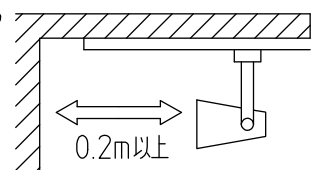

グリーン購入法適合

取付部

安全に関するご注意

- この器具は、一般通常環境の屋内配線ダクト取付専用器具です。一般通常環境以外の所、屋外、浴室、サウナ風呂、湿気の多い所、水気のかかる所、床面では使用しないでください。落下・感電・火災の原因になります。
- 電源電圧は、定格電圧±6%内でご使用ください。感電・火災の原因になります。
- 単体では使用できません。器具本体表示または、説明書に従って適正な組み合わせでご使用ください。落下・感電・火災の原因になります。
- 被照射面までの距離は器具本体表示または説明書に従って0.2m以上離して施工してください。被照射物の変質・変色または火災の原因になります。

定格光束	1240Lm
LED照明器具の固有エネルギー消費効率	88.5Lm/W
LED光源寿命	40000時間

No.	部品名	材質	備考	機能	一般用	特記事項
7				取付場所	屋内 ルミライン用プラグ	1/2 照度角 12° 制御レンズ付 調光可能(1~100%) 専用調光器別売 傾斜天井でも使用可能
6				電源接続	ルミライン用プラグ	
5				消費電力	14 W 定格電圧 100 V	
4	制御レンズ	ポリカーボネート	透明	電気容量	23 VA	
3	本体	アルミダイカスト	黒塗装	LED 付 交換不可	LED 14W 演色性 Ra83 温白色 (3500K)	スイッチ無し
2	アーム	アルミダイカスト	黒塗装			
1	プラグ	ポリカーボネート	黒			
No.	部品名	材質	備考	器具重量	約 0.5 kg	鹿毛 曾川 ⑤