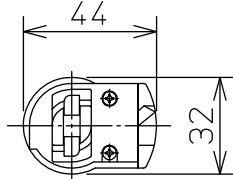

グリーン購入法適合

取付部

安全に関するご注意

- この器具は、一般通常環境の屋内配線ダクト取付専用器具です。一般通常環境以外の所、屋外、浴室、サウナ風呂、湿気の多い所、水気のかかる所、床面では使用しないでください。落下・感電・火災の原因になります。
- 電源電圧は、定格電圧±6%内でご使用ください。感電・火災の原因になります。
- 単体では使用できません。器具本体表示または、説明書に従って適正な組み合わせでご使用ください。落下・感電・火災の原因になります。
- 被照射面までの距離は器具本体表示または説明書に従って0.2m以上離して施工してください。被照射物の変質・変色または火災の原因になります。

定格光束	1240Lm
LED照明器具の固有エネルギー消費効率	88.5Lm/W
LED光源寿命	40000時間

No.	部品名	材質	備考	機能	一般用	特記事項
7				取付場所	屋内 ルミライン用プラグ	1/2 照度角 12° 制御レンズ付 調光可能(1~100%) 専用調光器別売 傾斜天井でも使用可能
6				電源接続	ルミライン用プラグ	
5				消費電力	14 W 定格電圧 100 V	
4	制御レンズ	ポリカーボネート	透明	電気容量	23 VA	
3	本体	アルミダイカスト	黒塗装	LED 付 交換不可	LED 14W 演色性 Ra83 温白色 (3500K)	スイッチ無し
2	アーム	アルミダイカスト	黒塗装			
1	プラグ	ポリカーボネート	黒			
No.	部品名	材質	備考	器具重量	約 0.5 kg	鹿毛 曾川 ⑤