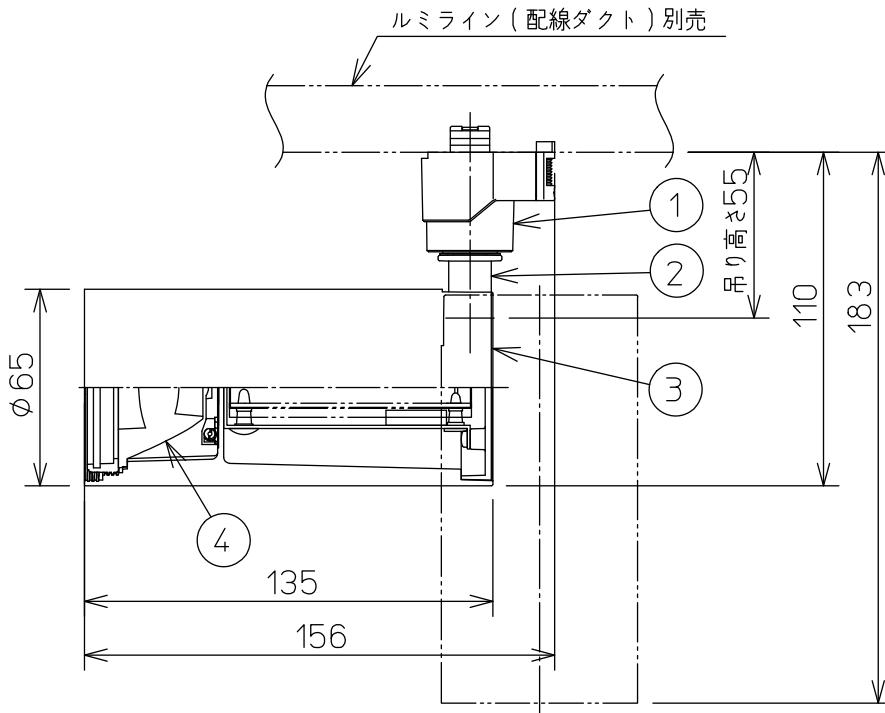

グリーン購入法適合

取付部

安全に関するご注意

- この器具は、一般通常環境の屋内配線ダクト取付専用器具です。一般通常環境以外の所、屋外、浴室、サウナ風呂、湿気の多い所、水気のかかる所、床面では使用しないでください。落下・感電・火災の原因になります。
- 電源電圧は、定格電圧±6%内でご使用ください。感電・火災の原因になります。
- 単体では使用できません。器具本体表示または、説明書に従って適正な組み合わせでご使用ください。落下・感電・火災の原因になります。
- 被照射面までの距離は器具本体表示または説明書に従って0.2m以上離して施工してください。被照射物の変質・変色または火災の原因になります。

定格光束	1240Lm
LED照明器具の固有エネルギー消費効率	88.5Lm/W
LED光源寿命	40000時間

No.	部品名	材質	備考	機能	一般用	特記事項
7				取付場所	屋内 ルミライン用プラグ	1/2 照度角 12° 制御レンズ付 調光可能(1~100%) 専用調光器別売 傾斜天井でも使用可能
6				電源接続	ルミライン用プラグ	
5				消費電力	14 W 定格電圧 100 V	
4	制御レンズ	ポリカーボネート	透明	電気容量	23 VA	
3	本体	アルミダイカスト	黒塗装	LED 付 交換不可	LED 14W 演色性 Ra83 温白色 (3500K)	スイッチ無し
2	アーム	アルミダイカスト	黒塗装			
1	プラグ	ポリカーボネート	黒			
No.	部品名	材質	備考	器具重量	約 0.5 kg	鹿毛 曾川 ⑤