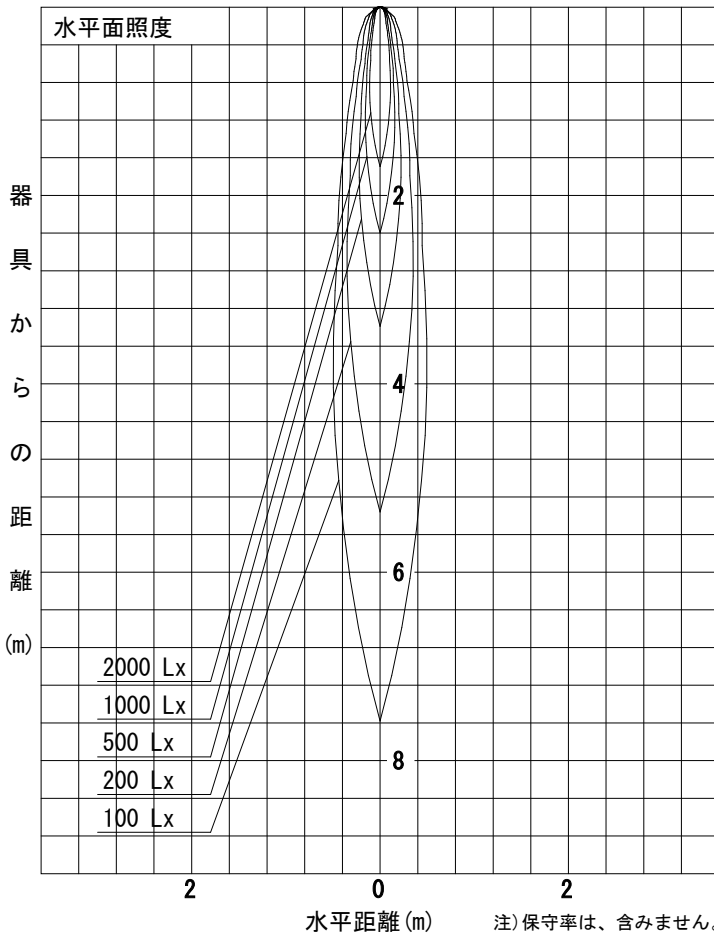

姿図

品番	LLK-7078XU+LZA-92763_3
光源	DECO-S50C 5.7W 2700K N
ランプ光束	385 lm
1/2照度角	9°
ビーム角	9°

器具効率	77.2 %
上方光束	0.0 %
下方光束	77.2 %
器具間隔 最大限 (取付高さH)	A 0.15 H
	B 0.15 H
保守率	良 0.67
	中 0.63
	否 0.56

反射率 (%)	天井			壁			50			30			0		
	80	70	50	30	10	50	30	10	50	30	10	50	30	10	0
室指数	照明率 (×0.01)														
0.6	63	59	57	63	59	57	62	59	57	61	58	56	55		
0.8	68	64	61	67	64	61	66	63	61	65	62	60	59		
1	72	69	66	72	68	66	70	67	65	69	66	64	63		
1.25	76	72	70	75	72	69	73	71	68	72	70	68	66		
1.5	79	75	73	78	74	72	76	73	71	74	72	70	68		
2	83	80	78	81	79	77	79	77	75	77	75	74	72		
2.5	85	83	81	84	82	80	82	80	78	79	78	77	74		
3	87	85	84	86	84	83	83	82	81	81	80	79	76		
4	89	88	86	88	86	85	85	84	83	82	81	81	77		
5	91	89	88	89	88	87	86	85	84	83	82	82	78		