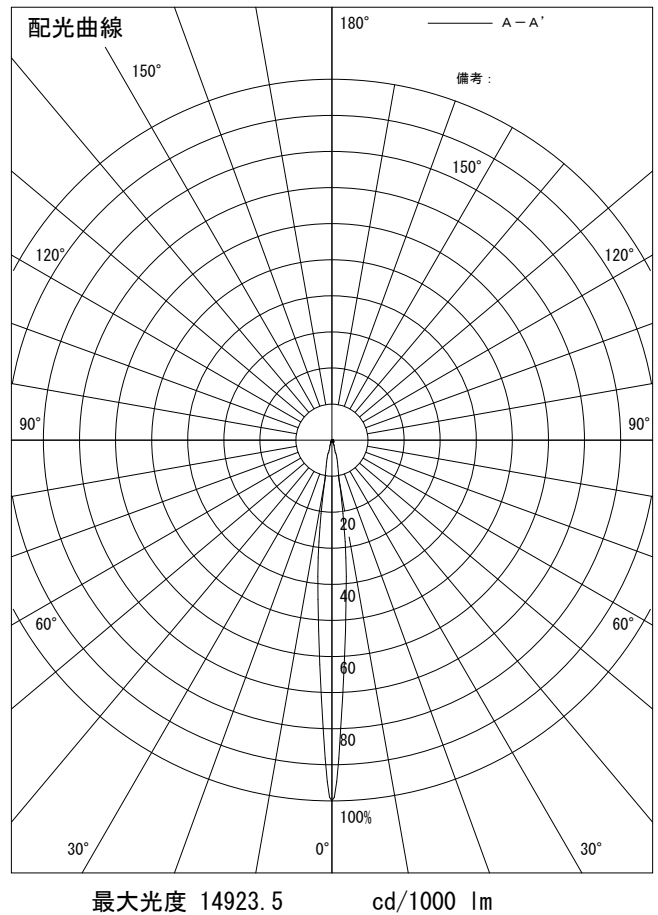

姿図

品番	LLK-7078XU+LZA-92763_3
光源	DECO-S50C 5.7W 2700K N
ランプ光束	385 lm
1/2照度角	9°
ビーム角	9°

器具効率	77.2 %
上方光束	0.0 %
下方光束	77.2 %
器具間隔 最大限 (取付高さH)	A 0.15 H
	B 0.15 H
保守率	良 0.67
	中 0.63
	否 0.56

反射率 (%)	天井			壁			50			30			0		
	80	70	50	30	10	50	30	10	50	30	10	50	30	10	0
室指数	照明率 (×0.01)														
0.6	63	59	57	63	59	57	62	59	57	61	58	56	55		
0.8	68	64	61	67	64	61	66	63	61	65	62	60	59		
1	72	69	66	72	68	66	70	67	65	69	66	64	63		
1.25	76	72	70	75	72	69	73	71	68	72	70	68	66		
1.5	79	75	73	78	74	72	76	73	71	74	72	70	68		
2	83	80	78	81	79	77	79	77	75	77	75	74	72		
2.5	85	83	81	84	82	80	82	80	78	79	78	77	74		
3	87	85	84	86	84	83	83	82	81	81	80	79	76		
4	89	88	86	88	86	85	85	84	83	82	81	81	77		
5	91	89	88	89	88	87	86	85	84	83	82	82	78		