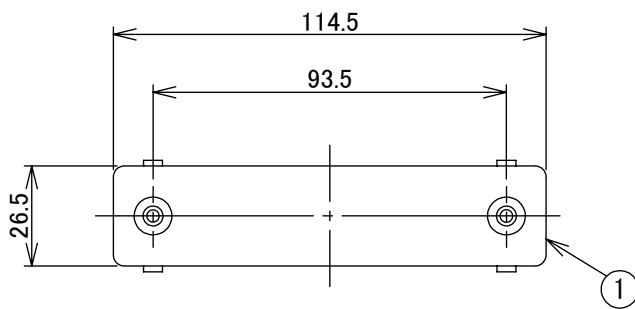

姿図

LZB-92588XW	LZB-93057XW
LZB-92589XW	LZB-93064XW
LZB-92590XW	LZB-93065XW

⚠ 安全に関するご注意

- この器具は、単体では使用できません。適合器具の仕様図または取扱説明書に従って、適正な組み合わせでご使用ください。落下・感電・火災の原因になります。

				機能	補助用	特記事項	
7				取付場所	-		
6				電源接続	-		
5				消費電力	- W	定格電圧 - V	
4				電気容量			
3				LED 別売 交換可	/		
2							
1	連結金具	鋼板	亜鉛メッキ				
No.	部品名	材質	備考	器具重量	約 0.7 kg		Ⓜ 田 坂本 ②