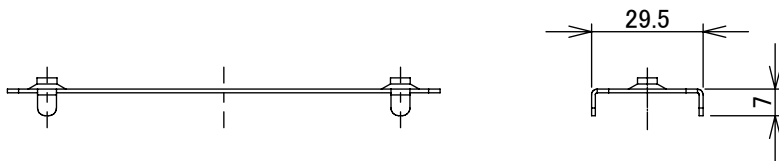

姿図

LZB-92588XW	LZB-93057XW
LZB-92589XW	LZB-93064XW
LZB-92590XW	LZB-93065XW

⚠ 安全に関するご注意

- この器具は、単体では使用できません。適合器具の仕様図または取扱説明書に従って、適正な組み合わせでご使用ください。落下・感電・火災の原因になります。

				機能	補助用	特記事項	
7				取付場所	-		
6				電源接続	-		
5				消費電力	- W	定格電圧 - V	
4				電気容量			
3				LED 別売 交換可	/		
2							
1	連結金具	鋼板	亜鉛メッキ				
No.	部品名	材質	備考	器具重量	約 0.7 kg		Ⓜ 田 坂本 ②