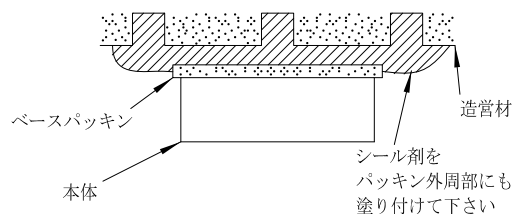

姿図

⚠ 安全に関するご注意

- この器具は、一般通常環境の屋内・屋外 防雨・防湿天井直付壁面取付兼用器具です。一般通常環境以外の所、業務浴室、サウナ風呂、床面では使用しないでください。落下・感電・火災の原因になります。
- 電源電圧は、定格電圧 ±6% 内でご使用下さい。感電・火災の原因になります。
- 器具の取付面は、ベースパッキンの大きさ以上の平らな面に仕上げして下さい。感電・火災の原因になります。
- この器具は木ねじ取付専用器具です。必ず木ねじ（2本）で補強材のある位置に取付けて下さい。落下の原因になります。

定格光束	250Lm
LED照明器具の固有エネルギー消費効率	59.5Lm/W
LED光源寿命	40000時間

機能	防雨・防湿形			特記事項			
取付場所	屋内・屋外 天井直付・壁付兼用			カバーネジ込み式 調光器との併用はできません			
電源接続	端子台						
消費電力	4.2 W	定格電圧	100 V				
電気容量	7VA						
3	ベースパッキン	シリコン	黒	LED 付 交換可			
2	カバー	アクリル	乳白				
1	本体	プラスチック	シルバー色塗装				
No.	部品名	材質	備考	器具重量	約 0.6 kg	特記事項	スイッチ無し
				約 0.6 kg		峠田 坂本 ㊟	