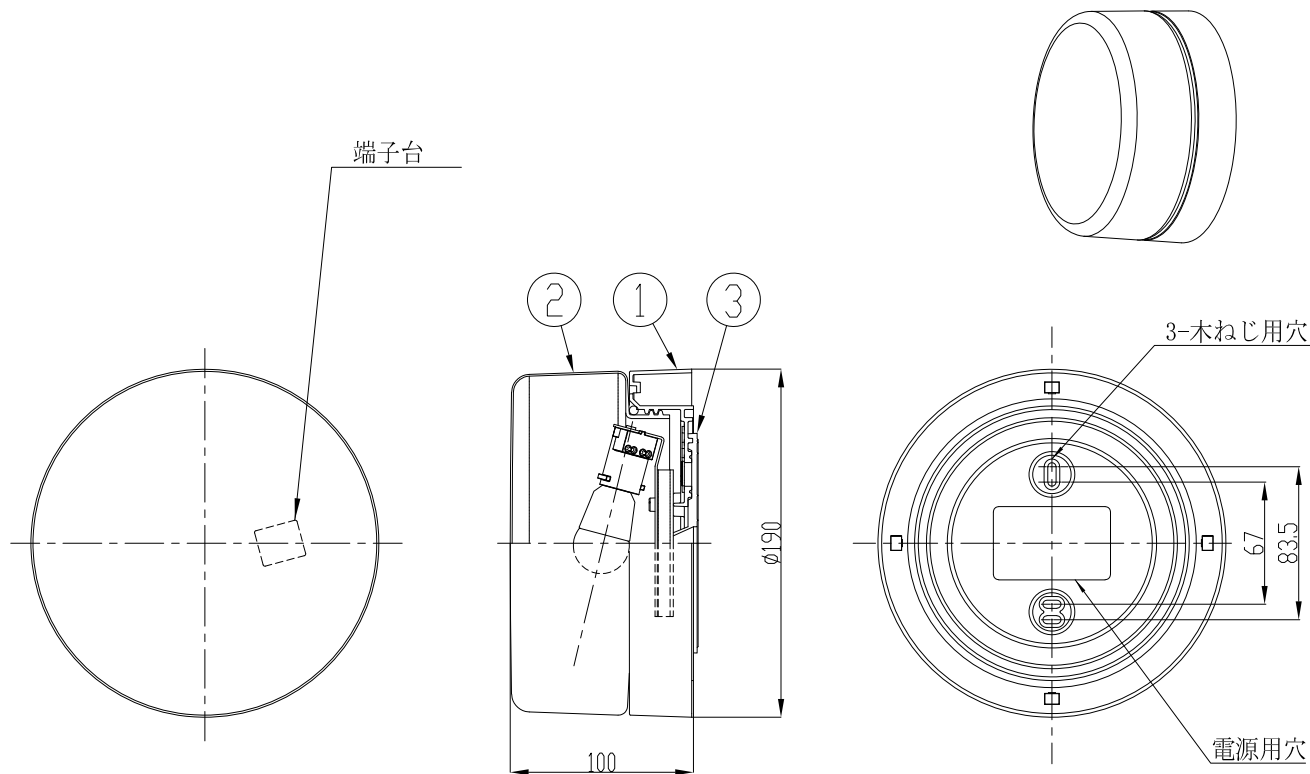

姿図

⚠ 安全に関するご注意

- この器具は、一般通常環境の屋内・屋外 防雨・防湿天井直付壁面取付兼用器具です。一般通常環境以外の所、業務浴室、サウナ風呂、床面では使用しないでください。落下・感電・火災の原因になります。
- 電源電圧は、定格電圧 ±6% 内でご使用下さい。感電・火災の原因になります。
- 器具の取付面は、ベースパッキンの大きさ以上の平らな面に仕上げして下さい。感電・火災の原因になります。
- この器具は木ねじ取付専用器具です。必ず木ねじ（2本）で補強材のある位置に取付けて下さい。落下の原因になります。

定格光束	250Lm
LED照明器具の固有エネルギー消費効率	59.5Lm/W
LED光源寿命	40000時間

機能	防雨・防湿形			特記事項			
取付場所	屋内・屋外 天井直付・壁付兼用			カバーネジ込み式 調光器との併用はできません			
電源接続	端子台						
消費電力	4.2 W	定格電圧	100 V				
電気容量	7VA						
3	ベースパッキン	シリコン	黒	LED 付 交換可			
2	カバー	アクリル	乳白				
1	本体	プラスチック	シルバー色塗装				
No.	部品名	材質	備考	器具重量	約 0.6 kg	特記事項	スイッチ無し
				約 0.6 kg		峠田 坂本 ㊟	