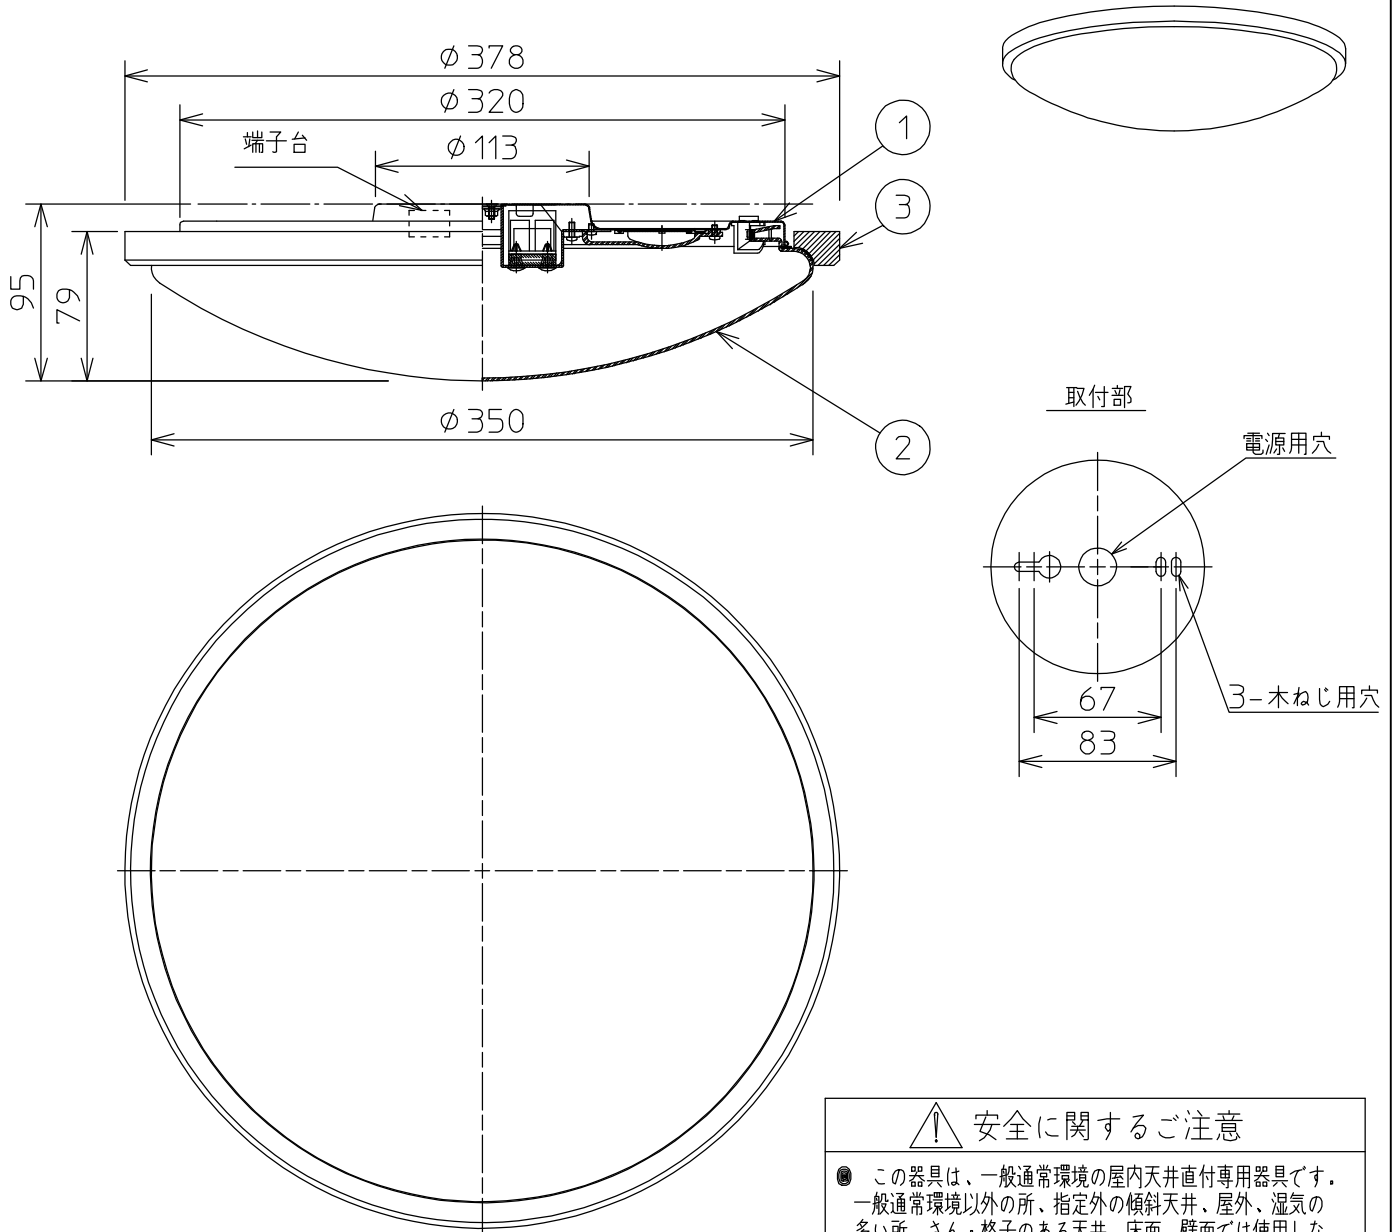

姿図

**⚠ 安全に関するご注意**

- この器具は、一般通常環境の屋内天井直付専用器具です。一般通常環境以外の所、指定外の傾斜天井、屋外、湿気の多い所、さん・格子のある天井、床面、壁面では使用しないでください。落下・感電・火災の原因になります。
- 電源電圧は、定格電圧の+6%内でご使用ください。感電・火災の原因になります。
- この器具は木ねじ取付専用器具です。必ず(2本)で補強材のある位置に取付けてください。落下の原因になります。

定格光束	1640Lm
LED照明器具の固有エネルギー消費効率	96.4Lm/W
LEDモジュール寿命	40000時間

No.	部品名	材質	備考	機能	一般用(虫などが入りにくいタイプ)	特記事項
7				取付場所	屋内 天井直付専用	カバー回転式
6				電源接続	端子台	傾斜天井にも使用可能(45°まで)
5				消費電力	17 W 定格電圧 100 V	調光器併用不可
4				電気容量	30 VA	
3	飾り	木製	ダークブラウン塗装	LED 付 交換不可	LED17W 演色性 Ra83 電球色2700K	スイッチなし
2	カバー	アクリル	乳白マット			
1	本体	鋼板	白塗装			
No.	部品名	材質	備考	器具重量	約 1.1 kg	松原 峠田 ②