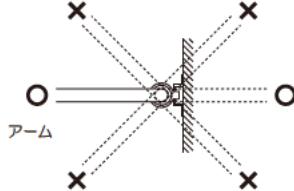

灯具組合せ時寸法

LZW-92186WSE/YSE

LZW-91344WSE/YSE

●振れ止めネジをセットする際に、アームの方向を決めてください。
※壁面に対して斜め方向には固定できません。

△安全に関するご注意

- この器具は、単体では使用出来ません。仕様図または取扱説明書に従って、適正な組合せでご使用ください。落下・感電・火災の原因になります。
- この器具は、一般適常環境の屋外防雨形壁面取付専用器具です。一般適常環境以外の所、天井、傾斜天井、浴室、サウナ風呂、湿気が多い所では使用しないでください。落下・感電・火災の原因になります。
- 照射部分が枝や葉などで覆れないようにご注意ください。樹木の立ち枯れや器具焼損の原因になります。
- この器具はボルト取付専用器具です。必ずボルト（4本）で補強材のある位置に取付けて下さい。落下の原因になります。