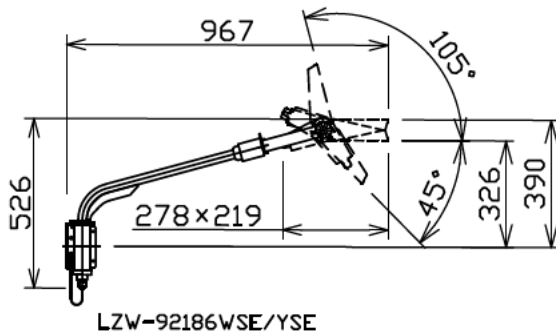

灯具組合せ時寸法

LZW-92186WSE/YSE

LZW-91344WSE/YSE

●振れ止めネジをセットする際に、アームの方向を決めてください。
※壁面に対して斜め方向には固定できません。

△安全に関するご注意

- この器具は、単体では使用出来ません。仕様図または取扱説明書に従って、適正な組合せでご使用ください。落下・感電・火災の原因になります。
- この器具は、一般適常環境の屋外防雨形壁面取付専用器具です。一般適常環境以外の所、天井、傾斜天井、浴室、サウナ風呂、湿気が多い所では使用しないでください。落下・感電・火災の原因になります。
- 照射部分が枝や葉などで覆れないようにご注意ください。樹木の立ち枯れや器具焼損の原因になります。
- この器具はボルト取付専用器具です。必ずボルト（4本）で補強材のある位置に取付けて下さい。落下の原因になります。

				機能補助用	特記事項
7				取付場所	壁付専用
6				電源接続	ボルト取付専用
5				消費電力	適合灯具別売
4	結線BOX (蓋)	アルミダイカスト	シルバー塗装	電圧	(LZW-91344YSE/WSE)
3	結線BOX	アルミダイカスト	シルバー塗装	電圧	(LZW-92186YSE/WSE)
2	アーム	鋼管	シルバー塗装	電圧	横向き、下向き取付不可
1	取付座	鋼板	シルバー塗装	電圧	
No.	部品名	材質	備考	器具重量	約 4.2 kg