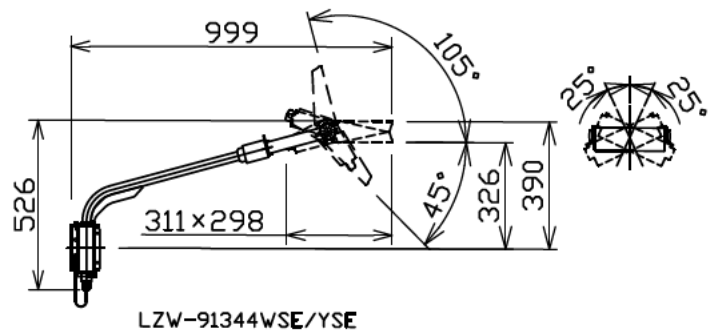

灯具組合せ時寸法

LZW-92186WSE/YSE

LZW-91344WSE/YSE

●振れ止めネジをセットする際に、アームの方向を決めてください。
※壁面に対して斜め方向には固定できません。

△安全に関するご注意

- この器具は、単体では使用出来ません。仕様図または取扱説明書に従って、適正な組合せでご使用ください。落下・感電・火災の原因になります。
- この器具は、一般適常環境の屋外防雨形壁面取付専用器具です。一般適常環境以外の所、天井、傾斜天井、浴室、サウナ風呂、湿気が多い所では使用しないでください。落下・感電・火災の原因になります。
- 照射部分が枝や葉などで覆れないようにご注意ください。樹木の立ち枯れや器具焼損の原因になります。
- この器具はボルト取付専用器具です。必ずボルト（4本）で補強材のある位置に取付けて下さい。落下の原因になります。

				機能補助用	特記事項
7				取付場所	壁付専用
6				電源接続	ボルト取付専用
5				消費電力	適合灯具別売
4	結線BOX (蓋)	アルミダイカスト	シルバー塗装	電圧	(LZW-91344YSE/WSE)
3	結線BOX	アルミダイカスト	シルバー塗装	電圧	(LZW-92186YSE/WSE)
2	アーム	鋼管	シルバー塗装	電圧	横向き、下向き取付不可
1	取付座	鋼板	シルバー塗装	電圧	
No.	部品名	材質	備考	器具重量	約 4.2 kg