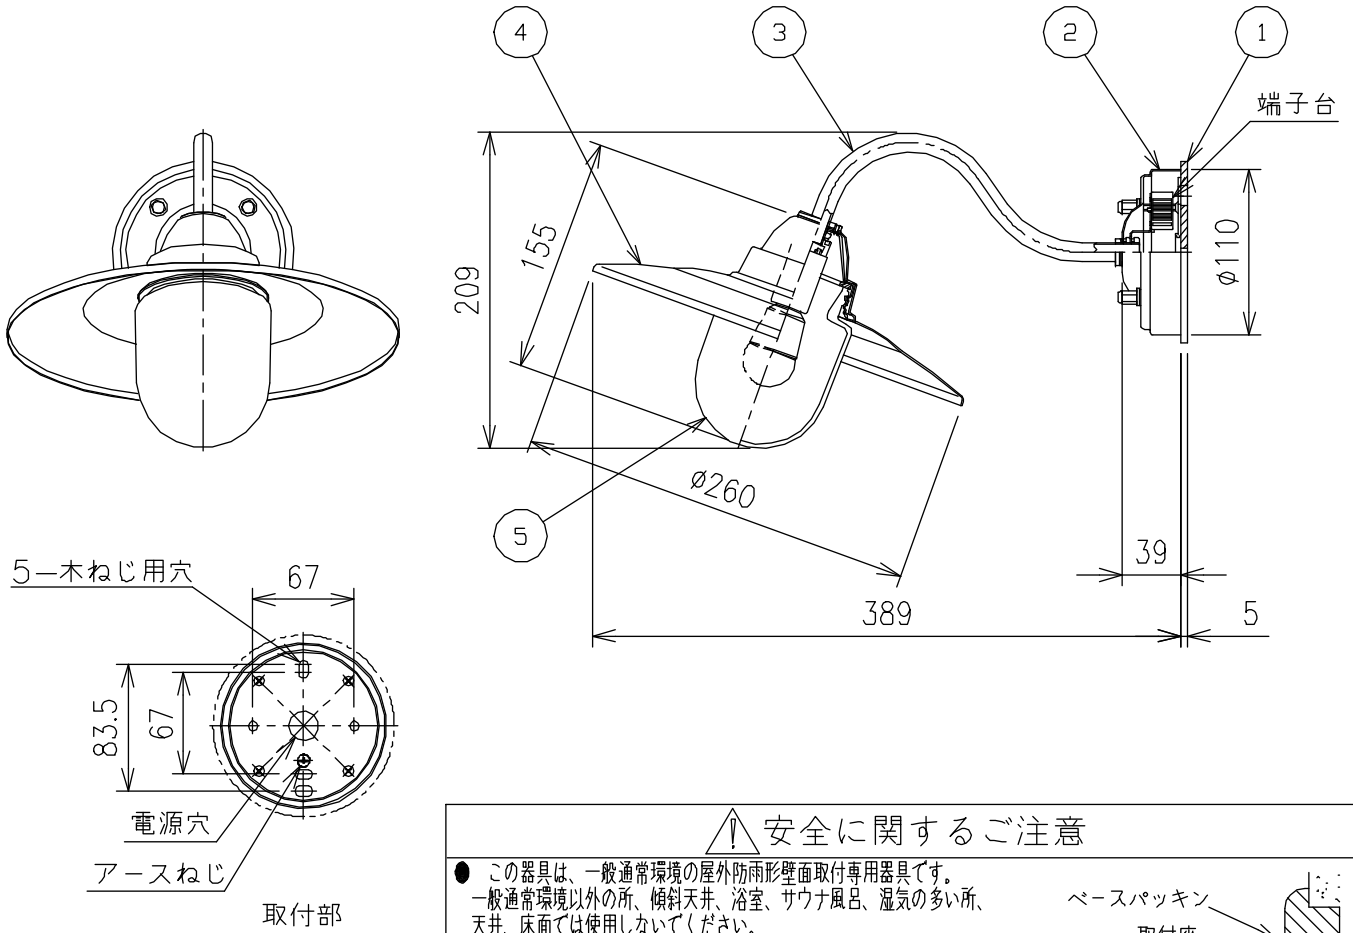

姿図

安全に関するご注意

- この器具は、一般通常環境の屋外防雨形壁面取付専用器具です。一般通常環境以外の所、傾斜天井、浴室、サウナ風呂、湿気の多い所、天井、床面では使用しないでください。落下・感電・火災の原因になります。
- 電源電圧は、定格電圧±6%以内でご使用下さい。感電・火災の原因になります。
- 器具の取付面は、ベースパッキンの大きさ以上の平らな面に仕立て下さい。感電・火災の原因になります。
- この器具は木ねじ取付専用器具です。必ず木ねじ(2本)で補強材のある位置に取付けて下さい。落下の原因になります。

定格光束	400Lm
LED照明器具の固有エネルギー消費効率	95.2Lm/W
ランプ寿命	40000時間

				機能	防雨用	特記事項	
7				取付場所	屋外 壁付専用		カバーネジ込式 取付方向 姿図通り 調光器併用不可
6				電源接続	端子台		
5	カバー	ガラス	透明消し	消費電力	4.2 W	定格電圧 100 V	スイッチなし
4	セード	アルミ板	木杓付サテン織(内面塗装)	電気容量	7 VA		
3	アーム	ステンレス管	オフホワイトサテン塗装	LED付 交換可	LED電球 4.2W 演色性Ra82 電球色(2700K) LDA4L-H-E17×1灯付 E17 大光電機(株)製		
2	フランジ	ステンレス板	オフホワイトサテン塗装				
1	ベースパッキン	EPTSポンジ	黒				
No.	部品名	材質	備考	器具重量	約 0.9 kg		峠田 老田 ②