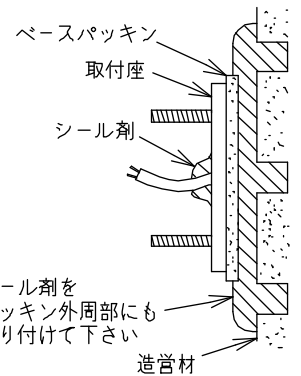

姿図

安全に関するご注意

- この器具は、一般通常環境の屋外防雨形壁面取付専用器具です。一般通常環境以外の所、傾斜天井、浴室、サウナ風呂、湿気の多い所、天井、床面では使用しないでください。落下・感電・火災の原因になります。
- 電源電圧は、定格電圧±6%以内でご使用下さい。感電・火災の原因になります。
- 器具の取付面は、ベースパッキンの大きさ以上の平らな面に仕立て下さい。感電・火災の原因になります。
- この器具は木ねじ取付専用器具です。必ず木ねじ(2本)で補強材のある位置に取付けて下さい。落下の原因になります。

定格光束	400Lm
LED照明器具の固有エネルギー消費効率	95.2Lm/W
ランプ寿命	40000時間

				機能	防雨用	特記事項	
7				取付場所	屋外 壁付専用		カバーネジ込式 取付方向 姿図通り 調光器併用不可
6				電源接続	端子台		
5	カバー	ガラス	透明消し	消費電力	4.2 W	定格電圧 100 V	スイッチなし
4	セード	アルミ板	木杓付サテン織(内面塗装)	電気容量	7 VA		
3	アーム	ステンレス管	オフホワイトサテン塗装	LED付 交換可	LED電球 4.2W 演色性Ra82 電球色(2700K) LDA4L-H-E17×1灯付 E17 大光電機(株)製		
2	フランジ	ステンレス板	オフホワイトサテン塗装				
1	ベースパッキン	EPTSポンジ	黒				
No.	部品名	材質	備考	器具重量	約 0.9 kg		峠田 老田 ②