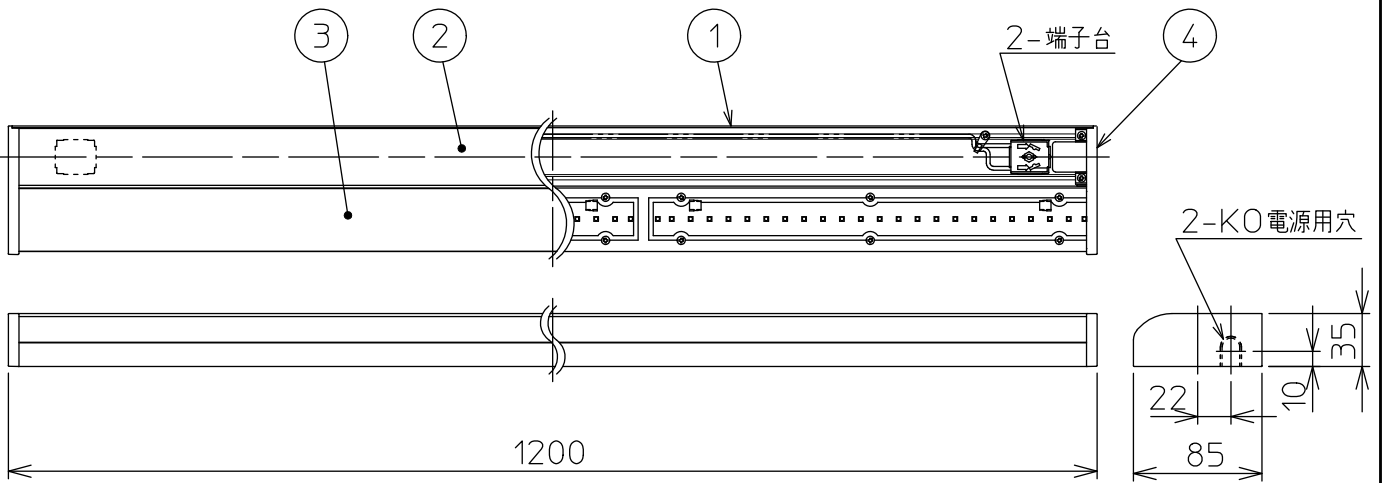

姿図

最小施工寸法

取付部

※…懐が狭く、器具取付が困難な場合は、別売L形金具(DP-40543)を使用して取付できます。(天井・壁・床に取付可能)

⚠ 安全に関するご注意

- この器具は、一般通常環境の屋内天井直付・壁付・床直付兼用器具です。一般通常環境以外の所、屋外、湿気が多い所、水気のかかる所では使用しないでください。落下・感電・火災の原因になります。
- 電源電圧は、定格電圧の±6%内でご使用下感電、火災の原因になります。
- この器具は木ねじ取付専用器具です。必ず木ねじ(2本)で補強材のある位置に取付てください。落下の原因になります。

定格光束	3040Lm
LED照明器具の固有エネルギー消費効率	104.8Lm/W
LEDモジュール寿命	40000時間

No.	部品名	材質	備考	機能	一般用	特記事項
7				取付場所	屋内 天井付・壁付・床付兼用	調光可能 (1%~100%) シーンコントローラー別売 連結最大15台まで 調光器別売 (DP-37154E・39672~5)
6				電源接続	端子台	
5				消費電力	29 W 定格電圧 100 V	
4	側面カバー	ABS樹脂	黒	電気容量	29 VA	
3	カバー	アクリル	乳白(マット)	LED付 交換不可	LED 29W 演色性 Ra83 電球色(2700K)	スイッチ無し
2	本体カバー	アルミ型材	黒アルマイト			
1	本体	アルミ型材	黒アルマイト			
No.	部品名	材質	備考	器具重量	約 1.5 kg	峠田 森 ④