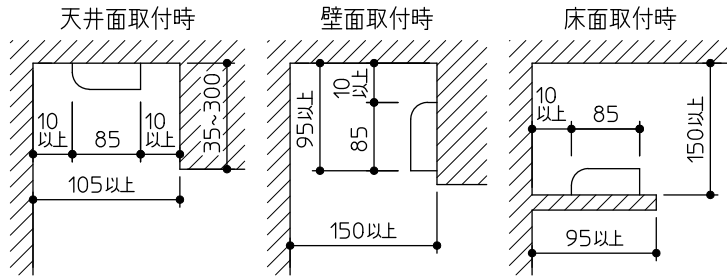

姿図

最小施工寸法

取付部

※…懐が狭く、器具取付が困難な場合は、別売L形金具(DP-40543)を使用して取付できます。(天井・壁・床に取付可能)

⚠ 安全に関するご注意

- この器具は、一般通常環境の屋内天井直付・壁付・床直付兼用器具です。一般通常環境以外の所、屋外、湿気が多い所、水気のかかる所では使用しないでください。落下・感電・火災の原因になります。
- 電源電圧は、定格電圧の±6%内でご使用下感電、火災の原因になります。
- この器具は木ねじ取付専用器具です。必ず木ねじ(2本)で補強材のある位置に取付てください。落下の原因になります。

定格光束	3040Lm
LED照明器具の固有エネルギー消費効率	104.8Lm/W
LEDモジュール寿命	40000時間

No.	部品名	材質	備考	機能	一般用	特記事項
7				取付場所	屋内 天井付・壁付・床付兼用	調光可能 (1%~100%) シーンコントローラー別売 連結最大15台まで 調光器別売 (DP-37154E・39672~5)
6				電源接続	端子台	
5				消費電力	29 W 定格電圧 100 V	
4	側面カバー	ABS樹脂	黒	電気容量	29 VA	
3	カバー	アクリル	乳白(マット)	LED付 交換不可	LED 29W 演色性 Ra83 電球色(2700K)	スイッチ無し
2	本体カバー	アルミ型材	黒アルマイト			
1	本体	アルミ型材	黒アルマイト			
No.	部品名	材質	備考	器具重量	約 1.5 kg	峠田 森 ④