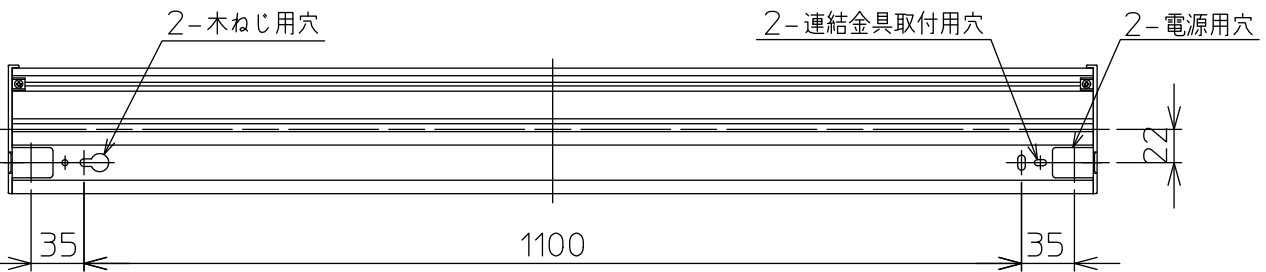

姿図

最小施工寸法

取付部

※…懐が狭く、器具取付が困難な場合は、別売L形金具(DP-40543)を使用して取付できます。(天井・壁・床に取付可能)

⚠ 安全に関するご注意

- この器具は、一般通常環境の屋内天井直付・壁付・床直付兼用器具です。一般通常環境以外の所、屋外、湿気が多い所、水気のかかる所では使用しないでください。落下・感電・火災の原因になります。
- 電源電圧は、定格電圧の±6%内でご使用下感電、火災の原因になります。
- この器具は木ねじ取付専用器具です。必ず木ねじ(2本)で補強材のある位置に取付てください。落下の原因になります。

定格光束	3040Lm
LED照明器具の固有エネルギー消費効率	104.8Lm/W
LEDモジュール寿命	40000時間

No.	部品名	材質	備考	機能	一般用	特記事項
7				取付場所	屋内 天井付・壁付・床付兼用	調光可能 (1%~100%) シーンコントローラー別売 連結最大15台まで 調光器別売 (DP-37154E・39672~5)
6				電源接続	端子台	
5				消費電力	29 W 定格電圧 100 V	
4	側面カバー	ABS樹脂	黒	電気容量	29 VA	
3	カバー	アクリル	乳白(マット)	LED付 交換不可	LED 29W 演色性 Ra83 電球色(2700K)	スイッチ無し
2	本体カバー	アルミ型材	黒アルマイト			
1	本体	アルミ型材	黒アルマイト			
No.	部品名	材質	備考	器具重量	約 1.5 kg	峠田 森 ④