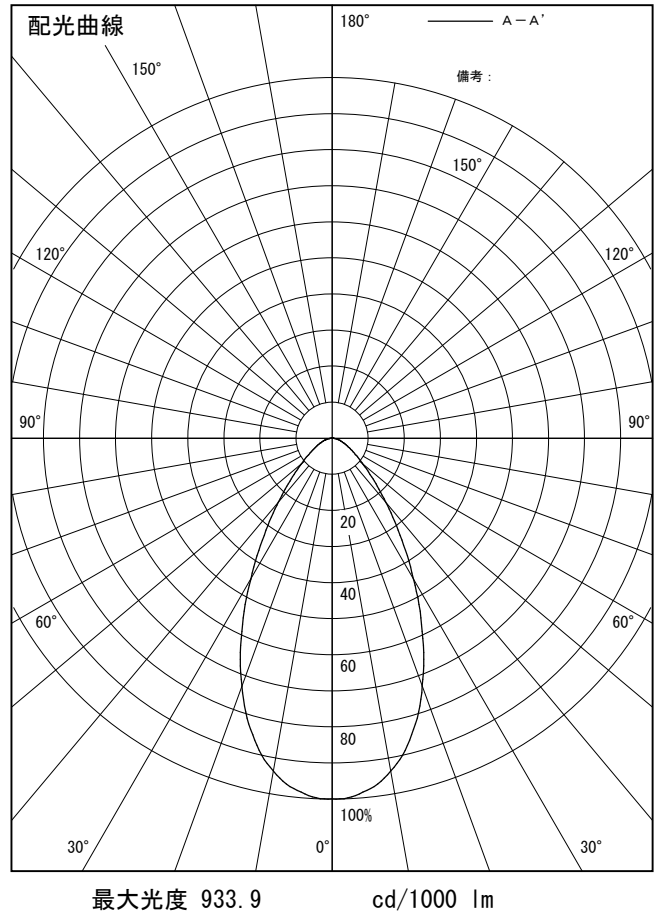

姿図

品番	LZD-93633LWB+LZA-93024
光源	LED 28W 2700K
定格光束	1620 lm
1/2照度角	46°
ビーム角	56°

器具効率	100.0 %
上方光束	0.0 %
下方光束	100.0 %
器具間隔 最大限 (取付高さH)	A 0.85 H B 0.85 H
保守率	良 0.67
	中 0.63
	否 0.56

反射率 (%)	天井	80			70			50			30			0
		壁	50	30	10	50	30	10	50	30	10	50	30	10
床		20			20			20			20			0
室指数		照 明 率 (× 0.01)												
0.6	67	61	57	67	61	57	66	61	57	65	60	57	55	
0.8	75	69	65	75	69	64	73	68	64	72	67	64	62	
1	82	76	72	81	76	71	79	74	71	78	73	70	68	
1.25	88	82	78	87	82	77	85	80	77	83	79	76	73	
1.5	93	87	83	91	86	82	89	85	81	87	83	80	77	
2	99	94	91	98	93	90	95	91	88	92	89	86	83	
2.5	103	99	96	102	98	95	98	95	93	95	93	91	87	
3	106	103	100	104	101	99	101	98	96	98	96	94	90	
4	110	107	104	108	105	103	104	102	100	100	99	97	93	
5	112	109	107	109	107	105	105	104	102	102	100	99	95	