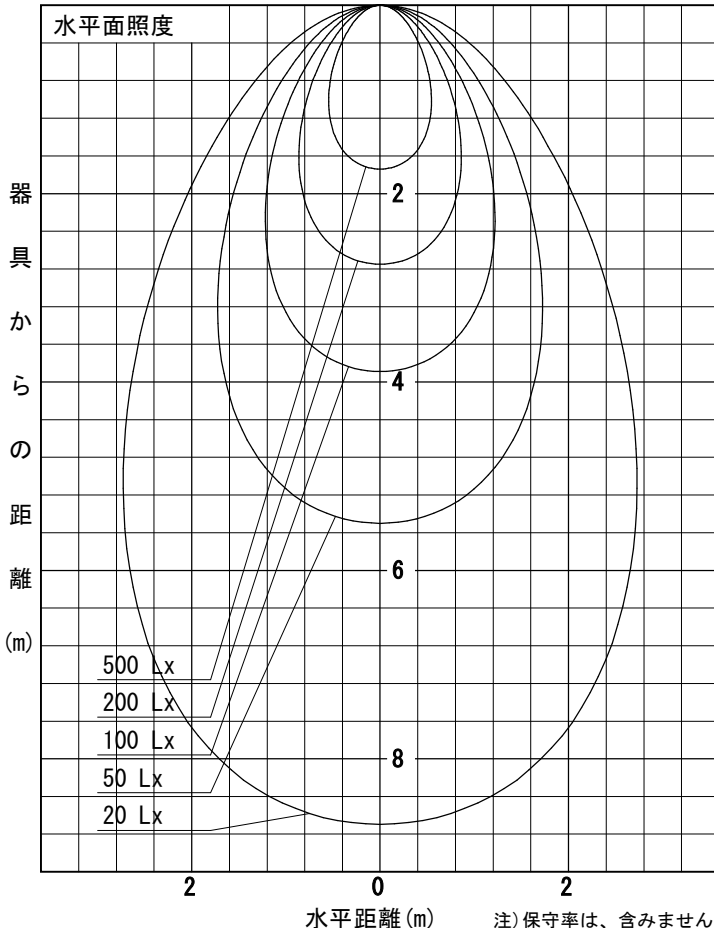

姿図

品番	LZD-93633LWB+LZA-93024
光源	LED 28W 2700K
定格光束	1620 lm
1/2照度角	46°
ビーム角	56°

器具効率	100.0 %
上方光束	0.0 %
下方光束	100.0 %
器具間隔 最大限 (取付高さH)	A 0.85 H B 0.85 H
保守率	良 0.67
	中 0.63
	否 0.56

反射率 (%)	天井	80			70			50			30			0
		壁	50	30	10	50	30	10	50	30	10	50	30	10
床		20			20			20			20			0
室指数		照 明 率 (× 0.01)												
0.6	67	61	57	67	61	57	66	61	57	65	60	57	55	
0.8	75	69	65	75	69	64	73	68	64	72	67	64	62	
1	82	76	72	81	76	71	79	74	71	78	73	70	68	
1.25	88	82	78	87	82	77	85	80	77	83	79	76	73	
1.5	93	87	83	91	86	82	89	85	81	87	83	80	77	
2	99	94	91	98	93	90	95	91	88	92	89	86	83	
2.5	103	99	96	102	98	95	98	95	93	95	93	91	87	
3	106	103	100	104	101	99	101	98	96	98	96	94	90	
4	110	107	104	108	105	103	104	102	100	100	99	97	93	
5	112	109	107	109	107	105	105	104	102	102	100	99	95	