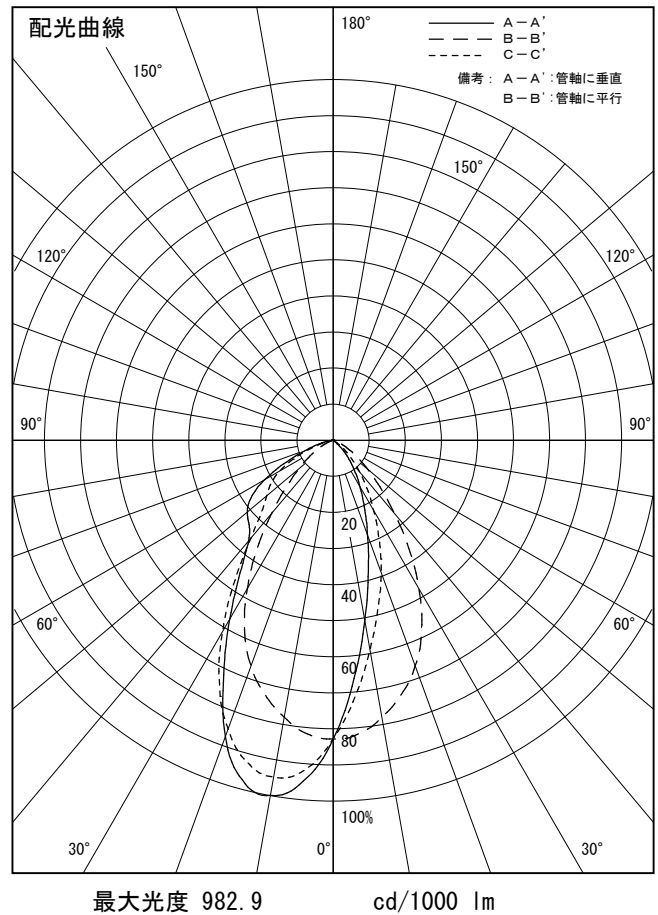

品番	LZD-93558YBZ+LZA-93021
光源	LED 32W 3000K
定格光束	1450 lm
1/2照度角	(A29° A' 12°) B-B' 51°
ビーム角	(A36° A' 13°) B-B' 64°

器具効率	100.0 %
上方光束	0.0 %
下方光束	100.0 %
器具間隔 最大限 (取付高さH)	A *** H B 0.96 H
保守率	良 0.67
	中 0.63
	否 0.56

反射率 (%)	天井			壁			50			30			0		
	80	70	50	50	30	10	50	30	10	50	30	10	50	30	10
床	20	20	20	20	20	20	20	20	20	20	20	20	20	20	20
室指数	照 明 率 (× 0.01)														
0.6	64	57	53	63	57	52	62	56	52	61	56	52	50		
0.8	72	66	61	72	65	61	70	64	60	69	64	60	58		
1	80	73	68	79	73	68	77	72	67	75	70	67	65		
1.25	86	80	75	85	79	75	83	78	74	81	77	73	71		
1.5	91	85	81	90	84	80	87	83	79	85	81	78	75		
2	98	93	89	96	92	88	93	90	87	91	88	85	82		
2.5	102	98	95	101	97	94	97	94	92	94	92	90	86		
3	106	102	99	104	100	98	100	98	95	97	95	93	89		
4	109	106	103	107	104	102	103	101	99	100	98	96	92		
5	111	109	106	109	107	105	105	103	102	101	100	99	94