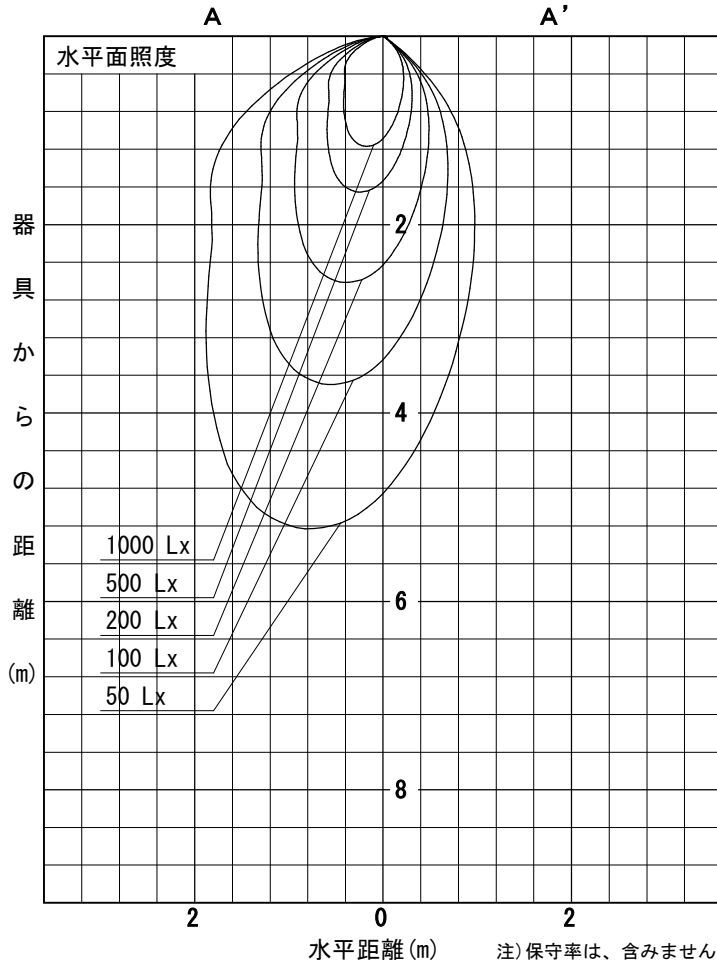

品番	LZD-93558YBZ+LZA-93021
光源	LED 32W 3000K
定格光束	1450 lm
1/2照度角	(A29° A' 12°) B-B' 51°
ビーム角	(A36° A' 13°) B-B' 64°

器具効率	100.0 %
上方光束	0.0 %
下方光束	100.0 %
器具間隔 最大限 (取付高さH)	A *** H B 0.96 H
保守率	良 0.67
	中 0.63
	否 0.56

反射率 (%)	天井			壁			50			30			0		
	80	70	50	50	30	10	50	30	10	50	30	10	50	30	10
床	20	20	20	20	20	20	20	20	20	20	20	20	20	20	20
室指数	照 明 率 (× 0.01)														
0.6	64	57	53	63	57	52	62	56	52	61	56	52	50		
0.8	72	66	61	72	65	61	70	64	60	69	64	60	58		
1	80	73	68	79	73	68	77	72	67	75	70	67	65		
1.25	86	80	75	85	79	75	83	78	74	81	77	73	71		
1.5	91	85	81	90	84	80	87	83	79	85	81	78	75		
2	98	93	89	96	92	88	93	90	87	91	88	85	82		
2.5	102	98	95	101	97	94	97	94	92	94	92	90	86		
3	106	102	99	104	100	98	100	98	95	97	95	93	89		
4	109	106	103	107	104	102	103	101	99	100	98	96	92		
5	111	109	106	109	107	105	105	103	102	101	100	99	94